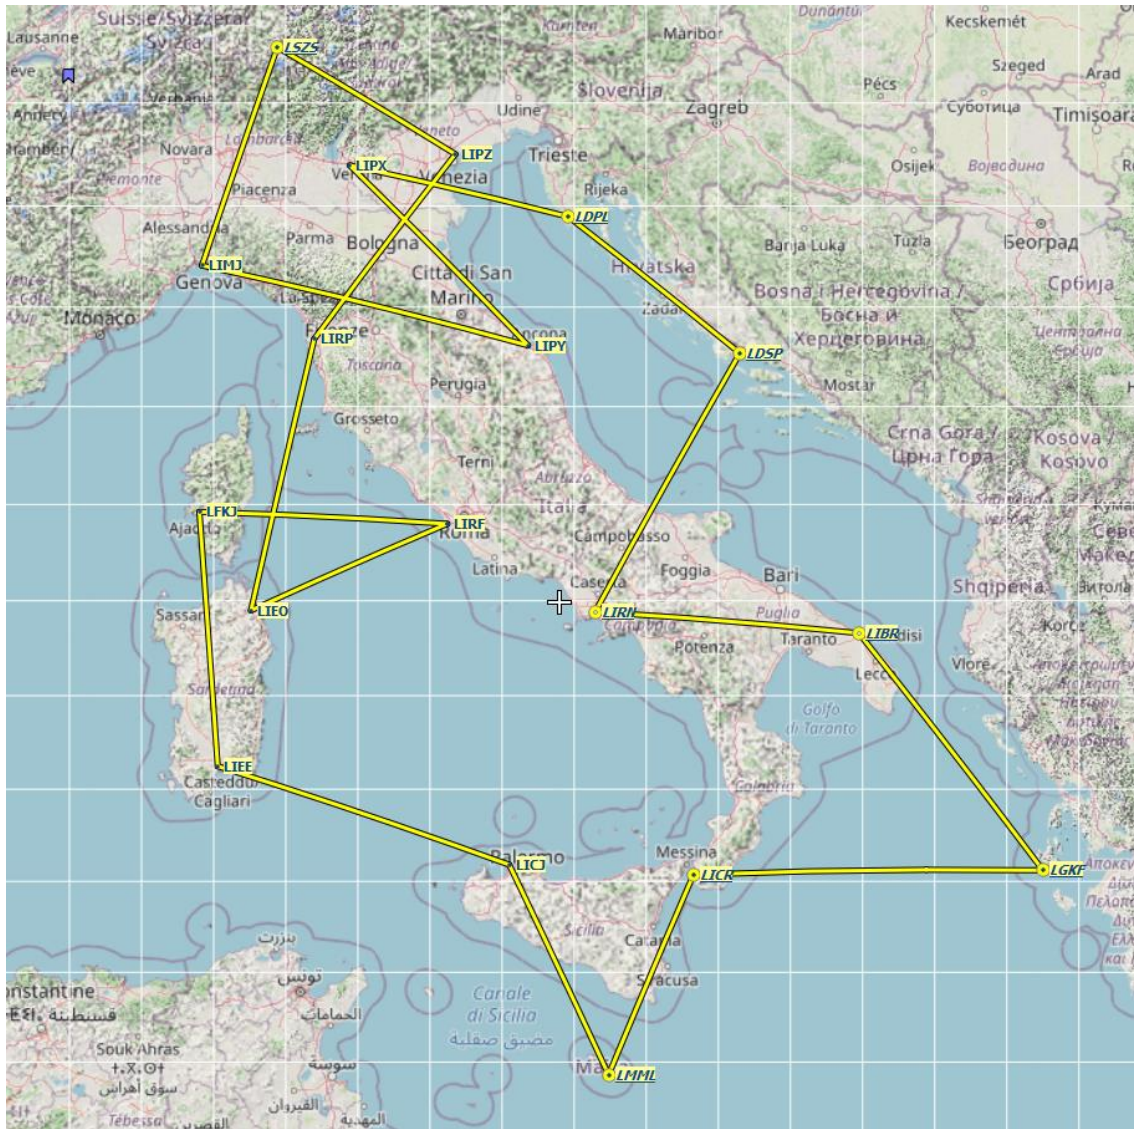

FSClub Adventure 30 - MED

Rondje Italië

126,125	LIRF-Fiumicino
125,750	LIEO-Costa Smeralda
125,750	LIRP-San Giusto
122,225	LIPZ-Tessera
136,600	LSZS-Samedan
122,825	LIMJ-Sestri
122,850	LIPY-Falconara
124,150	LIPX-Villafranca
129,150	LDPL-Pula
ASWX	LDSP-Kastela
135,975	LIRN-Capodichino
129,575	LIBR-Casale Mil
122,250	LGKF-Kefallinia
129,575	LICR-Reggio Calabria
127,400	LMML-Luqa
123,875	LICJ-Punta Raisi
125,750	LIEE-Elmas
126,925	LFKJ-Napoleon Bonaparte
126,125	LIRF-Fiumicino