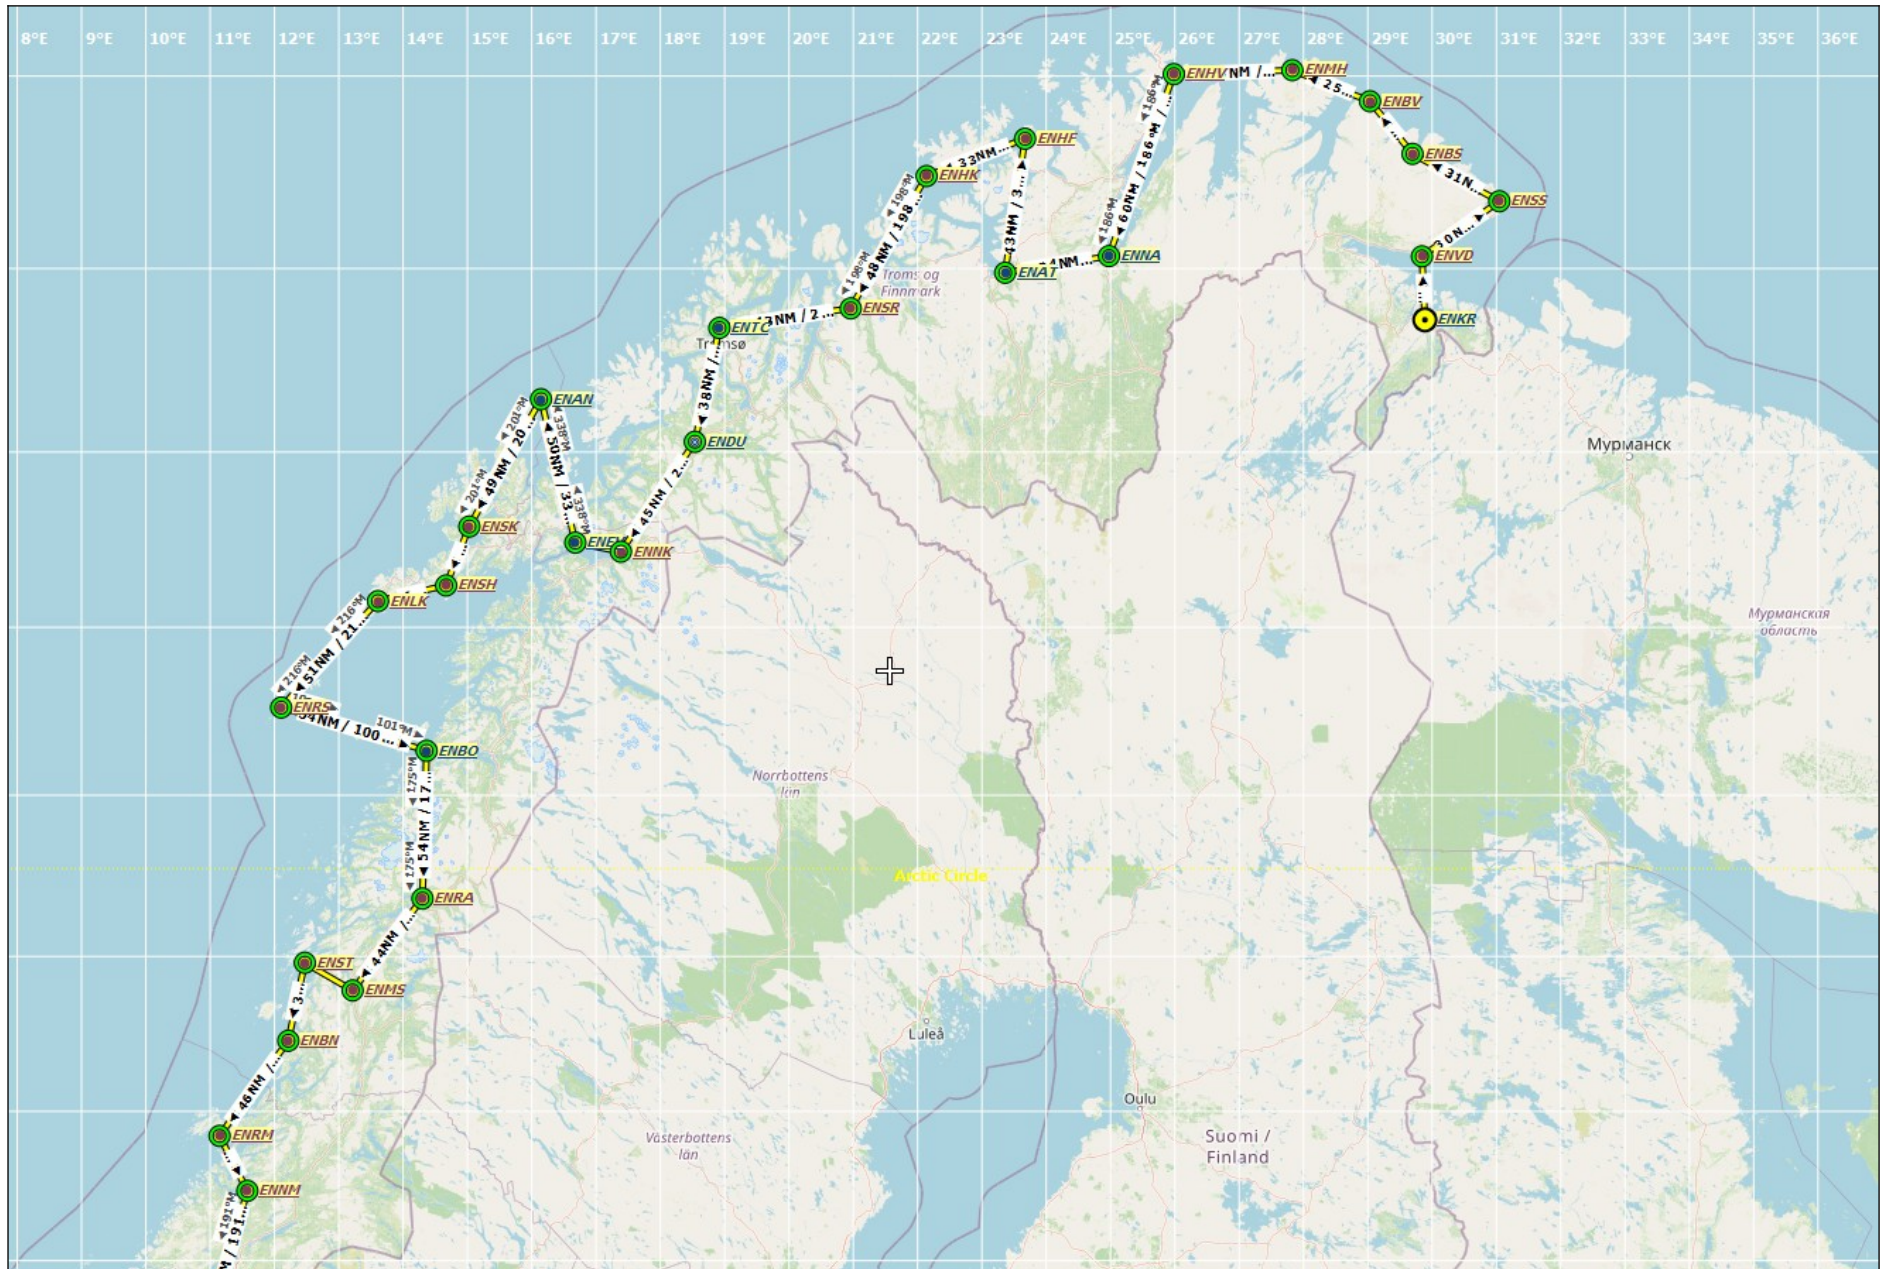

FSCLUB ADVENTURE 02 – SCANDINAVIAN EXPLORATION – SML

FSClub Adventure 02 - SCANDINAVIAN EXPLORATION

Visits		ATIS	Departure	Arrival	3710 Distance	20,6 Leg
		ASWX	ENKR - Hoybuktnoen - Kirkenes	ENVD - Vadso	20	01
		ASWX	ENVD - Vadso	ENSS - Svartnes - Vardo	30	02
		ASWX	ENSS - Svartnes - Vardo	ENBS - Batsfjord	30	03
		ASWX	ENBS - Batsfjord	ENBV - Berlevag	20	04
		ASWX	ENBV - Berlevag	ENMH - Mehamn	25	05
		ASWX	ENMH - Mehamn	ENHV - Valan	35	06
		ASWX	ENHV - Valan	ENNA - Banak	60	07
		ASWX	ENNA - Banak	ENAT - Alta	35	08
		118,175	ENAT - Alta	ENHF - Hammerfest	45	09
		ASWX	ENHF - Hammerfest	ENHK - Hasvic	35	10
		ASWX	ENHK - Hasvic	ENSR - Sorkjosen	50	11
		ASWX	ENSR - Sorkjosen	ENTC - Tromso	45	12
		126,125	ENTC - Tromso	ENDU - Bardufoss AB	40	13
		129,725	ENDU - Bardufoss AB	ENNK - Narvik Framnes	45	14
		ASWX	ENNK - Narvik Framnes	ENEV - Evenes	15	15
		126,025	ENEV - Evenes	ENAN - Banak	50	16
		ASWX	ENAN - Banak	ENSK - Skagen	50	17
		ASWX	ENSK - Skagen	ENSH - Svolvær Helle	25	18
		ASWX	ENSH - Svolvær Helle	ENLK - Leknes	25	19
		ASWX	ENLK - Leknes	ENRS - Rost	50	20
		ASWX	ENRS - Rost	ENBO - Bodø	55	21
		123,900	ENBO - Bodø	ENRA - Rossvoll	55	22
		124,750	ENRA - Rossvoll	ENMS - Kjaerstad	45	23
		ASWX	ENMS - Kjaerstad	ENST - Stokka	20	24
		ASWX	ENST - Stokka	ENBN - Brønnøysund	30	25
		ASWX	ENBN - Brønnøysund	ENRM - Ryum	45	26
		ASWX	ENRM - Ryum	ENNM - Namsos	25	27
		ASWX	ENNM - Namsos	ENVA - Vaernes Trondheim	65	28
		127,550	ENVA - Vaernes Trondheim	ENRO - Roros	55	29
		ASWX	ENRO - Roros	ENOP - Fagerhaug	45	30
		ASWX	ENOP - Fagerhaug	ENOL - Orland AB	65	31
		ASWX	ENOL - Orland AB	ENKB - Kvernberget	60	32
		ASWX	ENKB - Kvernberget	ENML - Aro	30	33
		ASWX	ENML - Aro	ENAL - Ålesund	35	34
		128,650	ENAL - Ålesund	ENOV - Hovden	25	35