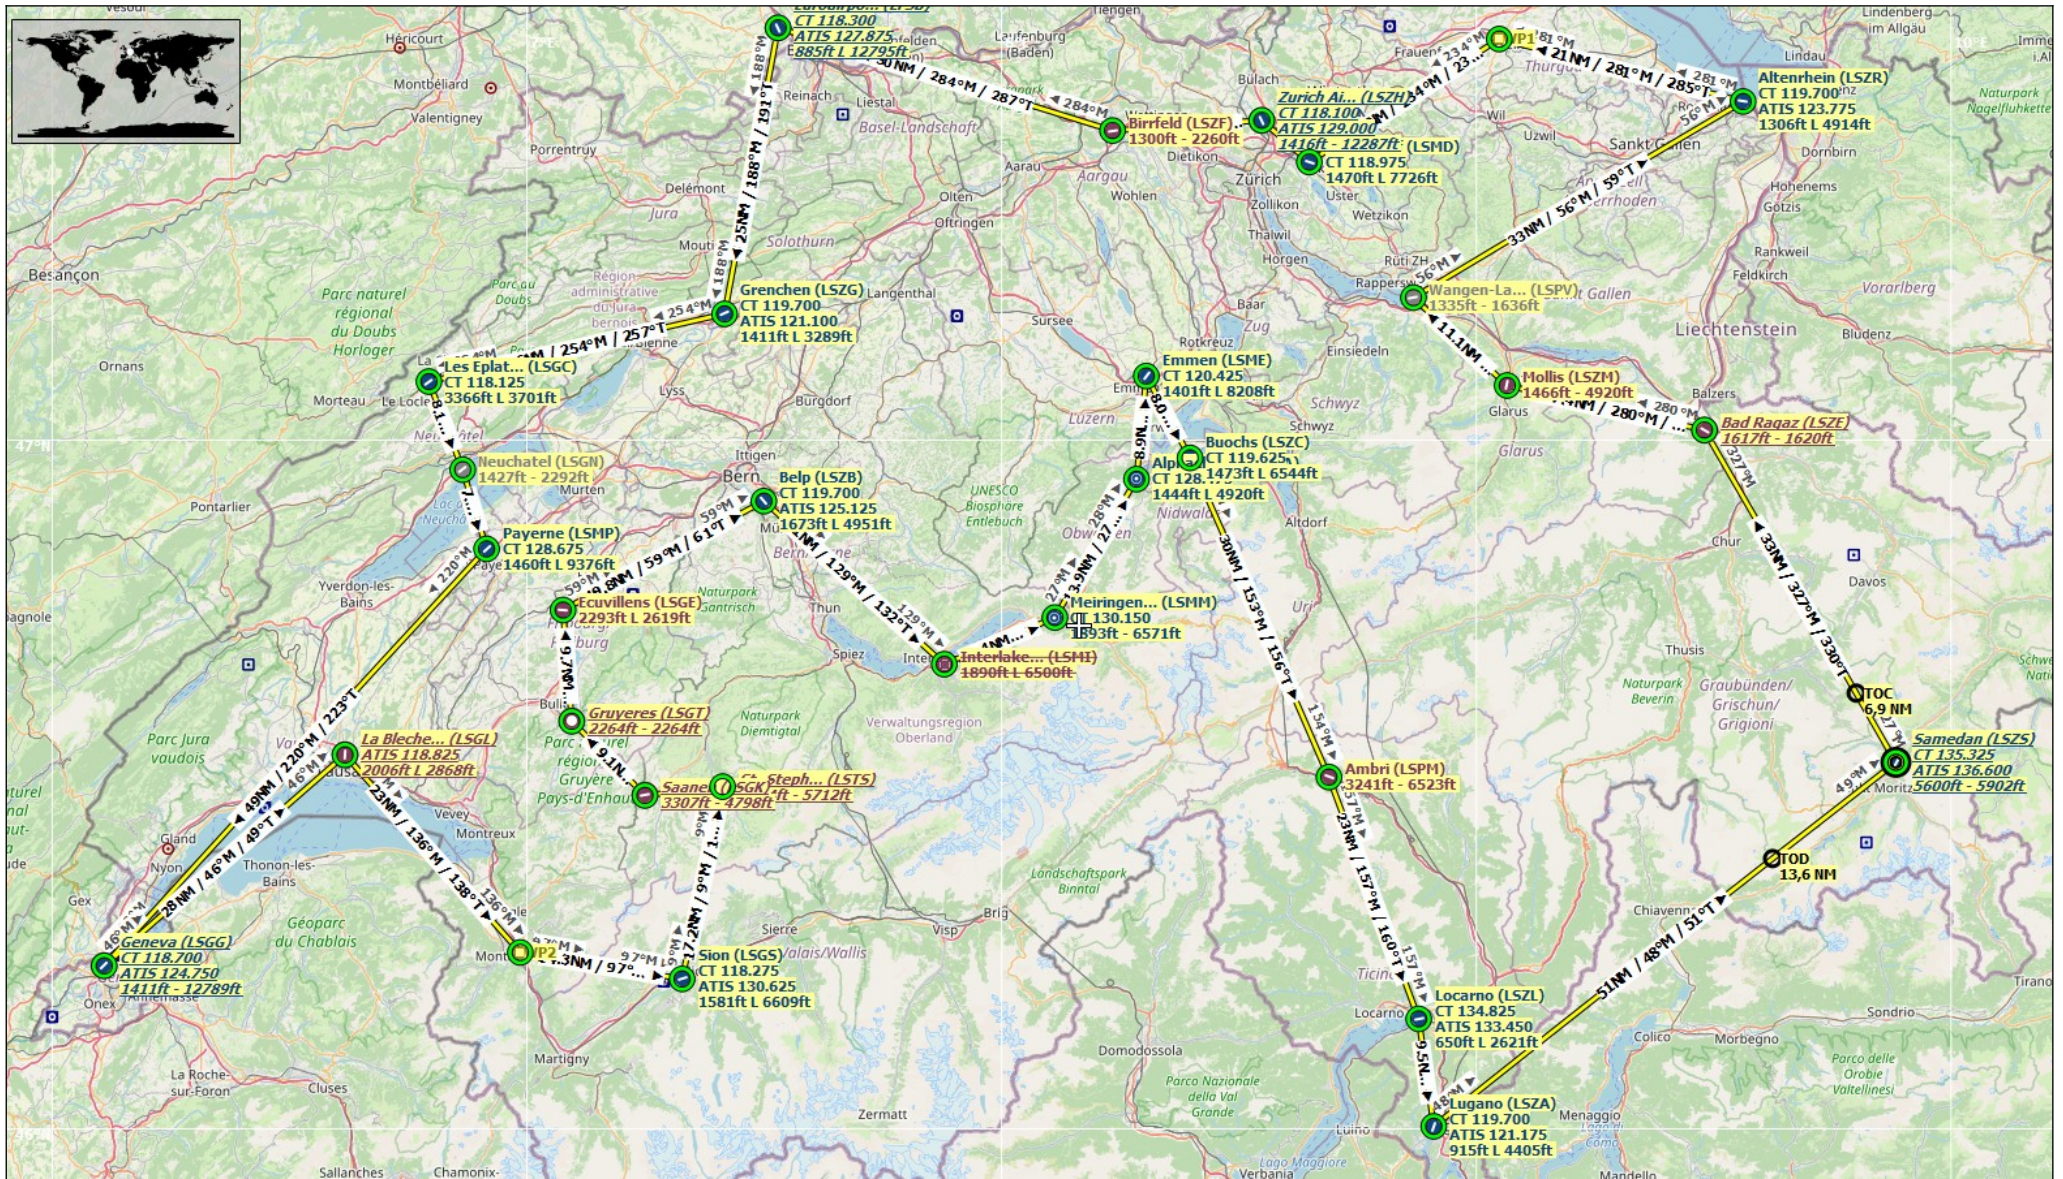

FSCLUB ADVENTURE 05 – SWISS ALPS HOPPING – SML

FSClub Adventure 05 - SWISS ALPS HOPPING

Visits		ATIS	Departure	Arrival	655 Distance	3,6 Leg
		136,600	LSZS - Samedan Private Airport	LSZE - Bad Ragaz	35	01
		ASWX	LSZE - Bad Ragaz	LSMF - Mollis AB	20	02
		ASWX	LSMF - Mollis AB	LSPV - Wangen-Lachen	10	03
		ASWX	LSPV - Wangen-Lachen	LSZR - St. Gallen-Altenrhein	35	04
		ASWX	LSZR - St. Gallen-Altenrhein	LSPA - Amlicon	20	05
		ASWX	LSPA - Amlicon	LSMD - Dübendorf TW	20	06
		ASWX	LSMD - Dübendorf TW	LSZH - Zürich - Kloten	5	07
		129,000	LSZH - Zürich - Kloten	LSZF - Birrfeld	15	08
		ASWX	LSZF - Birrfeld	LFSB - Basel-Mulhouse	30	09
		ASWX	LFSB - Basel-Mulhouse	LSZG - Grenchen	25	10
		ASWX	LSZG - Grenchen	LSGC - Les Eplatures	25	11
		ASWX	LSGC - Les Eplatures	LSGN - Neuchâtel	10	12
		ASWX	LSGN - Neuchâtel	LSMP - Payerne AB	10	13
		ASWX	LSMP - Payerne AB	LSGG - Geneva Cointrin Int.	50	14
		135,575	LSGG - Geneva Cointrin Int.	LSGL - Lausanne - La Blécherette	30	15
		118,825	LSGL - Lausanne - La Blécherette	LSGB - Bex	25	16
		ASWX	LSGB - Bex	LSGS - Sion AB	35	17
		130,625	LSGS - Sion AB	LSTS - St. Stephan	20	18
		ASWX	LSTS - St. Stephan	LSGK - Saanen	10	19
		ASWX	LSGK - Saanen	LSGT - Gruyère	10	20
		ASWX	LSGT - Gruyère	LSGE - Fribourg-Ecuvillens	10	21
		ASWX	LSGE - Fribourg-Ecuvillens	LSZB - Bern-Belp	20	22
		125,125	LSZB - Bern-Belp	LSMI - Interlaken	20	23
		ASWX	LSMI - Interlaken	LSMM - Meiringen AB	10	24
		ASWX	LSMM - Meiringen AB	LSMA - Alpnach AB	15	25
		ASWX	LSMA - Alpnach AB	LSME - Emmen	10	26
		ASWX	LSME - Emmen	LSZC - Buochs AB	10	27
		ASWX	LSZC - Buochs AB	LSPM - Ambri	30	28
		ASWX	LSPM - Ambri	LSZL - Locarno	25	29
		ASWX	LSZL - Locarno	LSZA - Lugano	10	30
		ASWX	LSZA - Lugano	LSZS - Samedan Private Airport	55	31
		136,600	LSZS - Samedan Private Airport	EINDE SWISS ALPS HOPPING		