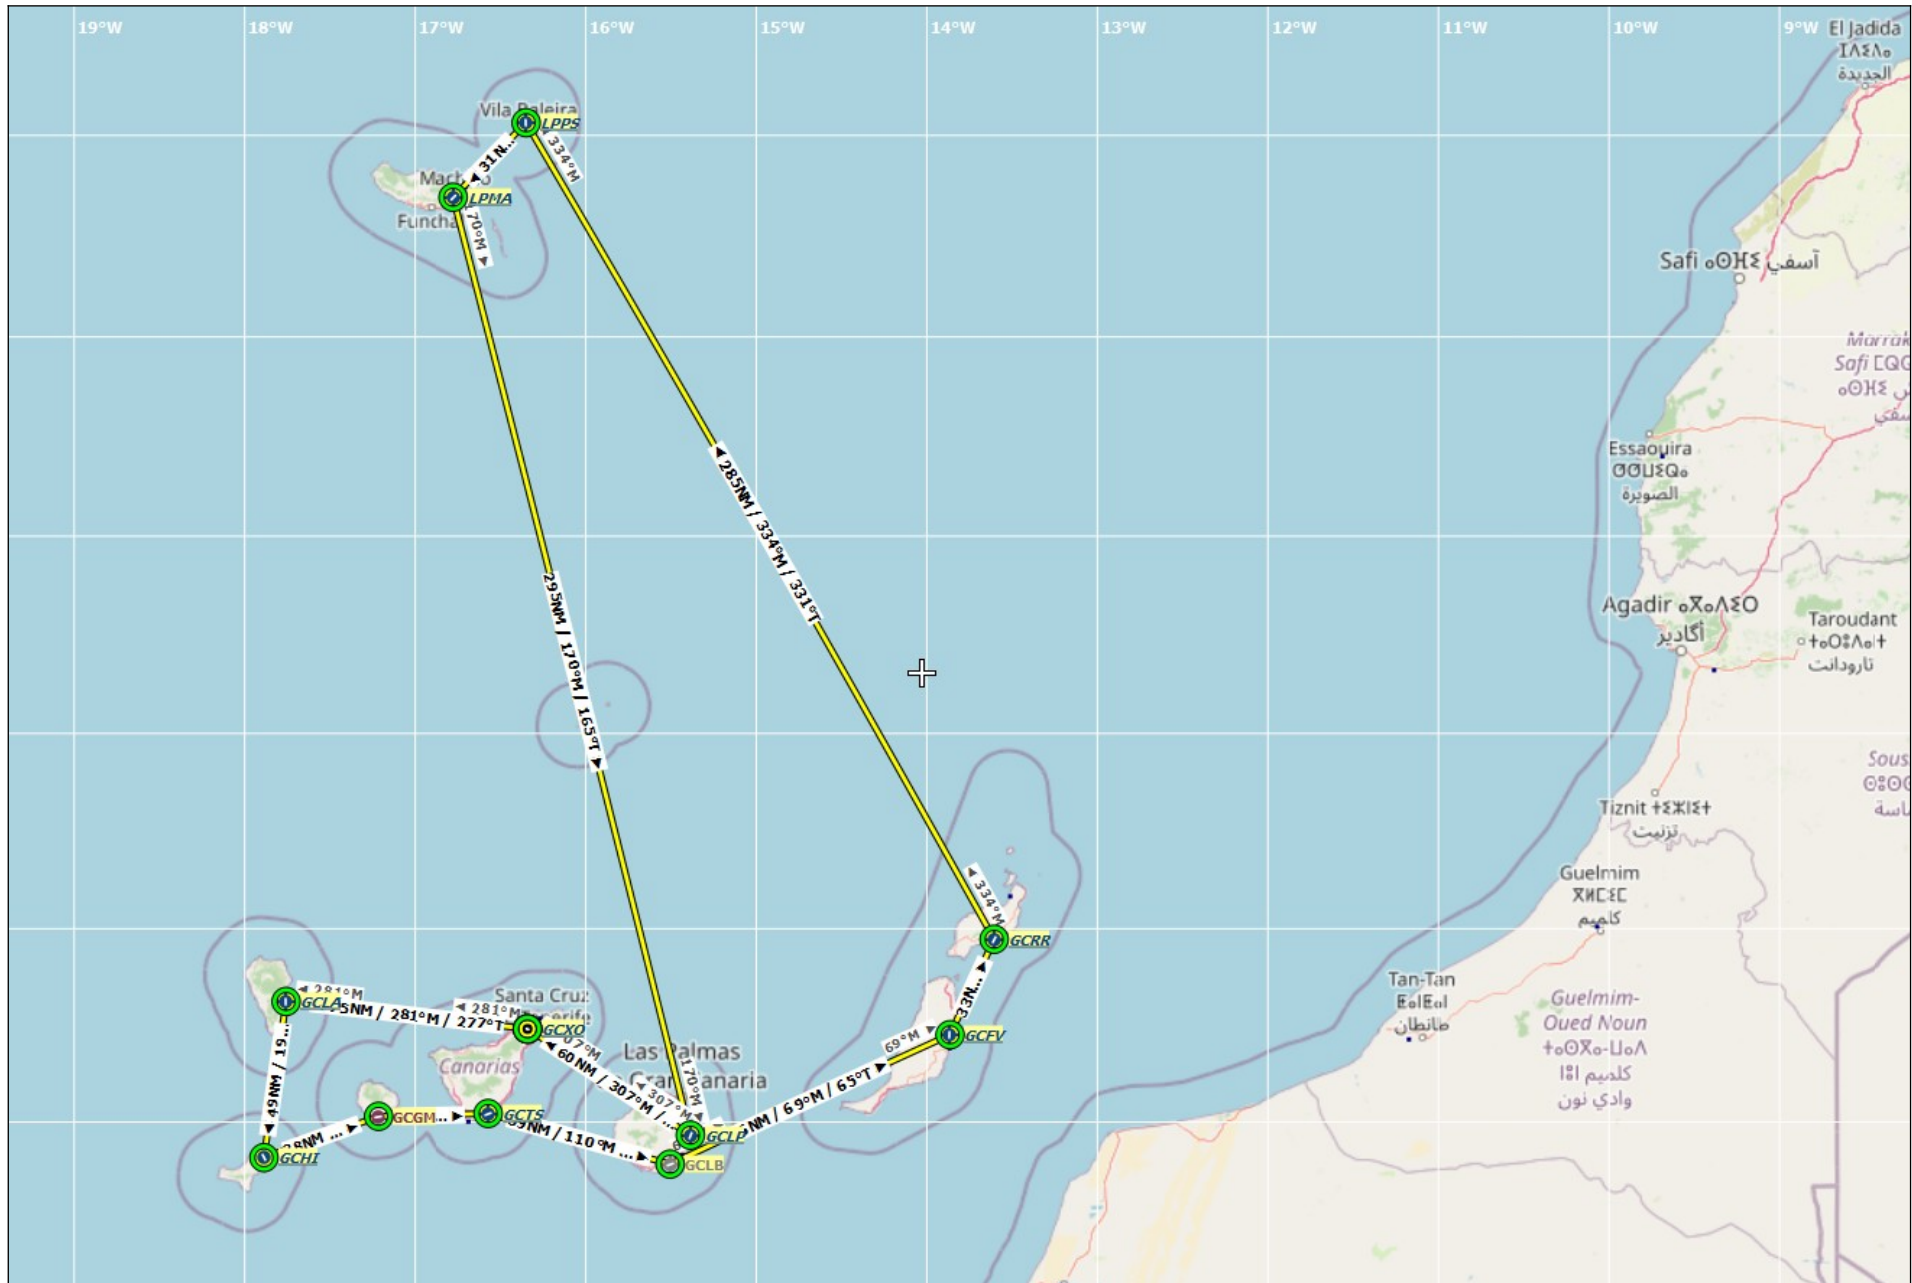

# FSCLUB ADVENTURE 06 – DISCOVER THE CANARIES & MADEIRA – MED & SML

## FSClub Adventure 06 - DISCOVER THE CANARIES & MADEIRA

Visits		ATIS	Departure	Arrival	1065	5,9
					Distance	Leg
		ASWX	GCXO - Los Rodeos - Tenerife North	GCLA - La Palma	75	01
		ASWX	GCLA - La Palma	GCHI - El Hiero [ RWY 4105x148 ft. ]	50	02
		ASWX	GCHI - El Hiero [ RWY 4105x148 ft. ]	GCGM - La Gomera	40	03
		ASWX	GCGM - La Gomera	GCTS - Reina Sofia - Tenerife South	35	04
		ASWX	GCTS - Reina Sofia - Tenerife South	GCLB - El Berriel [ RWY 2461x66 ft. ]	60	05
		ASWX	GCLB - El Berriel [ RWY 2461x66 ft. ]	GCFV - Fuerteventura	100	06
	118,650		GCFV - Fuerteventura	GCRR - Lanzarote	35	07
		ASWX	GCRR - Lanzarote	LPPS - Porto Santo	285	08
	124,300		LPPS - Porto Santo	LPMA - Madeira	30	09
	130,350		LPMA - Madeira	GCLP - Gran Canaria	295	10
	118,600		GCLP - Gran Canaria	GCXO - Los Rodeos - Tenerife North	60	11
		ASWX	GCXO - Los Rodeos - Tenerife North	EINDE DISCOVER THE CANARIES & MADEIRA		