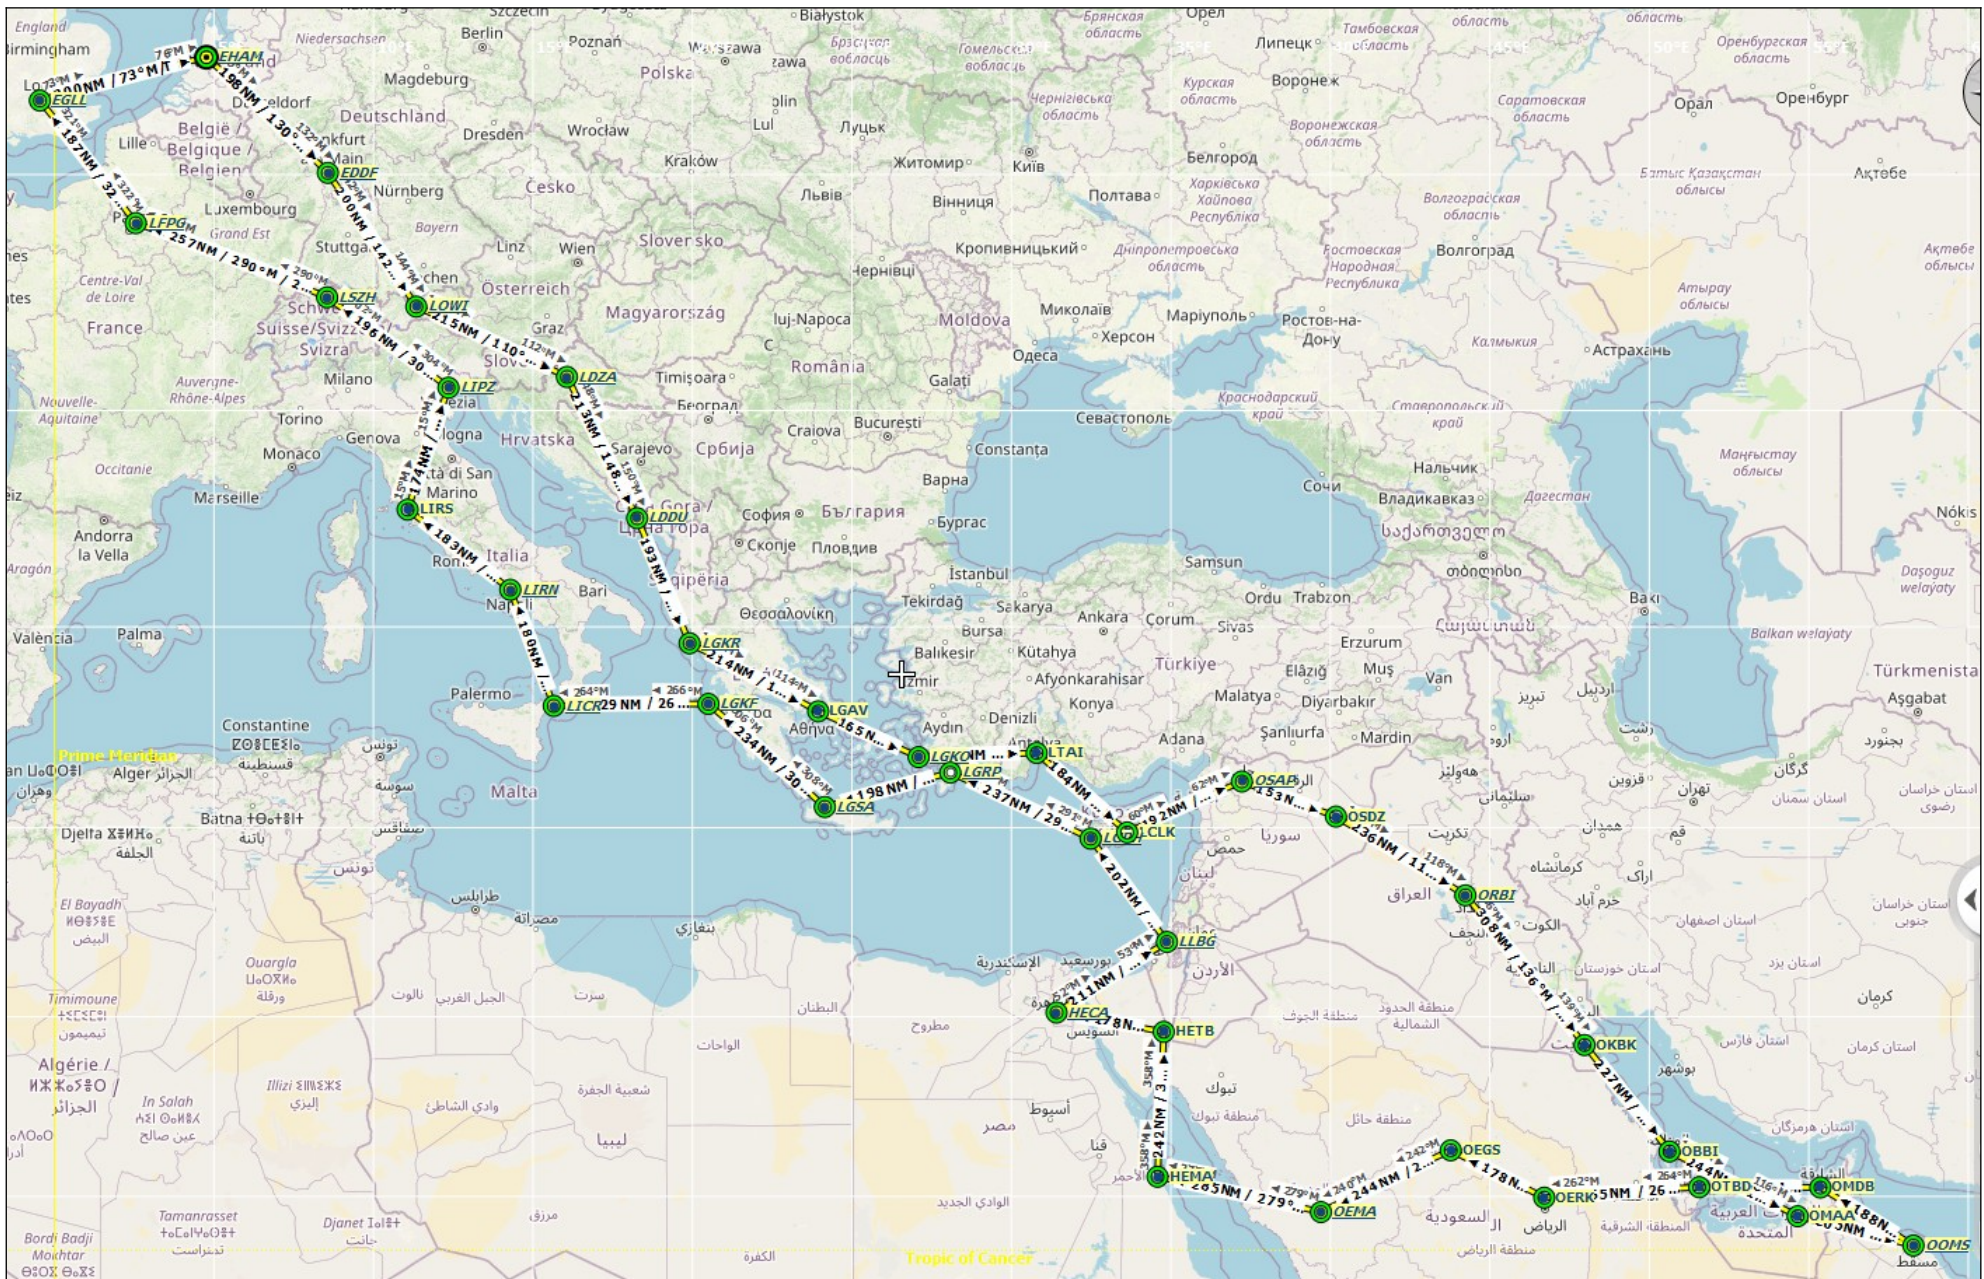

# FSClub Adventure 10 - MEET THE MIDDLE EAST

				7865	35,8
Visits	ATIS	Departure	Arrival	Distance	Leg
	132,975	EHAM - Amsterdam Schiphol	EDDF - Frankfurt Main Intl	200	01
	118,025	EDDF - Frankfurt Main Intl	LOWI - Innsbruck	200	02
	126,025	LOWI - Innsbruck	LDZA - Zagreb	215	03
	124,375	LDZA - Zagreb	LDDU - Dubrovnic	215	04
	ASWX	LDDU - Dubrovnic	LGKR - Corfu - Ioannis Kapodistrias Intl	195	05
	126,350	LGKR - Corfu - Ioannis Kapodistrias Intl	LGAV - Athene Eleftherios Venizelos Intl	215	06
	136,125	LGAV - Athene Eleftherios Venizelos Intl	LGKO - Ippokratis	165	07
	126,950	LGKO - Ippokratis	LTAI - Antalya Intl	180	08
	118,275	LTAI - Antalya Intl	LCLK - Larnaca Intl	185	09
	126,550	LCLK - Larnaca Intl	OSAP - Aleppo Int	195	10
	ASWX	OSAP - Aleppo Int	OSDZ - Deir Zzor	155	11
	ASWX	OSDZ - Deir Zzor	ORBI - Baghdad Intl	240	12
	ASWX	ORBI - Baghdad Intl	OKBK - Kuwait Intl	310	13
	ASWX	OKBK - Kuwait Intl	OBBI - Bahrein Intl	230	14
	ASWX	OBBI - Bahrein Intl	OMAA - Abu Dhabi Intl	245	15
	ASWX	OMAA - Abu Dhabi Intl	OOMS - Muscat Intl	205	16
	ASWX	OOMS - Muscat Intl	OMDB - Dubai Intl	190	17
	ASWX	OMDB - Dubai Intl	OTBD - Doha Intl	210	18
	ASWX	OTBD - Doha Intl	OERK - King Khaled Intl	265	19
	ASWX	OERK - King Khaled Intl	OEGS - Prince Naif Bin Abdulaziz	180	20
	ASWX	OEGS - Prince Naif Bin Abdulaziz	OEMA - Pr Mohammad Bin Abdulaziz	245	21
	ASWX	OEMA - Pr Mohammad Bin Abdulaziz	HEMA - Marsa Alam Intl	285	22
	ASWX	HEMA - Marsa Alam Intl	HETB - Taba Intl	245	23
	ASWX	HETB - Taba Intl	HECA - Cairo Intl	180	24
	122,600	HECA - Cairo Intl	LLBG - Ben Gurion	215	25
	ASWX	LLBG - Ben Gurion	LCPH - Pafos Intl	205	26
	ASWX	LCPH - Pafos Intl	LGRP - Rhodos - Diagoras	240	27
	126,350	LGRP - Rhodos - Diagoras	LGSA - Ioannis Daskalogiannis	200	28
	130,175	LGSA - Ioannis Daskalogiannis	LGKF - Kefallinia - Kefallinia Anna Pollatou	235	29
	ASWX	LGKF - Kefallinia - Kefallinia Anna Pollatou	LICR - Reggio Calabria	230	30
	ASWX	LICR - Reggio Calabria	LIRN - Napoli Capodichino Intl	180	31
	135,975	LIRN - Napoli Capodichino Intl	LIRS - Grosseto	185	32
	ASWX	LIRS - Grosseto	LIPZ - Venice Marco Polo	175	33
	122,225	LIPZ - Venice Marco Polo	LSZH - Zürich - Kloten	200	34
	129,000	LSZH - Zürich - Kloten	LFPG - Paris Charles de Gaulle Intl	260	35
	127,125	LFPG - Paris Charles de Gaulle Intl	EGLL - London Heathrow	190	36
	128,075	EGLL - London Heathrow	EHAM - Amsterdam Schiphol	200	37
	132,975	EHAM - Amsterdam Schiphol	EINDE JUST "ORBX" TO LAND		