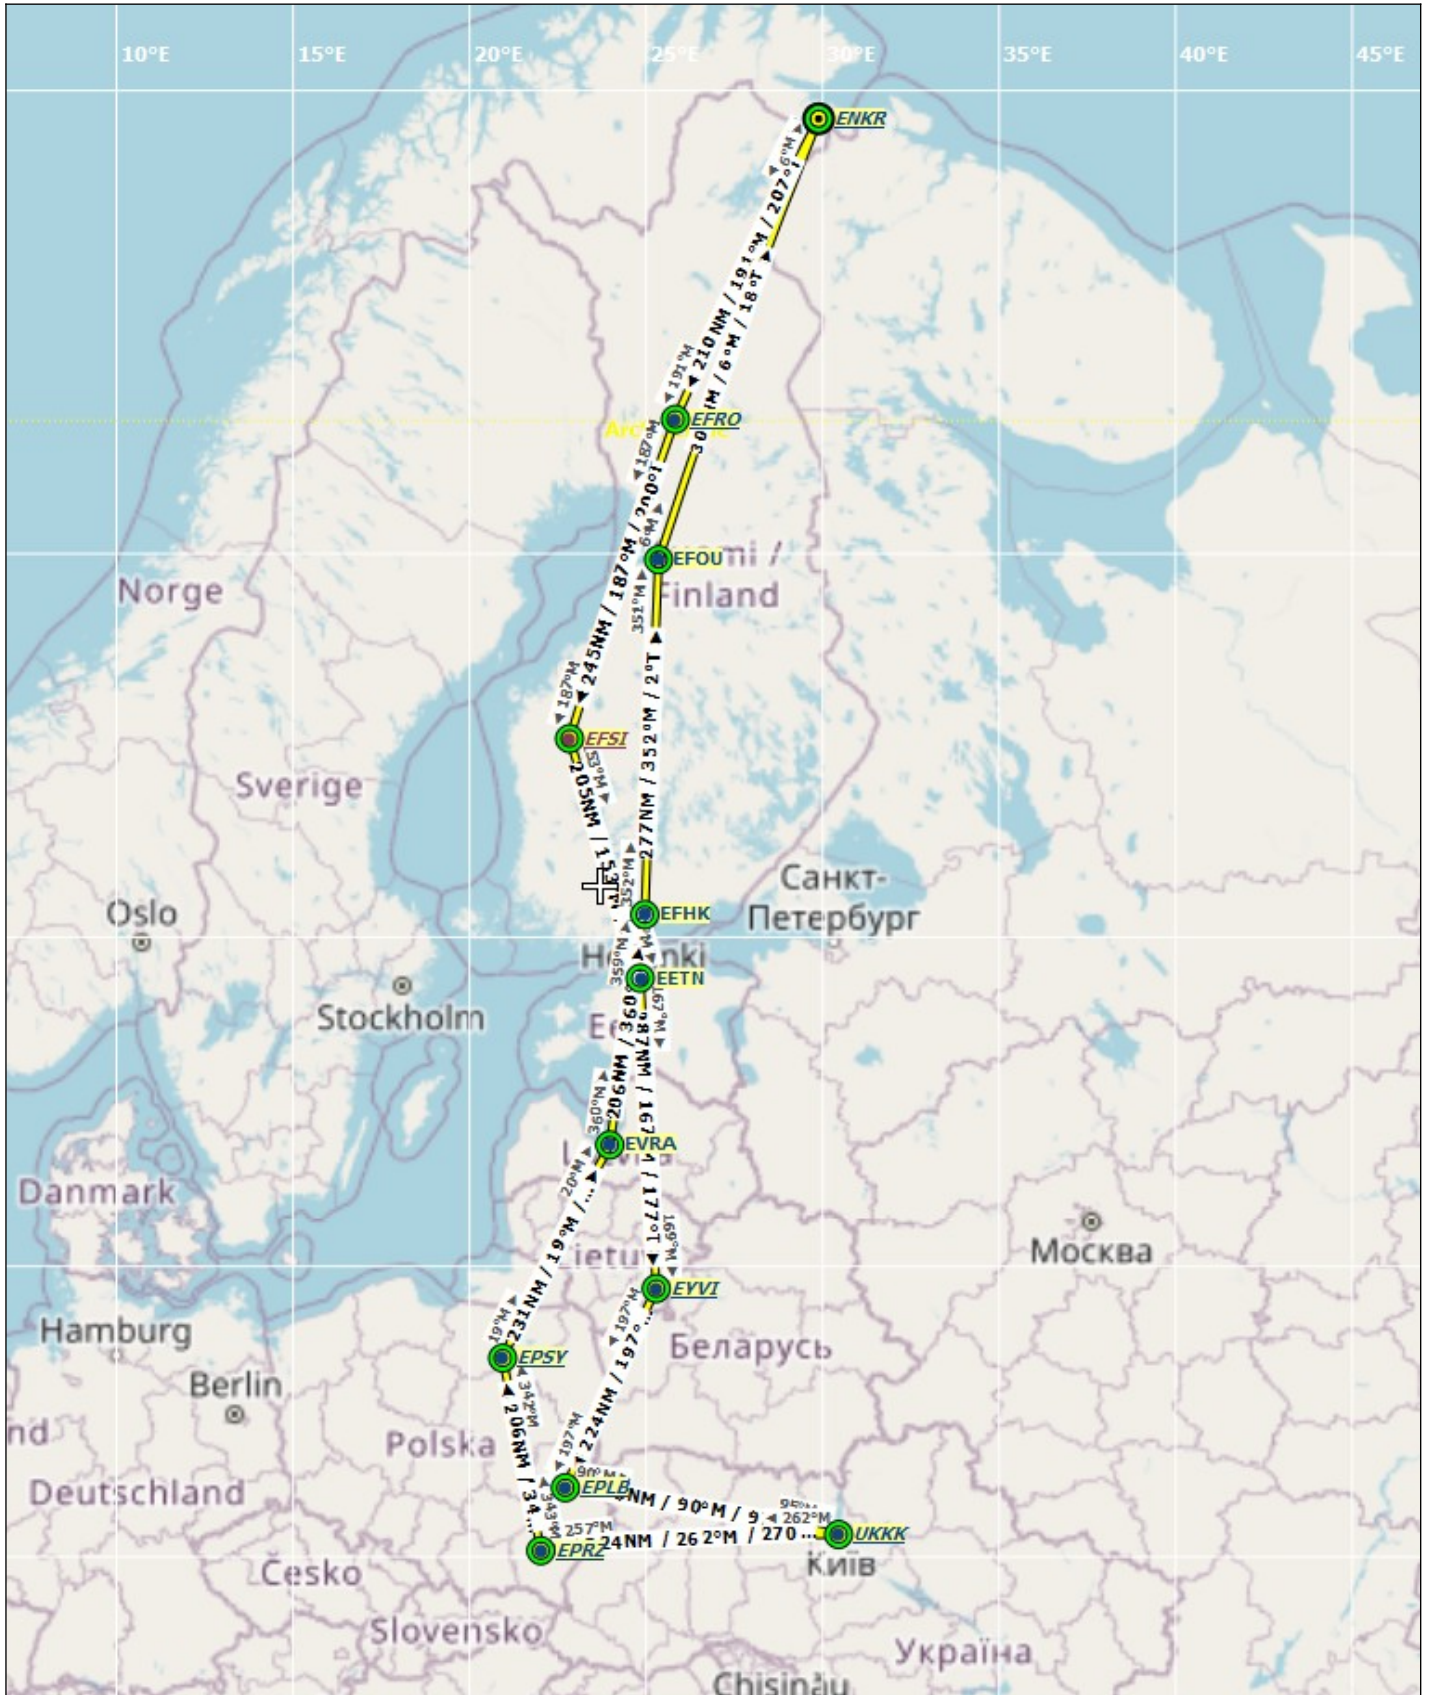

FSCLUB ADVENTURE 13 – *FUCK PUTIN BORDER ROUTE* – MED

FSClub Adventure 13 - FUCK PUTIN BORDER ROUTE

Visits		ATIS	Departure	Arrival	3325	11,7
					Distance	Leg
		ASWX	ENKR - Hoybuktmoen - Kirkenes	EFRO - Rovaniemi	225	01
		ASWX	EFRO - Rovaniemi	EFSI - Seinajoki	260	02
		ASWX	EFSI - Seinajoki	EETN - Tallinn	225	03
		124,875	EETN - Tallinn	EYVI - Vilnius Int.	300	04
		125,800	EYVI - Vilnius Int.	EPLB - Port Lotniczy Lublin	275	05
		135,675	EPLB - Port Lotniczy Lublin	UKKK - Zhuliany Int	315	06
		126,800	UKKK - Zhuliany Int	EPRZ - Jasionka	340	07
		ASWX	EPRZ - Jasionka	EPSY - Szymany	250	08
		ASWX	EPSY - Szymany	EVRA - Riga Int.	245	09
		121,200	EVRA - Riga Int.	EFHK - Helsinki - Vantaa Int.	220	10
		135,075	EFHK - Helsinki - Vantaa Int.	EFOU - Oulu	295	11
		135,450	EFOU - Oulu	ENKR - Hoybuktmoen - Kirkenes	375	12
		ASWX	ENKR - Hoybuktmoen - Kirkenes	EINDE FUCK PUTIN BORDER ROUTE		