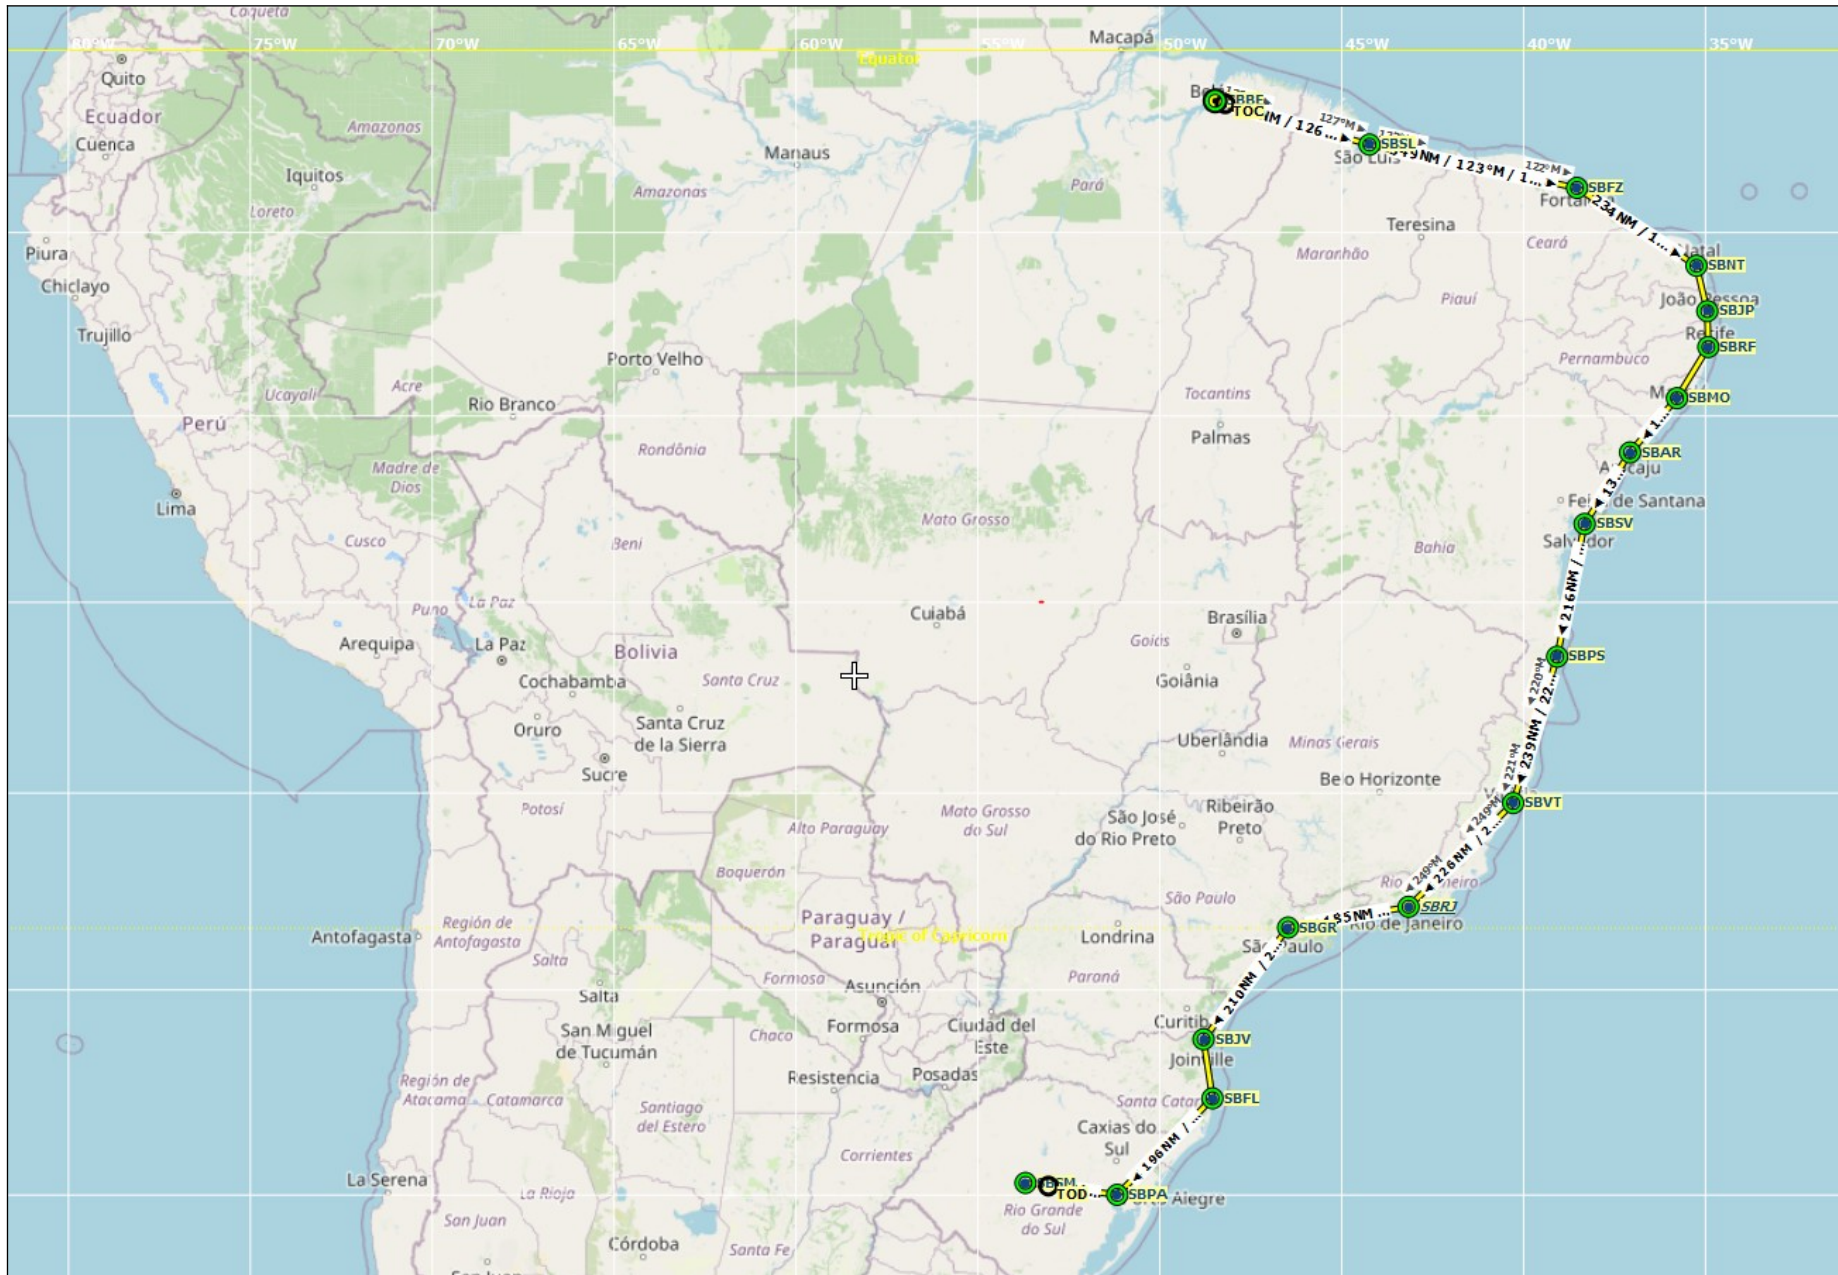

FSCLUB ADVENTURE 16 – BRAZILIAN SALSA ROUTE – MED

FSClub Adventure 16 - BRAZILIAN SALSA ROUTE

Visits		ATIS	Departure	Arrival	2860 Distance	13,0 Leg
		ASWX	SBBE - Val de Cans	SBSL - Marechal Cunha	265	01
		ASWX	SBSL - Marechal Cunha	SBFZ - Pinto Martins Intl	350	02
		ASWX	SBFZ - Pinto Martins Intl	SBNT - Augusto Severo	235	03
		ASWX	SBNT - Augusto Severo	SBJP - Presidente Castro Pinto Intl	80	04
		ASWX	SBJP - Presidente Castro Pinto Intl	SBRF - Guararapes-Gilberto Frey	60	05
		ASWX	SBRF - Guararapes-Gilberto Frey	SBMO - Zumbi Dos Palmares	100	06
		ASWX	SBMO - Zumbi Dos Palmares	SBAR - Santa Maria Intl	120	07
		ASWX	SBAR - Santa Maria Intl	SBSV - Dep. L.E. Magalhaes Intl	140	08
		ASWX	SBSV - Dep. L.E. Magalhaes Intl	SBPS - Porto Seguro	220	09
		ASWX	SBPS - Porto Seguro	SBVT - Enrico De Aguiar Salles	240	10
		ASWX	SBVT - Enrico De Aguiar Salles	SBRJ - Santos Dumont	230	11
		ASWX	SBRJ - Santos Dumont	SBGR - Guarulhos-Gov Andre Fr....	185	12
		ASWX	SBGR - Guarulhos-Gov Andre Fr....	SBJV - Lauro Carneiro De Loyola	210	13
		ASWX	SBJV - Lauro Carneiro De Loyola	SBFL - Hercillio Luz Intl	90	14
		ASWX	SBFL - Hercillio Luz Intl	SBPA - Salgado Filho Intl	200	15
		ASWX	SBPA - Salgado Filho Intl	SBSM - Santa Maria	135	16
		ASWX	SBSM - Santa Maria	EINDE BRAZILIAN SALSA ROUTE		