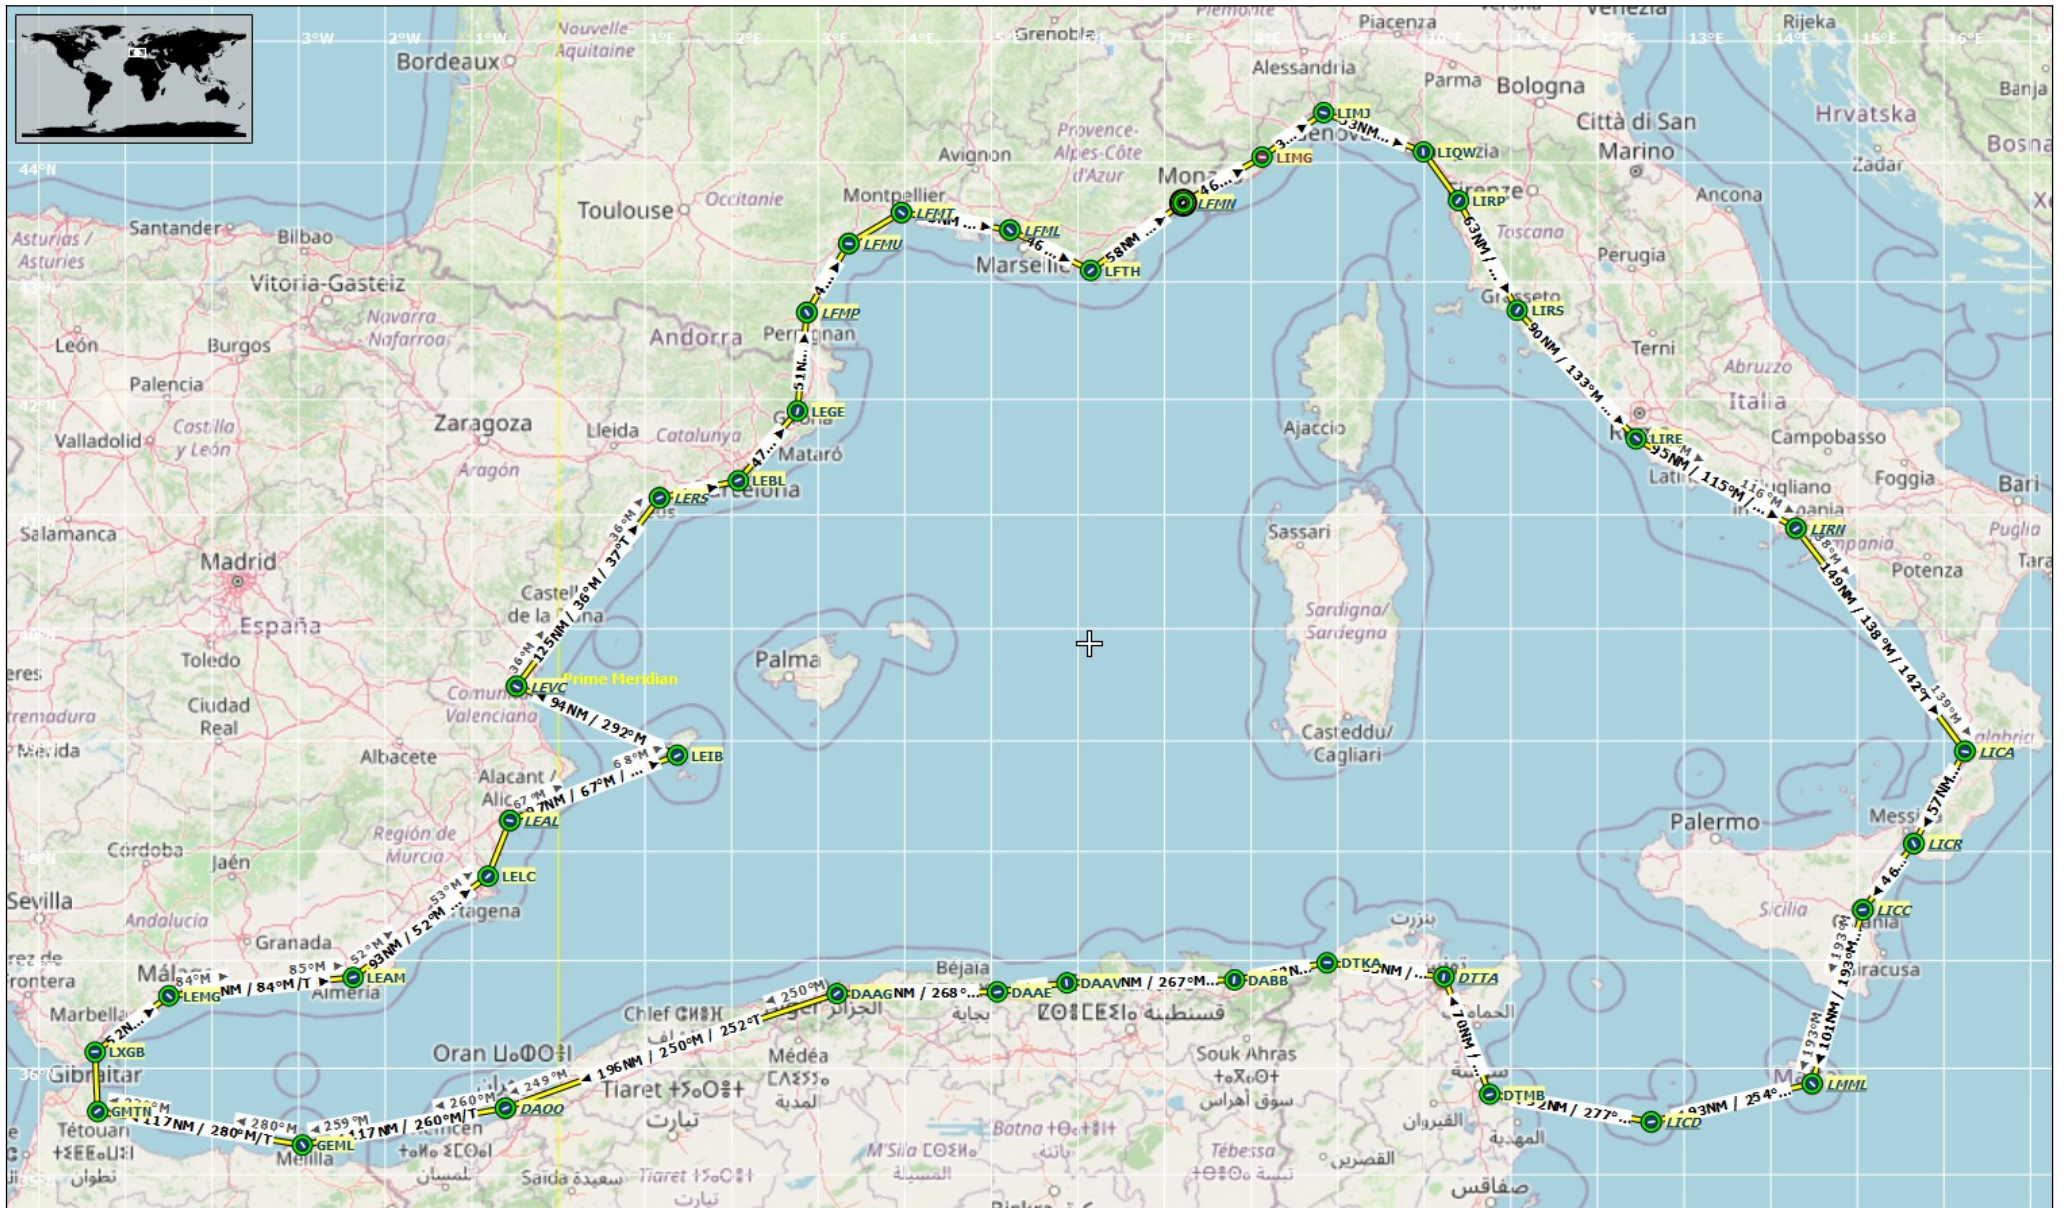

FSCLUB ADVENTURE 19 – CIRCLE OF APHRODITE – SML

FSClub Adventure 19 - CIRCLE OF APHRODITE

Visits		ATIS	Departure	Arrival	2865 Distance	13,0 Leg
		129,600	LFMN - Nice Côte d'Azur	LIMG - Albenga	45	01
		ASWX	LIMG - Albenga	LIMJ - Genova Sestri Cristoforo Colombo	40	02
		122,825	LIMJ - Genova Sestri Cristoforo Colombo	LIQW - Luni	55	03
		ASWX	LIQW - Luni	LIRP - Pisa - Galileo Galilei Intl	30	04
		ASWX	LIRP - Pisa - Galileo Galilei Intl	LIRQ - Florence Firenze Peretola	65	05
		129,350	LIRQ - Florence Firenze Peretola	LIRE - Pratica Di Mare	90	06
		ASWX	LIRE - Pratica Di Mare	LIRN - Napoli Capodichino Intl	95	07
		135,975	LIRN - Napoli Capodichino Intl	LICA - Lamezia Terme	150	08
		129,575	LICA - Lamezia Terme	LICR - Reggio Calabria	60	09
		ASWX	LICR - Reggio Calabria	LICC - Catania Fontanarossa	50	10
		129,575	LICC - Catania Fontanarossa	LMML - Luqa Malta	105	11
		127,400	LMML - Luqa Malta	LICD - Lampedusa	95	12
		ASWX	LICD - Lampedusa	DTMB - Monastir Habib Bourguiba Intl	95	13
		ASWX	DTMB - Monastir Habib Bourguiba Intl	DTTA - Carthage Tunis	70	14
		118,675	DTTA - Carthage Tunis	DTKA - Ain Draham	65	15
		ASWX	DTKA - Ain Draham	DABB - Rabah Bitat	55	16
		ASWX	DABB - Rabah Bitat	DAAV - Ferhat Abbas	95	17
		ASWX	DAAV - Ferhat Abbas	DAAE - Soummam-Abane Ramdane	40	18
		ASWX	DAAE - Soummam-Abane Ramdane	DAAG - Algiers Houari Boumediene	90	19
		ASWX	DAAG - Algiers Houari Boumediene	DAOO - Oran Es Senia	195	20
		ASWX	DAOO - Oran Es Senia	GEML - Melilla	120	21
		ASWX	GEML - Melilla	GMTN - Saniat R'Mel	120	22
		ASWX	GMTN - Saniat R'Mel	LXGB - Gibraltar	35	23
		ASWX	LXGB - Gibraltar	LEMG - Málaga Costa Del Sol	55	24
		120,375	LEMG - Málaga Costa Del Sol	LEAM - Almeria	105	25
		ASWX	LEAM - Almeria	LEIB - Ibiza	95	26
		119,800	LEIB - Ibiza	LEAL - Alicante	35	27
		120,075	LEAL - Alicante	LEIB - Ibiza	100	28
		119,800	LEIB - Ibiza	LEVC - Valentia	95	29
		121,075	LEVC - Valentia	LERS - Reus	125	30
		ASWX	LERS - Reus	LEBL - Barcelona	45	31
		118,650	LEBL - Barcelona	LEGE - Girona	50	32
		128,750	LEGE - Girona	LFMP - Rivesaltes Airport Perpignan	55	33
		127,875	LFMP - Rivesaltes Airport Perpignan	LFMU - Beziers Cap D'Agde Airport	45	34
		127,525	LFMU - Beziers Cap D'Agde Airport	LFMT - Montpellier Méditerranée	35	35
		124,125	LFMT - Montpellier Méditerranée	LFML - Marseille Provence	55	36
		125,350	LFML - Marseille Provence	LFTH - Le Palyvestre Navy AB	50	37
		ASWX	LFTH - Le Palyvestre Navy AB	LFMN - Nice Côte d'Azur	60	38
		129,600	LFMN - Nice Côte d'Azur	EINDE CIRCLE OF APHRODITE		