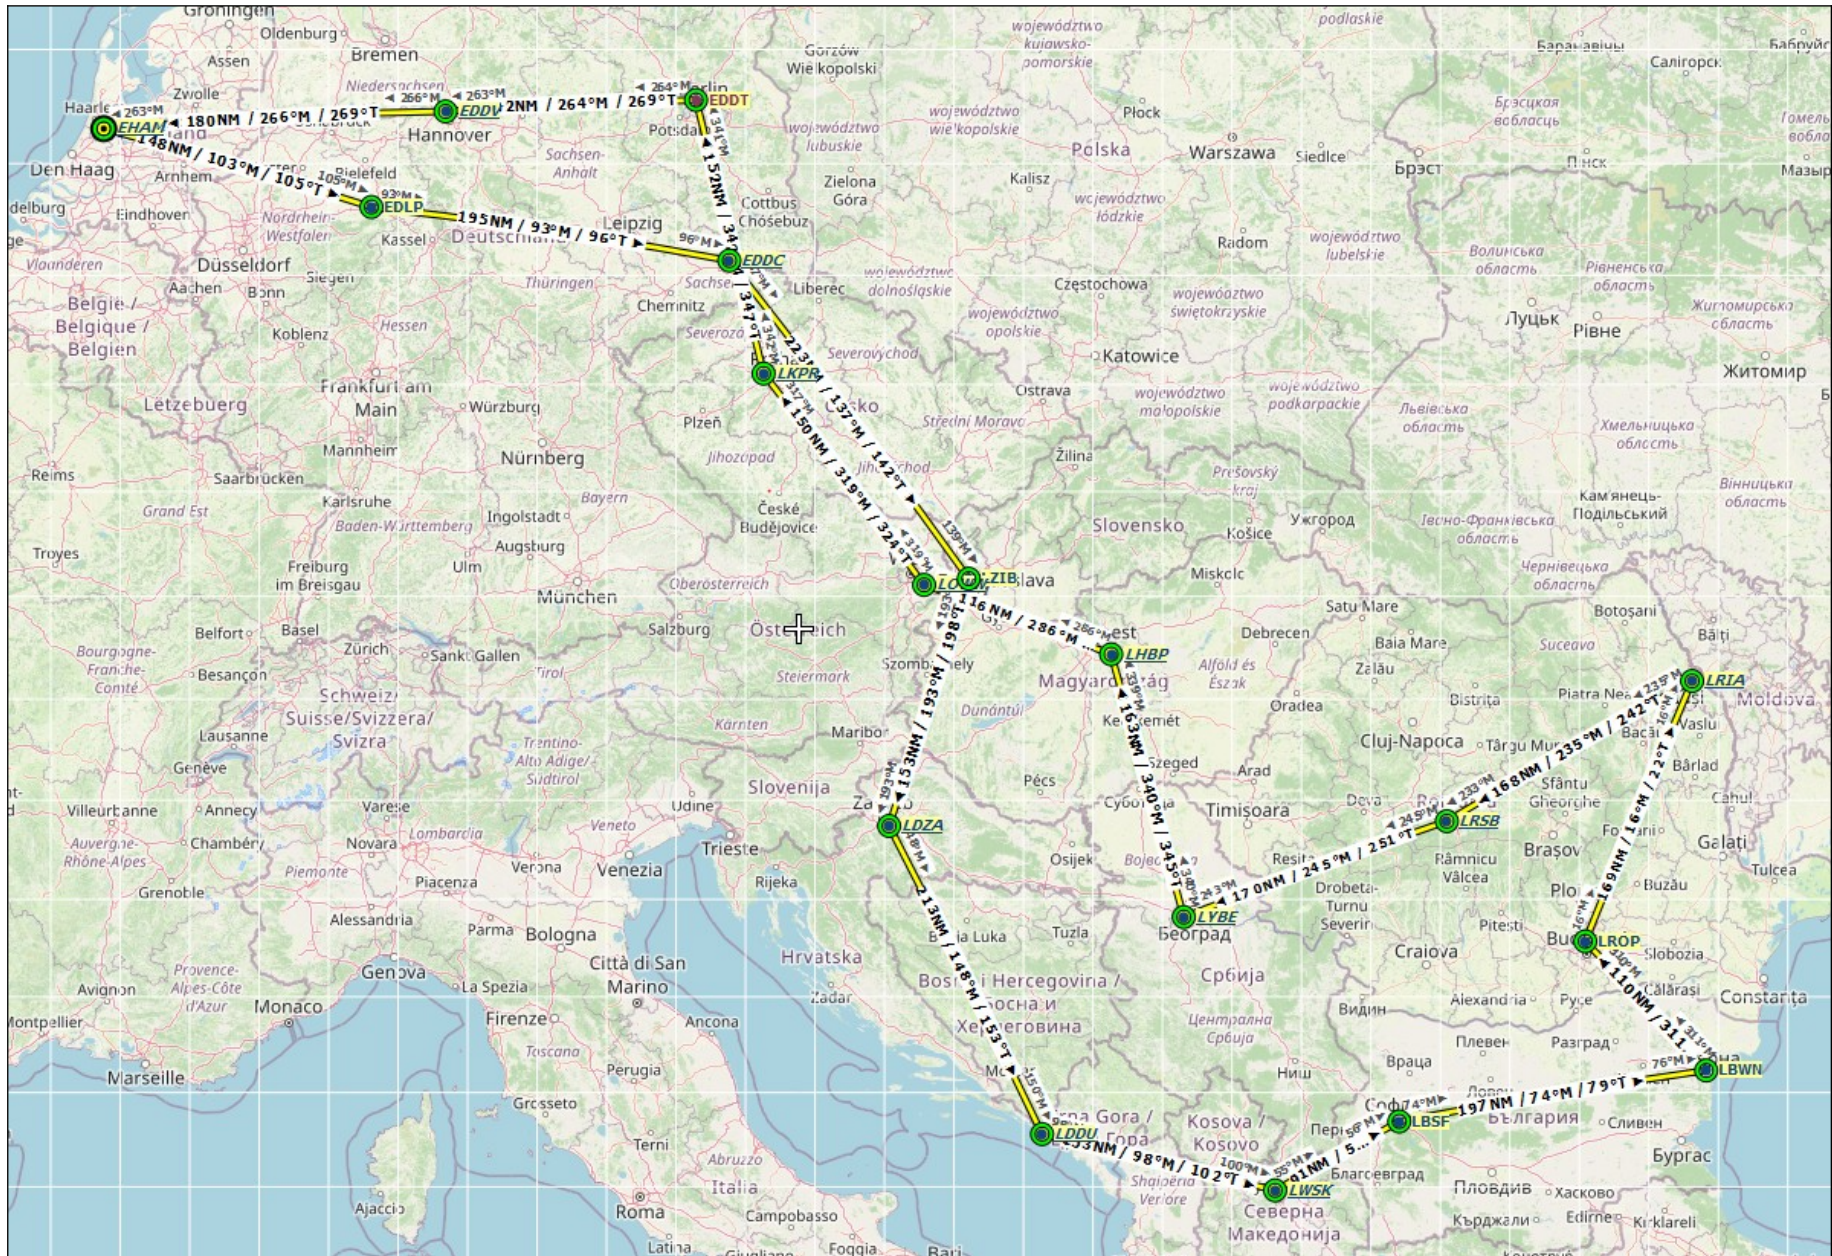

# FSCLUB ADVENTURE 22 – EUROPE EAST ROUTE – MED

## FSClub Adventure 22 - EUROPE EAST ROUTE

Visits		ATIS	Departure	Arrival	2920 Distance	10,2 Leg
		132,975	EHAM - Amsterdam Schiphol	EDLP - Paderborn Lippstadt	150	01
		125,725	EDLP - Paderborn Lippstadt	EDDC - Dresden	195	02
		118,875	EDDC - Dresden	LZIB - Bratislava M.R. Štefánik	225	03
		128,650	LZIB - Bratislava M.R. Štefánik	LDZA - Zagreb	155	04
		124,375	LDZA - Zagreb	LDDU - Dubrovnic	215	05
		ASWX	LDDU - Dubrovnic	LWSK - Skopje Alexander the Great Int	155	06
		130,125	LWSK - Skopje Alexander the Great Int	LBSF - Sofia	95	07
		124,050	LBSF - Sofia	LBWN - Varna	200	08
		118,075	LBWN - Varna	LROP - Bucharest Henri Coandă Int.	110	09
		118,500	LROP - Bucharest Henri Coandă Int.	LRIA - Iași	170	10
		ASWX	LRIA - Iași	LRSB - Sibiu Int.	170	11
		ASWX	LRSB - Sibiu Int.	LYBE - Belgrado	170	12
		122,925	LYBE - Belgrado	LHBP - Budapest Ferihegy Int.	165	13
		132,375	LHBP - Budapest Ferihegy Int.	LOWW - Wenen Vienna Int.	120	14
		121,725	LOWW - Wenen Vienna Int.	LKPR - Praag Ruzyně Int.	150	15
		122,150	LKPR - Praag Ruzyně Int.	EDDT - Berlin Tegel Int.	155	16
		125,900	EDDT - Berlin Tegel Int.	EDDV - Hannover-Langenhagen	135	17
		132,125	EDDV - Hannover-Langenhagen	EHAM - Amsterdam Schiphol	185	18
		132,975	EHAM - Amsterdam Schiphol	EINDE EUROPE EAST ROUTE		