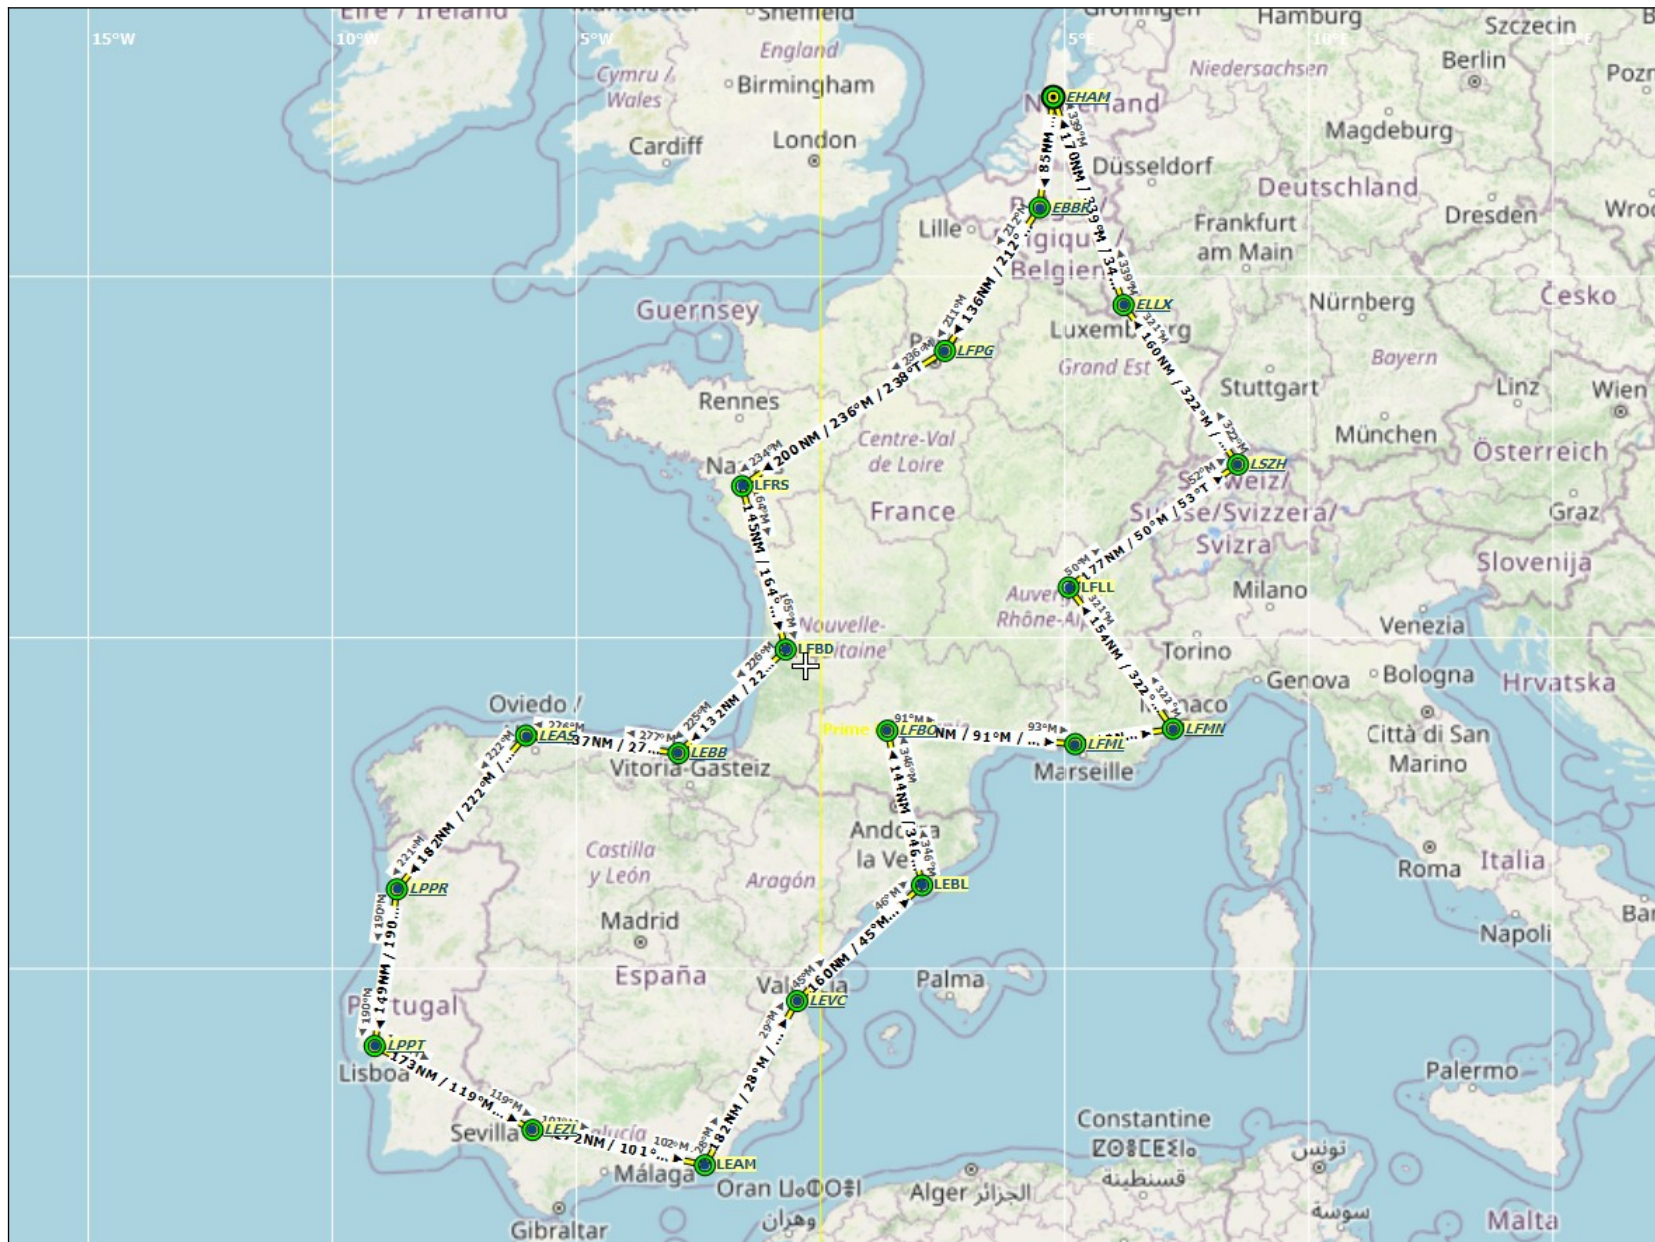

FSCLUB ADVENTURE 23 – EUROPE FRANCE SPAIN ROUTE – MED

FSClub Adventure 23 - EUROPE FRANCE SPAIN ROUTE

Visits		ATIS	Departure	Arrival	2945	10,3
					Distance	Leg
		132,975	EHAM - Amsterdam Schiphol	EBBR - Brussels National	85	01
		121,750	EBBR - Brussels National	LFPG - Paris Charles de Gaulle Int.	140	02
		127,125	LFPG - Paris Charles de Gaulle Int.	LFRS - Nantes	200	03
		126,925	LFRS - Nantes	LFBD - Bordeaux Merignac	145	04
		131,150	LFBD - Bordeaux Merignac	LEBB - Bilbao	135	05
		118,825	LEBB - Bilbao	LEAS - Asturias	140	06
		ASWX	LEAS - Asturias	LPPR - Porto	185	07
		124,300	LPPR - Porto	LPPT - Lisbon Portela	150	08
		124,150	LPPT - Lisbon Portela	LEZL - Seville	175	09
		118,175	LEZL - Seville	LEAM - Almeria	175	10
		ASWX	LEAM - Almeria	LEVC - Valentia	185	11
		121,075	LEVC - Valentia	LEBL - Barcelona	160	12
		118,650	LEBL - Barcelona	LFBO - Toulouse-Blagnac Airport	145	13
		123,125	LFBO - Toulouse-Blagnac Airport	LFML - Marseille Provence	170	14
		125,350	LFML - Marseille Provence	LFMN - Nice Côte d'Azur	90	15
		129,600	LFMN - Nice Côte d'Azur	LFLL - Lyon Saint. Exupéry	155	16
		126,175	LFLL - Lyon Saint. Exupéry	LSZH - Zürich - Kloten	180	17
		129,000	LSZH - Zürich - Kloten	ELLX - Luxembourg Findel Int.	160	18
		135,550	ELLX - Luxembourg Findel Int.	EHAM - Amsterdam Schiphol	170	19
		132,975	EHAM - Amsterdam Schiphol	EINDE EUROPE FRANCE SPAIN ROUTE		