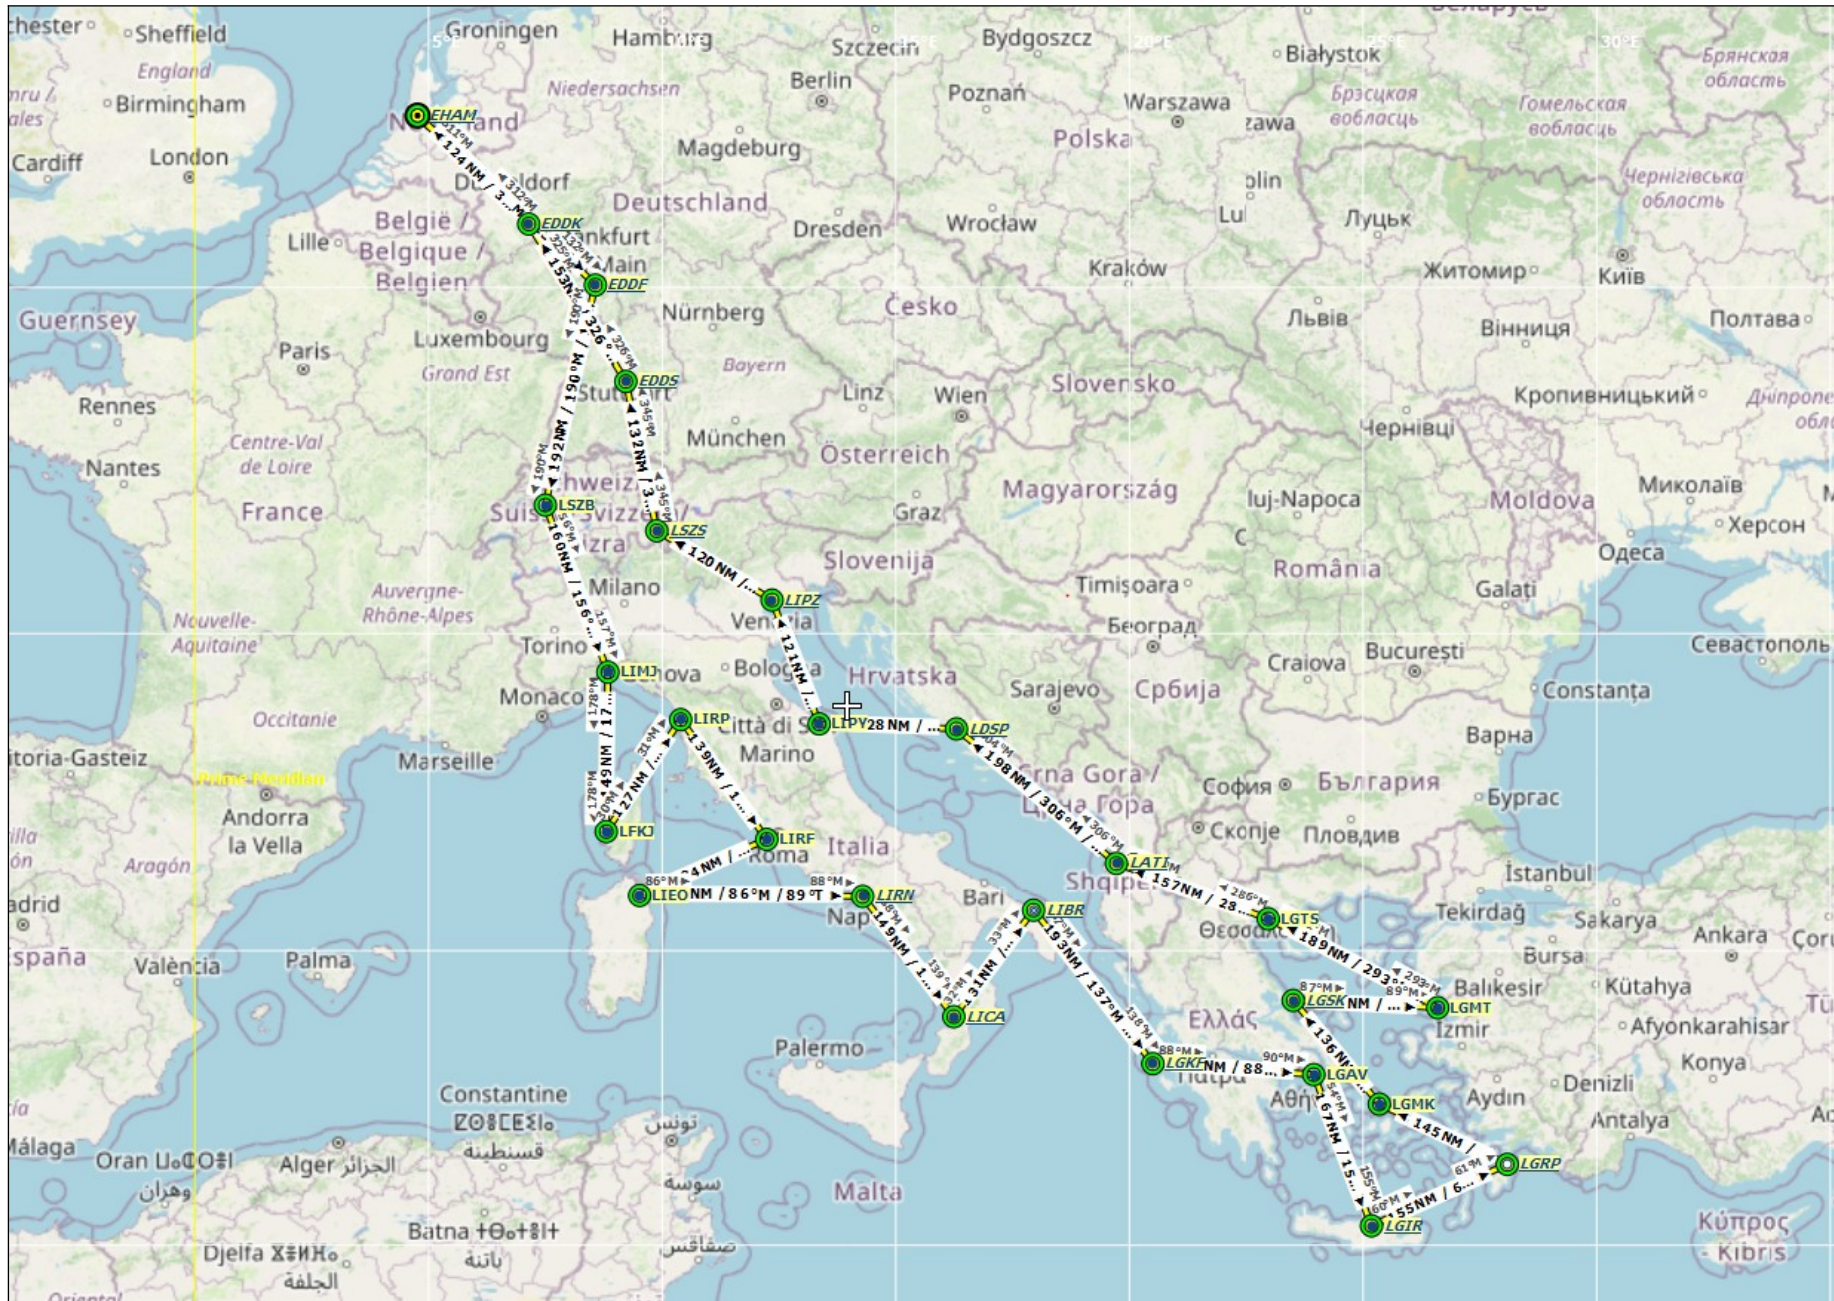

FSCLUB ADVENTURE 25 – EUROPE ITALY GREECE ROUTE – MED

FSClub Adventure 25 - EUROPE ITALY GREECE ROUTE

				4975	17,5
Visits	ATIS	Departure	Arrival	Distance	Leg
	132,975	EHAM - Amsterdam Schiphol D51	EDDF - Frankfurt Main Int.	320	01
	118,025	EDDF - Frankfurt Main Int.	LSZB - Bern-Belp	215	02
	125,125	LSZB - Bern-Belp	LIMJ - Genova Sestri Cristoforo Colombo	240	03
	122,825	LIMJ - Genova Sestri Cristoforo Colombo	LFKJ - Ajaccio	210	04
	126,925	LFKJ - Ajaccio	LIRP - Pisa San Giusto - Galileo Galilei Int.	160	05
	ASWX	LIRP - Pisa San Giusto - Galileo Galilei Int.	LIRF - Rome Leonardo Da Vinci (Fiumicino) Int.	200	06
	121,850	LIRF - Rome Leonardo Da Vinci (Fiumicino) Int.	LIEO - Olbia Costa Esmeralda	160	07
	ASWX	LIEO - Olbia Costa Esmeralda	LIRN - Napoli Capodichino Int.	220	08
	135,975	LIRN - Napoli Capodichino Int.	LICA - Lamezia Terme	170	09
	129,575	LICA - Lamezia Terme	LIBR - Brindisi Casale	190	10
	ASWX	LIBR - Brindisi Casale	LGKF - Kefallinia - Kefallinia Anna Pollatou	200	11
	ASWX	LGKF - Kefallinia - Kefallinia Anna Pollatou	LGAV - Athene Eleftherios Venizelos Int.	165	12
	136,125	LGAV - Athene Eleftherios Venizelos Int.	LGIR - Nikos Kazantzakis	190	13
	127,550	LGIR - Nikos Kazantzakis	LGRP - Rhodos - Diagoras	210	14
	126,350	LGRP - Rhodos - Diagoras	LGMK - Mykonos - Mykonos	160	15
	ASWX	LGMK - Mykonos - Mykonos	LGSK - Skiathos - Alexandros Papadiamanti	160	16
	ASWX	LGSK - Skiathos - Alexandros Papadiamanti	LGMT - Lesbos - Mitilini Odysseas Elytis	150	17
	ASWX	LGMT - Lesbos - Mitilini Odysseas Elytis	LGTS - Thessaloniki Makedonia	210	18
	127,550	LGTS - Thessaloniki Makedonia	LATI - Tirana Int. Mother Teresa	290	19
	132,275	LATI - Tirana Int. Mother Teresa	LDSP - Split	200	20
	ASWX	LDSP - Split	LIPY - Ancona Falconara	150	21
	ASWX	LIPY - Ancona Falconara	LIPZ - Venice Marco Polo	180	22
	122,225	LIPZ - Venice Marco Polo	LSZS - Samedan Private Airport RAMP 6	120	23
	136,600	LSZS - Samedan Private Airport RAMP 6	EDDS - Stuttgart Int.	135	24
	126,125	EDDS - Stuttgart Int.	EDDK - Köln-Bonn	245	25
	132,125	EDDK - Köln-Bonn	EHAM - Amsterdam Schiphol D51	125	26
	132,975	EHAM - Amsterdam Schiphol D51	EINDE EUROPE ITALY GREECE ROUTE		