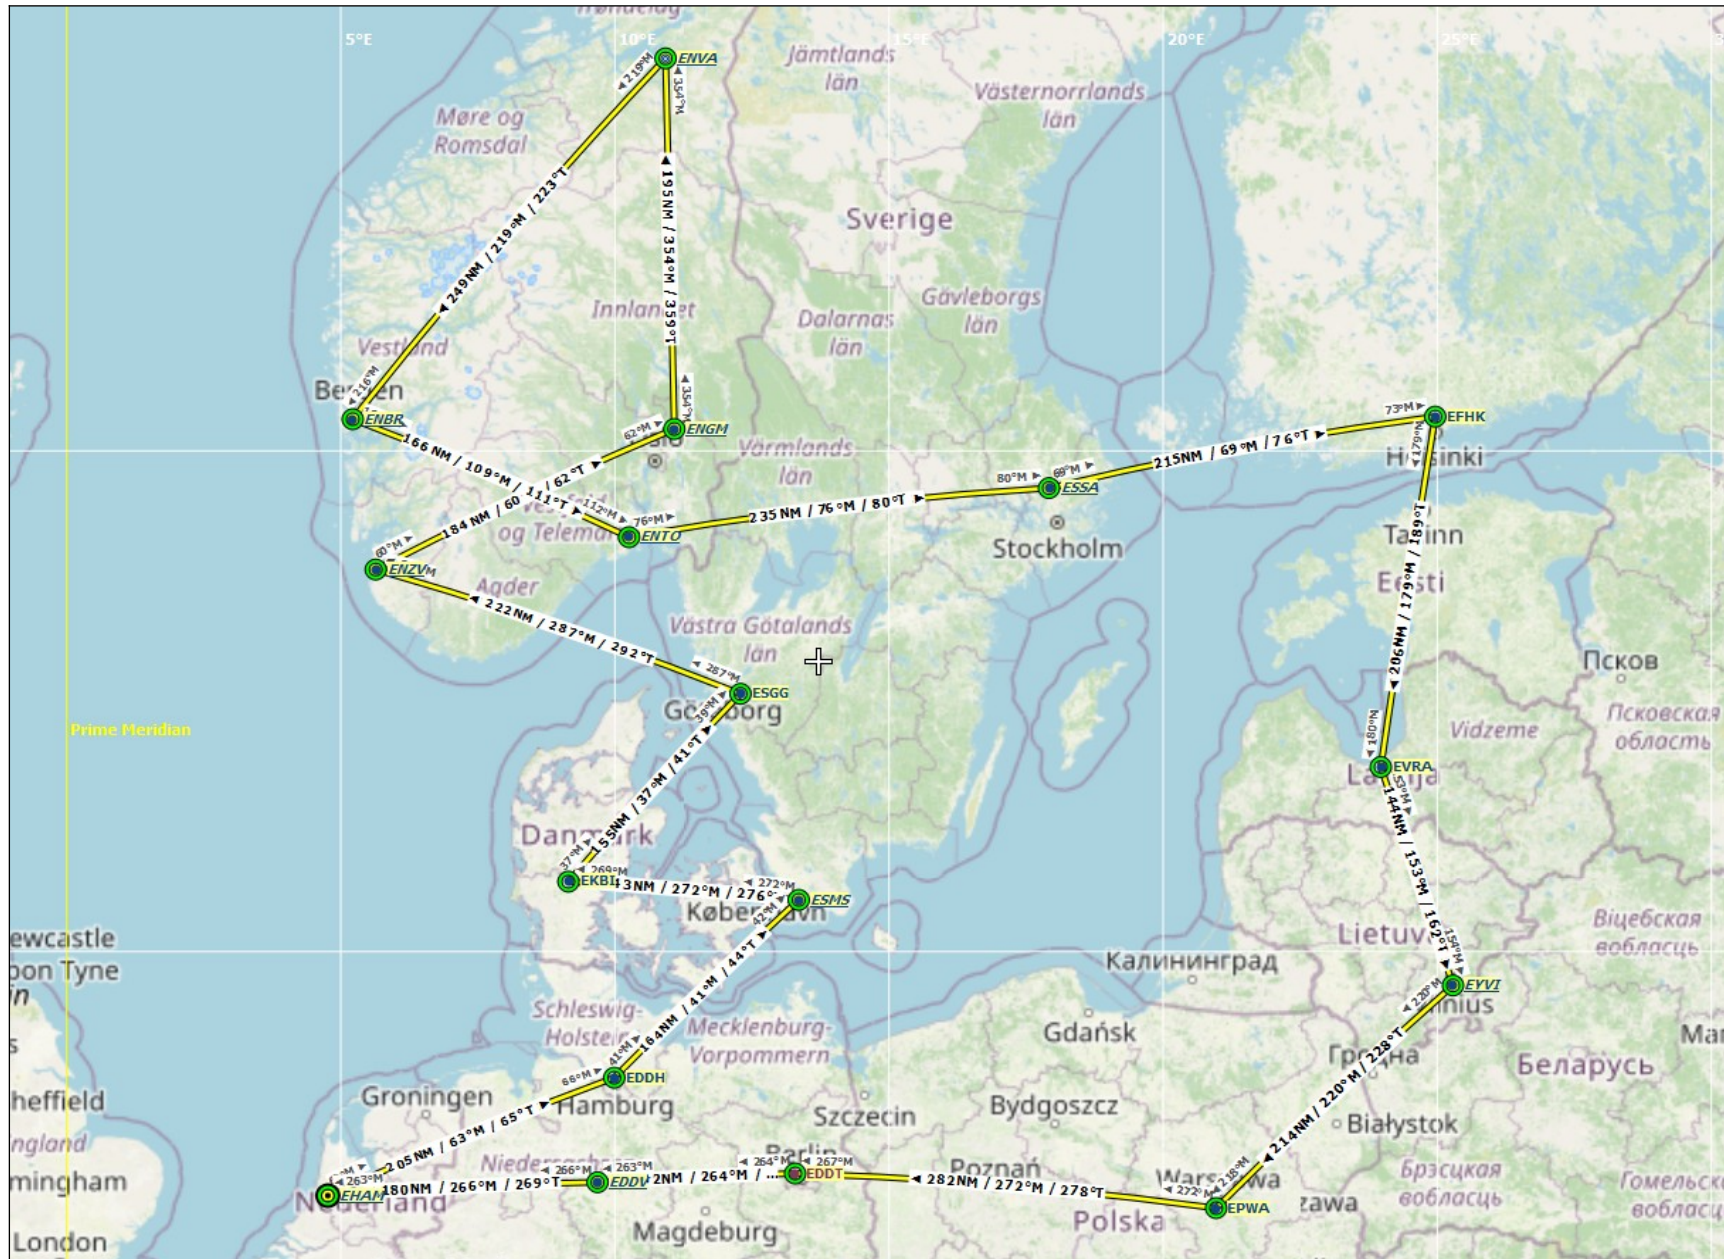

FSCLUB ADVENTURE 26 – EUROPE SCANDINAVIAN ROUTE – MED

FSClub Adventure 26 - EUROPE SCANDINAVIAN ROUTE

Visits		ATIS	Departure	Arrival	3820 Distance	13,4 Leg
		132,975	EHAM - Amsterdam Schiphol	EDDH - Hamburg Int.	295	01
		123,125	EDDH - Hamburg Int.	ESMS - Malmö Sturup	255	02
		129,275	ESMS - Malmö Sturup	EKBI - Billund	145	03
		118,775	EKBI - Billund	ESGG - Göteborg Landvetter	165	04
		118,375	ESGG - Göteborg Landvetter	ENZV - Stavanger Sola	300	05
		126,000	ENZV - Stavanger Sola	ENGM - Oslo Gardermoen	190	06
		126,125	ENGM - Oslo Gardermoen	ENVA - Vaernes Trondheim	195	07
		127,550	ENVA - Vaernes Trondheim	ENBR - Bergen Flesland	295	08
		125,250	ENBR - Bergen Flesland	ENTO - Torp	170	09
		119,075	ENTO - Torp	ESSA - Stockholm Arlanda	240	10
		119,000	ESSA - Stockholm Arlanda	EFHK - Helsinki - Vantaa Int.	250	11
		135,075	EFHK - Helsinki - Vantaa Int.	EVRA - Riga Int.	280	12
		121,200	EVRA - Riga Int.	EYVI - Vilnius Int.	170	13
		125,800	EYVI - Vilnius Int.	EPWA - Warsaw Frederic Chopin	215	14
		120,450	EPWA - Warsaw Frederic Chopin	EDDT - Berlin Tegel Int.	315	15
		125,900	EDDT - Berlin Tegel Int.	EDDV - Hannover-Langenhagen	135	16
		132,125	EDDV - Hannover-Langenhagen	EHAM - Amsterdam Schiphol	205	17
		132,975	EHAM - Amsterdam Schiphol	EINDE EUROPE SCANDINAVIAN ROUTE		