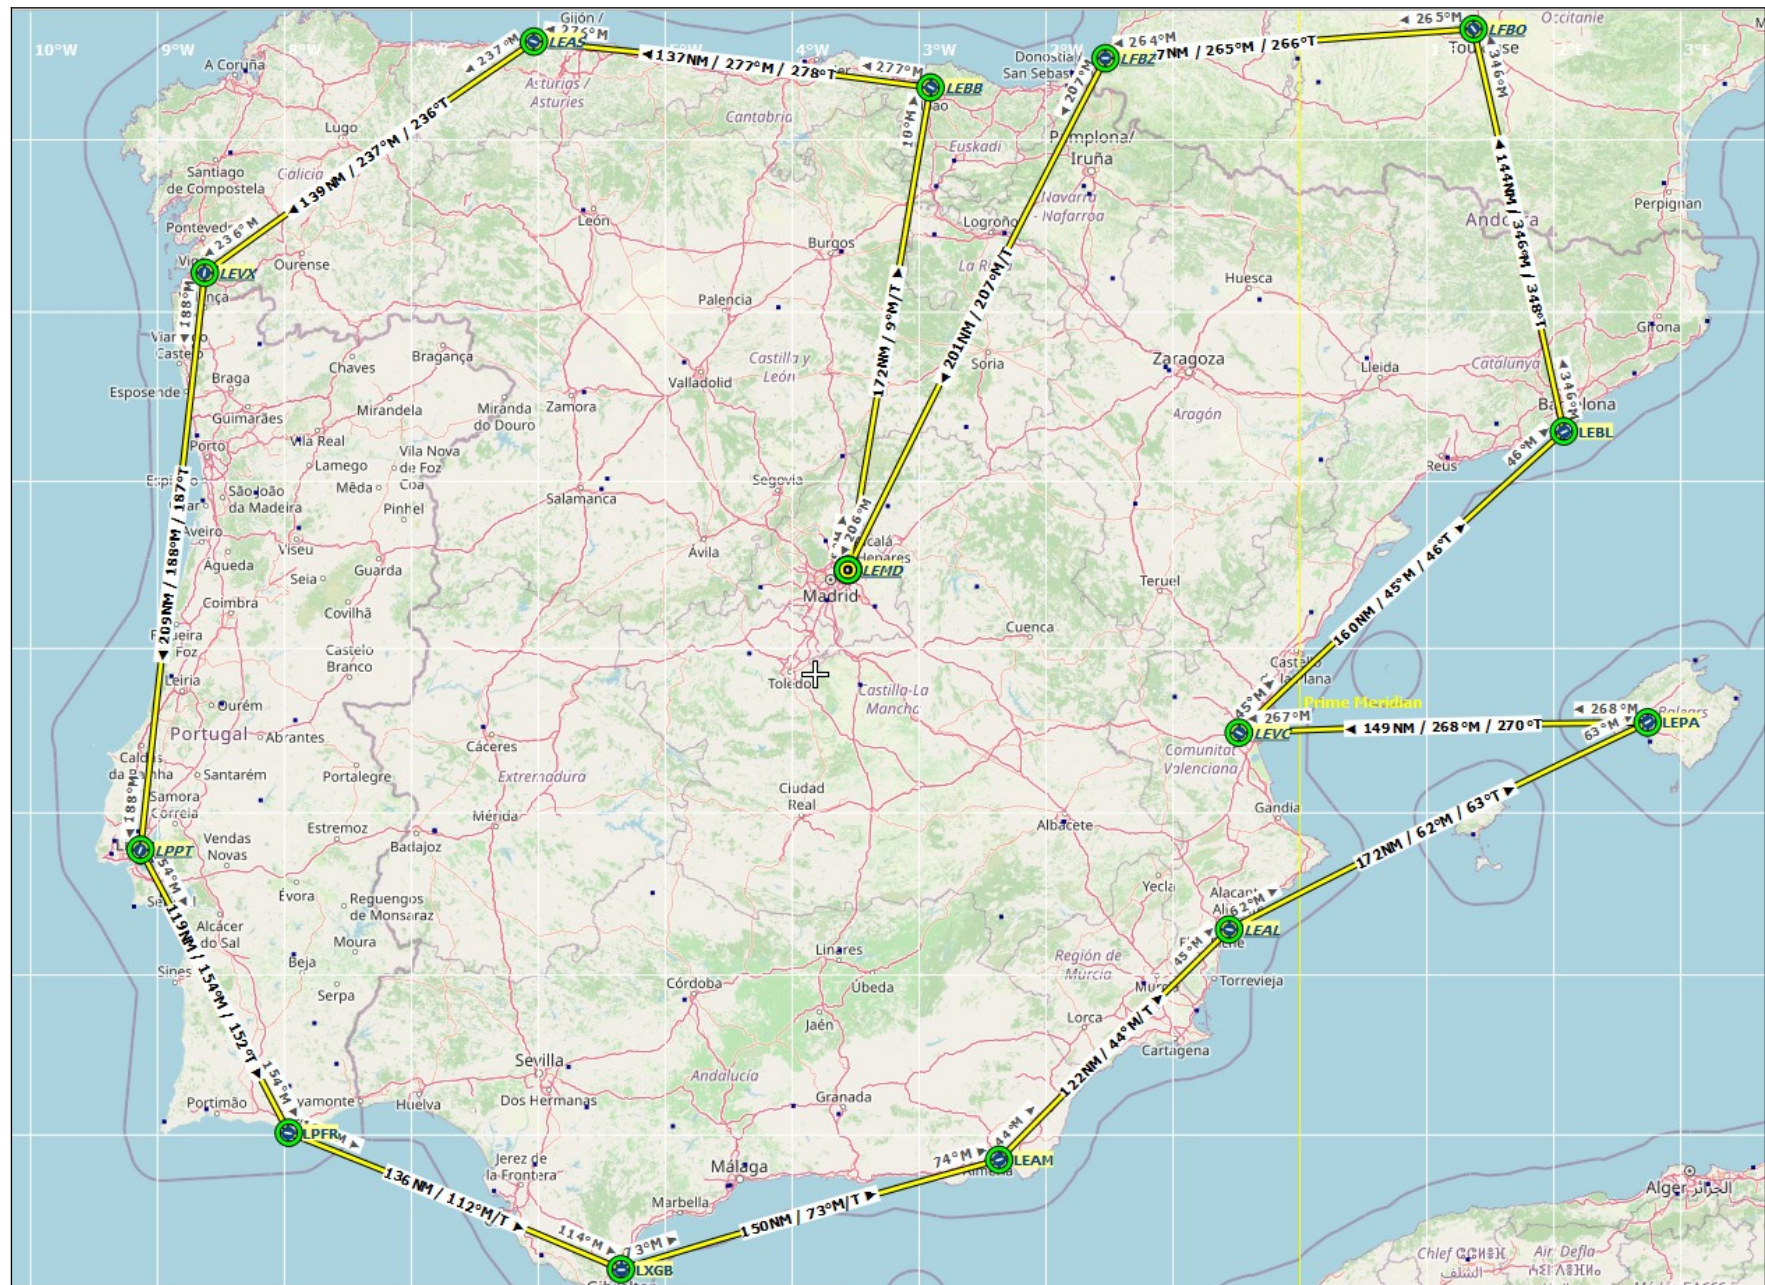

FSCLUB ADVENTURE 27 – RONDJE SPANJE – MED

FSClub Adventure 27 - RONDJE SPANJE

Visits		ATIS	Departure	Arrival	2175 Distance	7,6 Leg
		118,250	LEMD - Madrid Barajas Int.	LEBB - Bilbao	175	01
		118,825	LEBB - Bilbao	LEAS - Asturias	140	02
		ASWX	LEAS - Asturias	LEVX - Vigo Airport	140	03
		ASWX	LEVX - Vigo Airport	LPPT - Lisbon Portela	210	04
		124,150	LPPT - Lisbon Portela	LPFR - Faro	120	05
		124,200	LPFR - Faro	LXGB - Gibraltar	140	06
		ASWX	LXGB - Gibraltar	LEAM - Almeria	150	07
		ASWX	LEAM - Almeria	LEAL - Alicante	125	08
		120,075	LEAL - Alicante	LEPA - Palma de Mallorca	175	09
		119,250	LEPA - Palma de Mallorca	LEVC - Valentia	160	10
		121,075	LEVC - Valentia	LEBL - Barcelona	160	11
		118,650	LEBL - Barcelona	LFBO - Toulouse-Blagnac Airport	145	12
		123,125	LFBO - Toulouse-Blagnac Airport	LFBZ - Bayonne-Anglet	130	13
		128,225	LFBZ - Bayonne-Anglet	LEMD - Madrid Barajas Int.	205	14
		118,250	LEMD - Madrid Barajas Int.	EINDE RONDJE SPANJE		