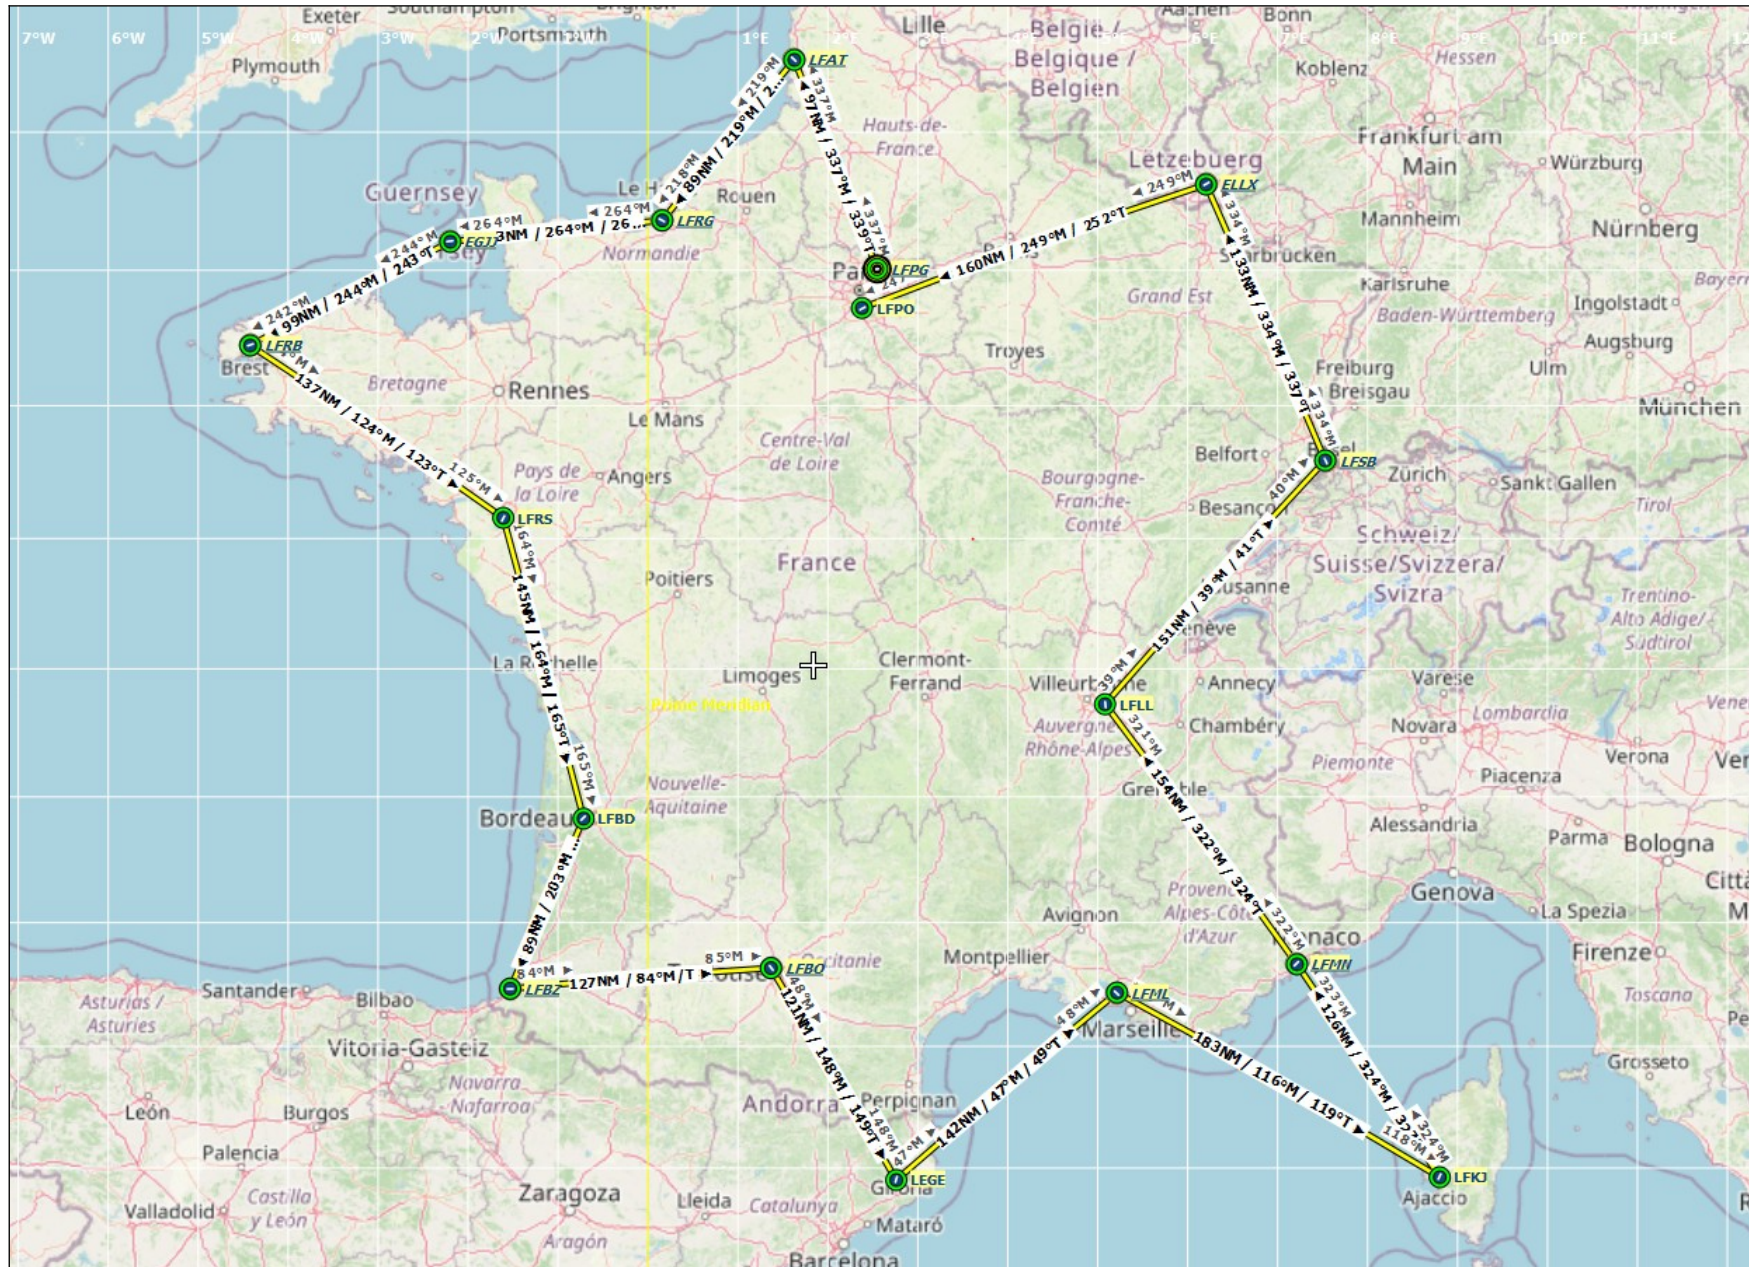

FSCLUB ADVENTURE 28 – RONDJE FRANKRIJK – MED

FSClub Adventure 28 - RONDJE FRANKRIJK

Visits		ATIS	Departure	Arrival	2276 Distance	8,0 Leg
		127,125	LFPG - Paris Charles de Gaulle Int.	LFAT - Paris-Plage	100	01
		129,125	LFAT - Paris-Plage	LFRG - St Gatien	110	02
		ASWX	LFRG - St Gatien	EGJJ - Jersey	105	03
		134,675	EGJJ - Jersey	LFRB - Brest Bretagne	105	04
		129,350	LFRB - Brest Bretagne	LFRS - Nantes	140	05
		126,925	LFRS - Nantes	LFBD - Bordeaux Merignac	170	06
		131,150	LFBD - Bordeaux Merignac	LFBZ - Bayonne-Anglet	95	07
		128,225	LFBZ - Bayonne-Anglet	LFBO - Toulouse-Blagnac Airport	160	08
		123,125	LFBO - Toulouse-Blagnac Airport	LEGE - Girona	125	09
		128,750	LEGE - Girona	LFML - Marseille Provence	145	10
		125,350	LFML - Marseille Provence	LFKJ - Ajaccio	230	11
		126,925	LFKJ - Ajaccio	LFMN - Nice Côte d'Azur	145	12
		129,600	LFMN - Nice Côte d'Azur	LFLL - Lyon Saint. Exupéry	195	13
		126,175	LFLL - Lyon Saint. Exupéry	LFSB - Basel-Mulhouse	151	14
		ASWX	LFSB - Basel-Mulhouse	ELLX - Luxembourg Findel Int.	135	15
		135,550	ELLX - Luxembourg Findel Int.	LFPO - Paris Orly	165	16
		126,500	LFPO - Paris Orly	EINDE RONDJE FRANKRIJK		