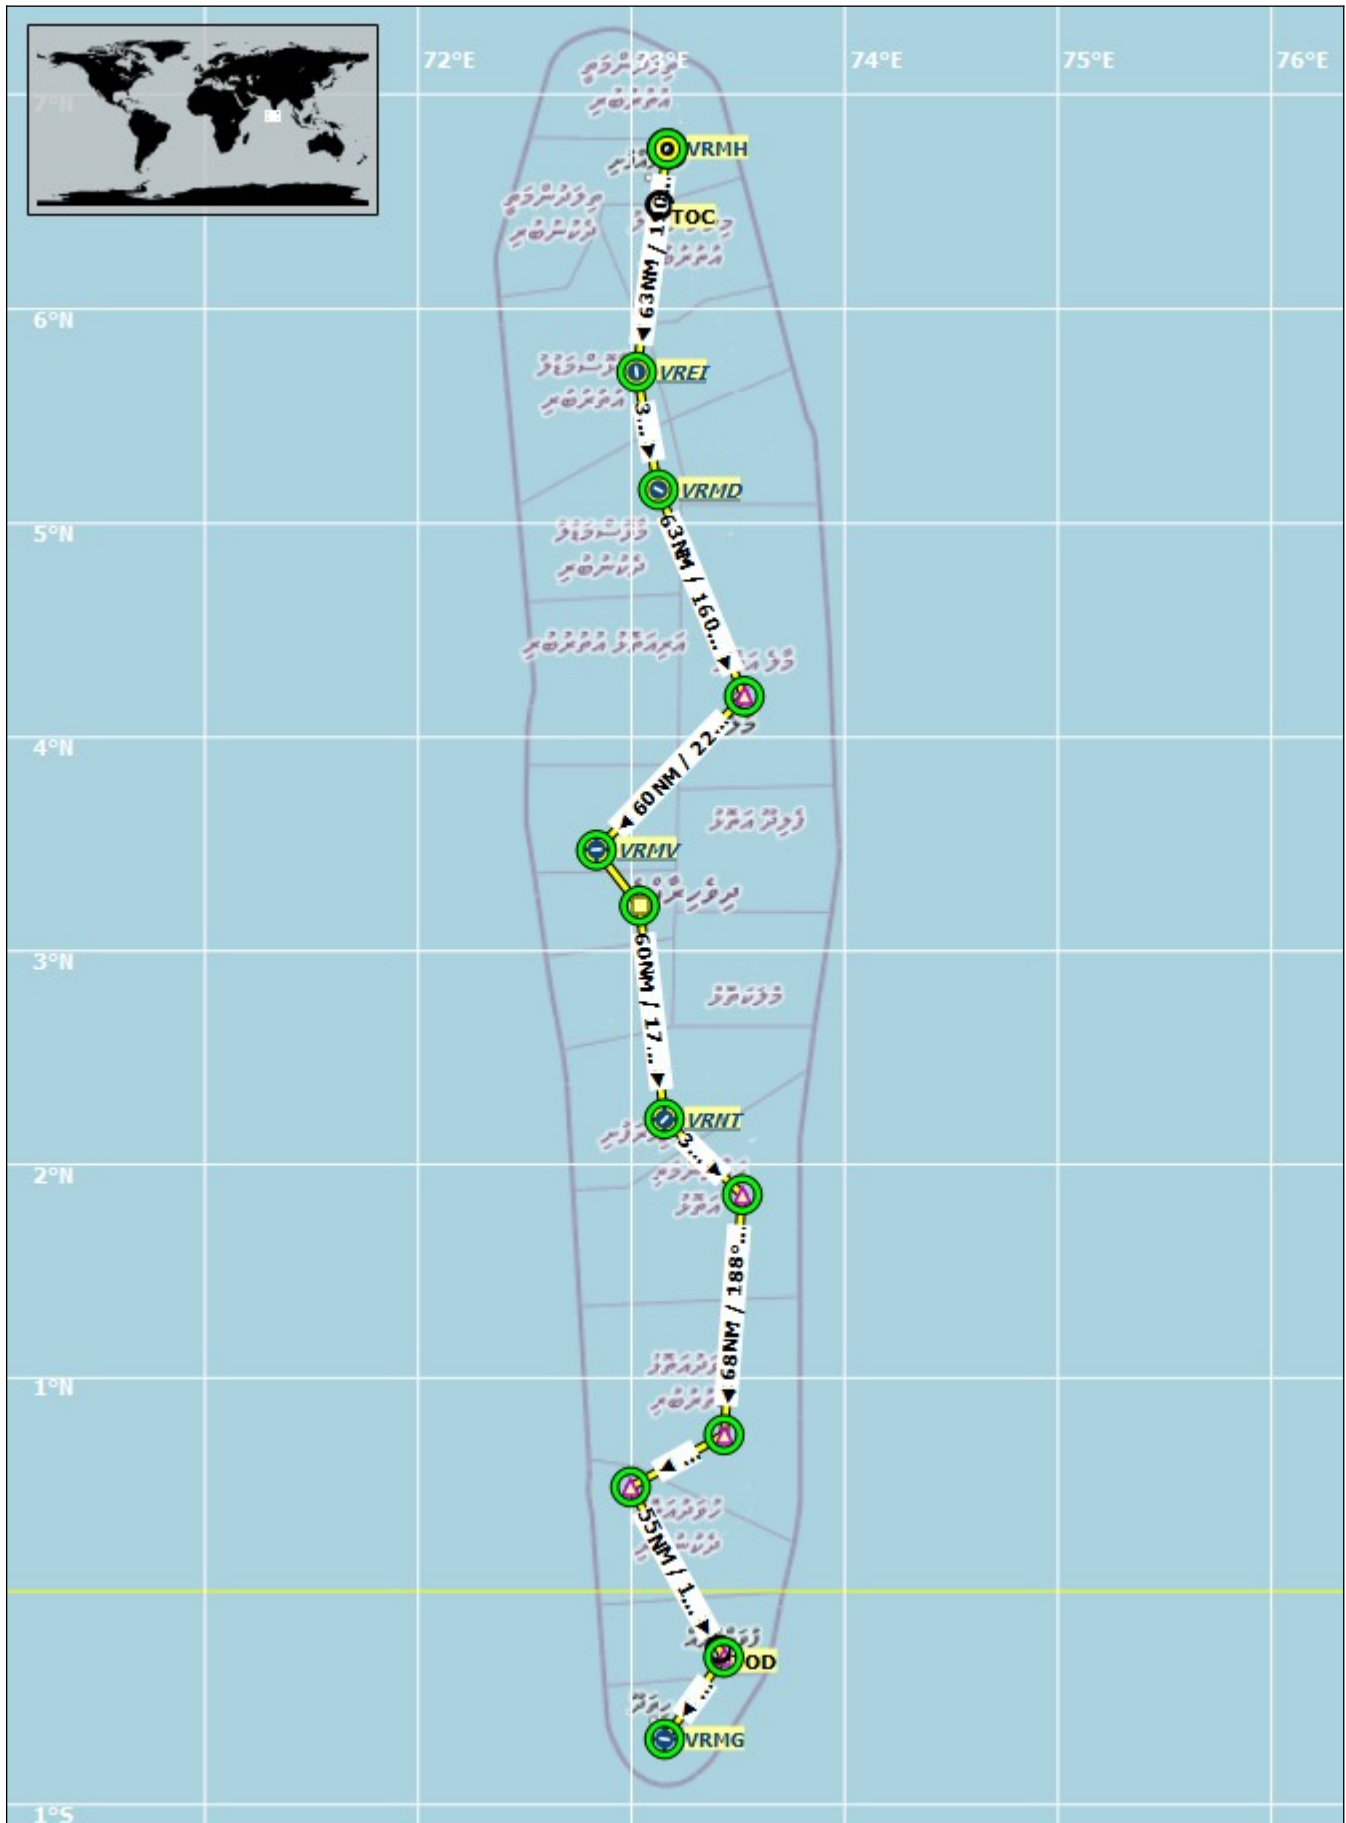

FSCLUB ADVENTURE 31 – MALADIVES STRAIGHT ROUTE – SML [SEAPLANE]

## FSClub Adventure 31 - MALADIVES STRAIGHT ROUTE

					2034	7,1
Visits	ATIS	Departure	Arrival	Distance	Leg	
	ASWX	VRMH - Hanimaadhoo	VREI - Ifuru	185	01	
	ASWX	VREI - Ifuru	VRMD - Dharavandhoo	180	02	
	ASWX	VRMD - Dharavandhoo	VRMM - Velana	150	03	
	125,500	VRMM - Velana	VRMV - Villa Airport Maamigili	170	04	
	ASWX	VRMV - Villa Airport Maamigili	WP1 - Filitheyo Seaplane Airport	175	05	
	ASWX	WP1 - Filitheyo Seaplane Airport	VRNT - Thimarafushi	145	06	
	ASWX	VRNT - Thimarafushi	VRMK - Kadhdhoo	140	07	
	ASWX	VRMK - Kadhdhoo	VRMO - Kooddoo	175	08	
	ASWX	VRMO - Kooddoo	VRMT - Kaadedhdhoo	205	09	
	ASWX	VRMT - Kaadedhdhoo	VRMR - Fuvahmulah	238	10	
	ASWX	VRMR - Fuvahmulah	VRMG - Gan	271	11	
	ASWX	VRMG - Gan	EINDE MALADIVES STRAIGHT ROUTE			