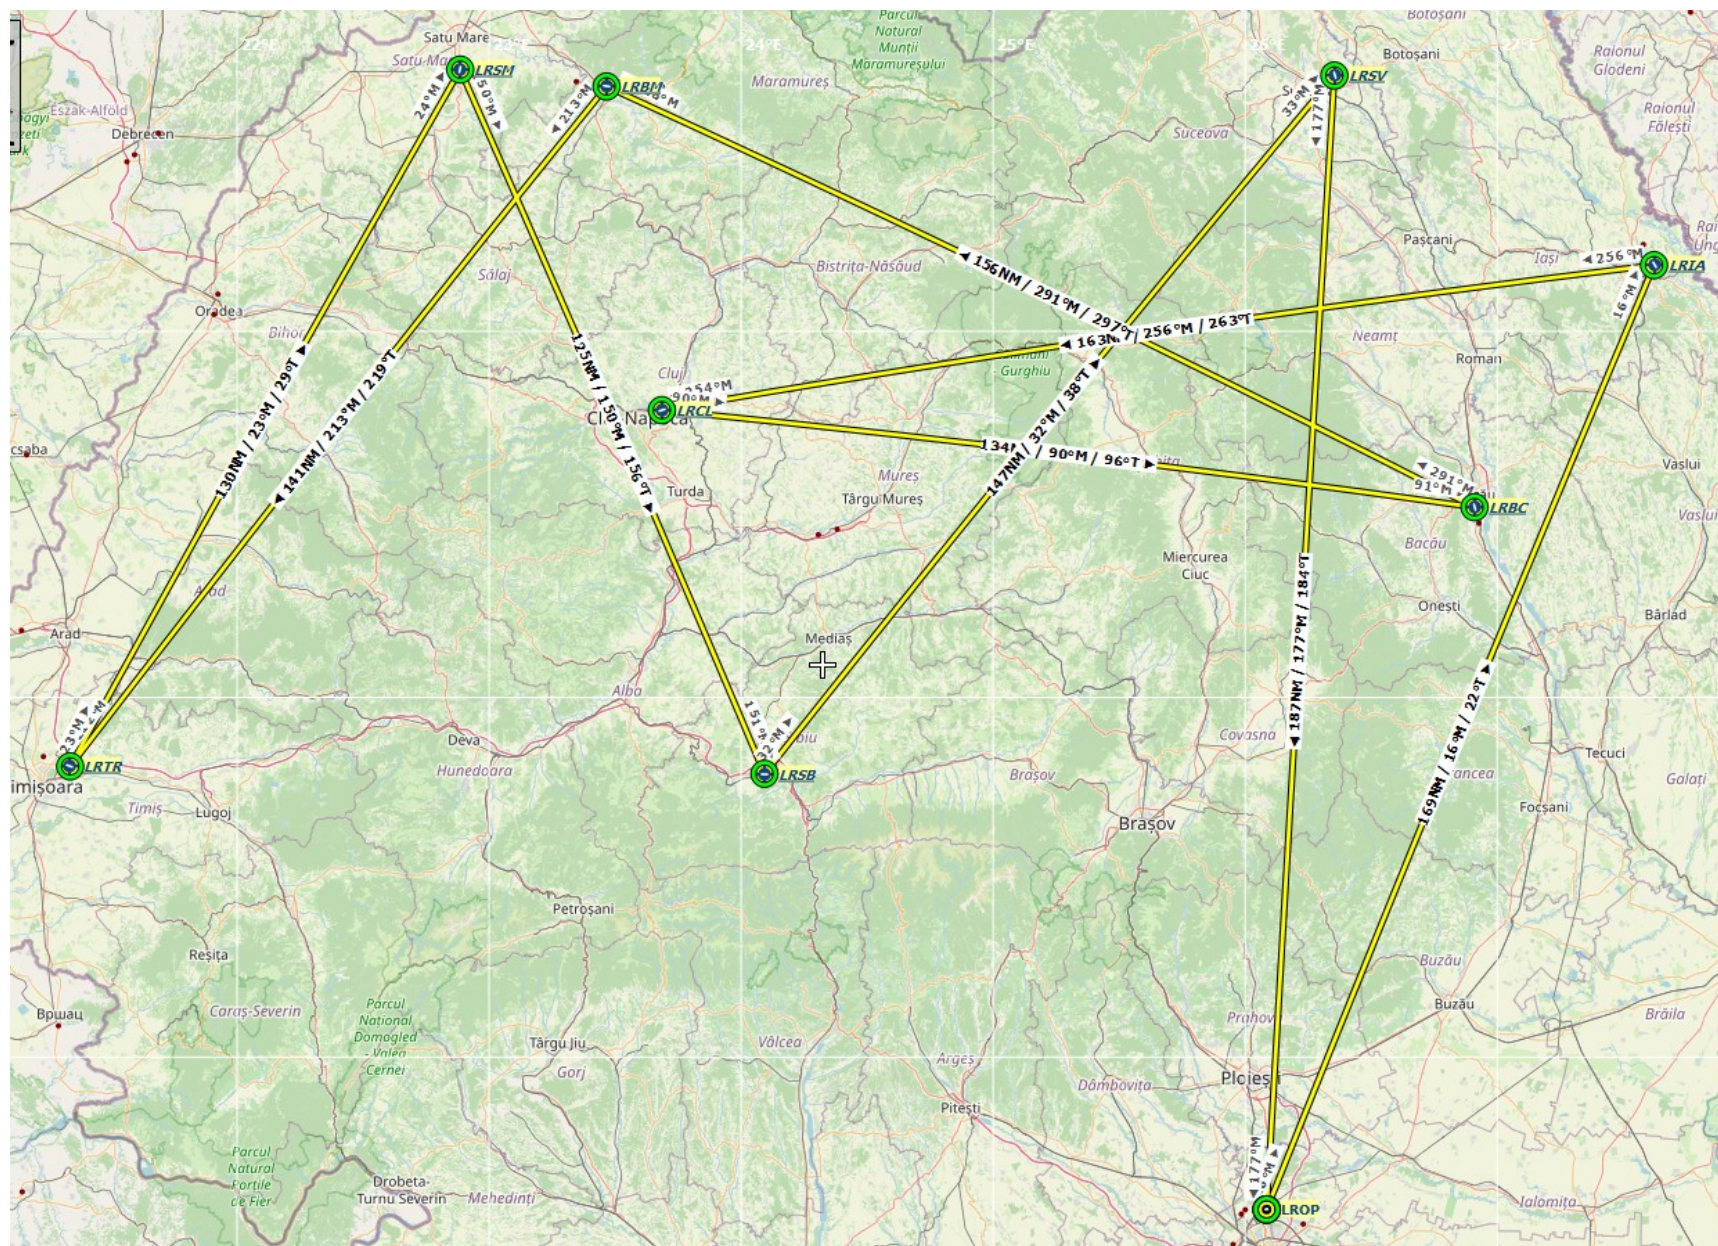

FSCLUB ADVENTURE 36 – RONDJE ROMENIË – MED & SML

FSClub Adventure 36 - RONDJE ROMENIË

Visits		ATIS	Departure	Arrival	1525	5,4
					Distance	Leg
		118,500	LROP - Bucharest Henri Coandă Int.	LRIA - Iași	185	01
		ASWX	LRIA - Iași	LRCL - Cluj Napoca	180	02
		ASWX	LRCL - Cluj Napoca	LRBC - George Enescu Int	150	03
		ASWX	LRBC - George Enescu Int	LRBM - Tautii Magheraus	170	04
		ASWX	LRBM - Tautii Magheraus	LRTR - Timisoara	175	05
		123,125	LRTR - Timisoara	LRSM - Satu Mare	145	06
		ASWX	LRSM - Satu Mare	LRSB - Sibiu Int.	140	07
		ASWX	LRSB - Sibiu Int.	LRSV - Stefan Cel Mare	175	08
		ASWX	LRSV - Stefan Cel Mare	LROP - Bucharest Henri Coandă Int.	205	09
		118,500	LROP - Bucharest Henri Coandă Int.	EINDE RONDJE ROMENIË		