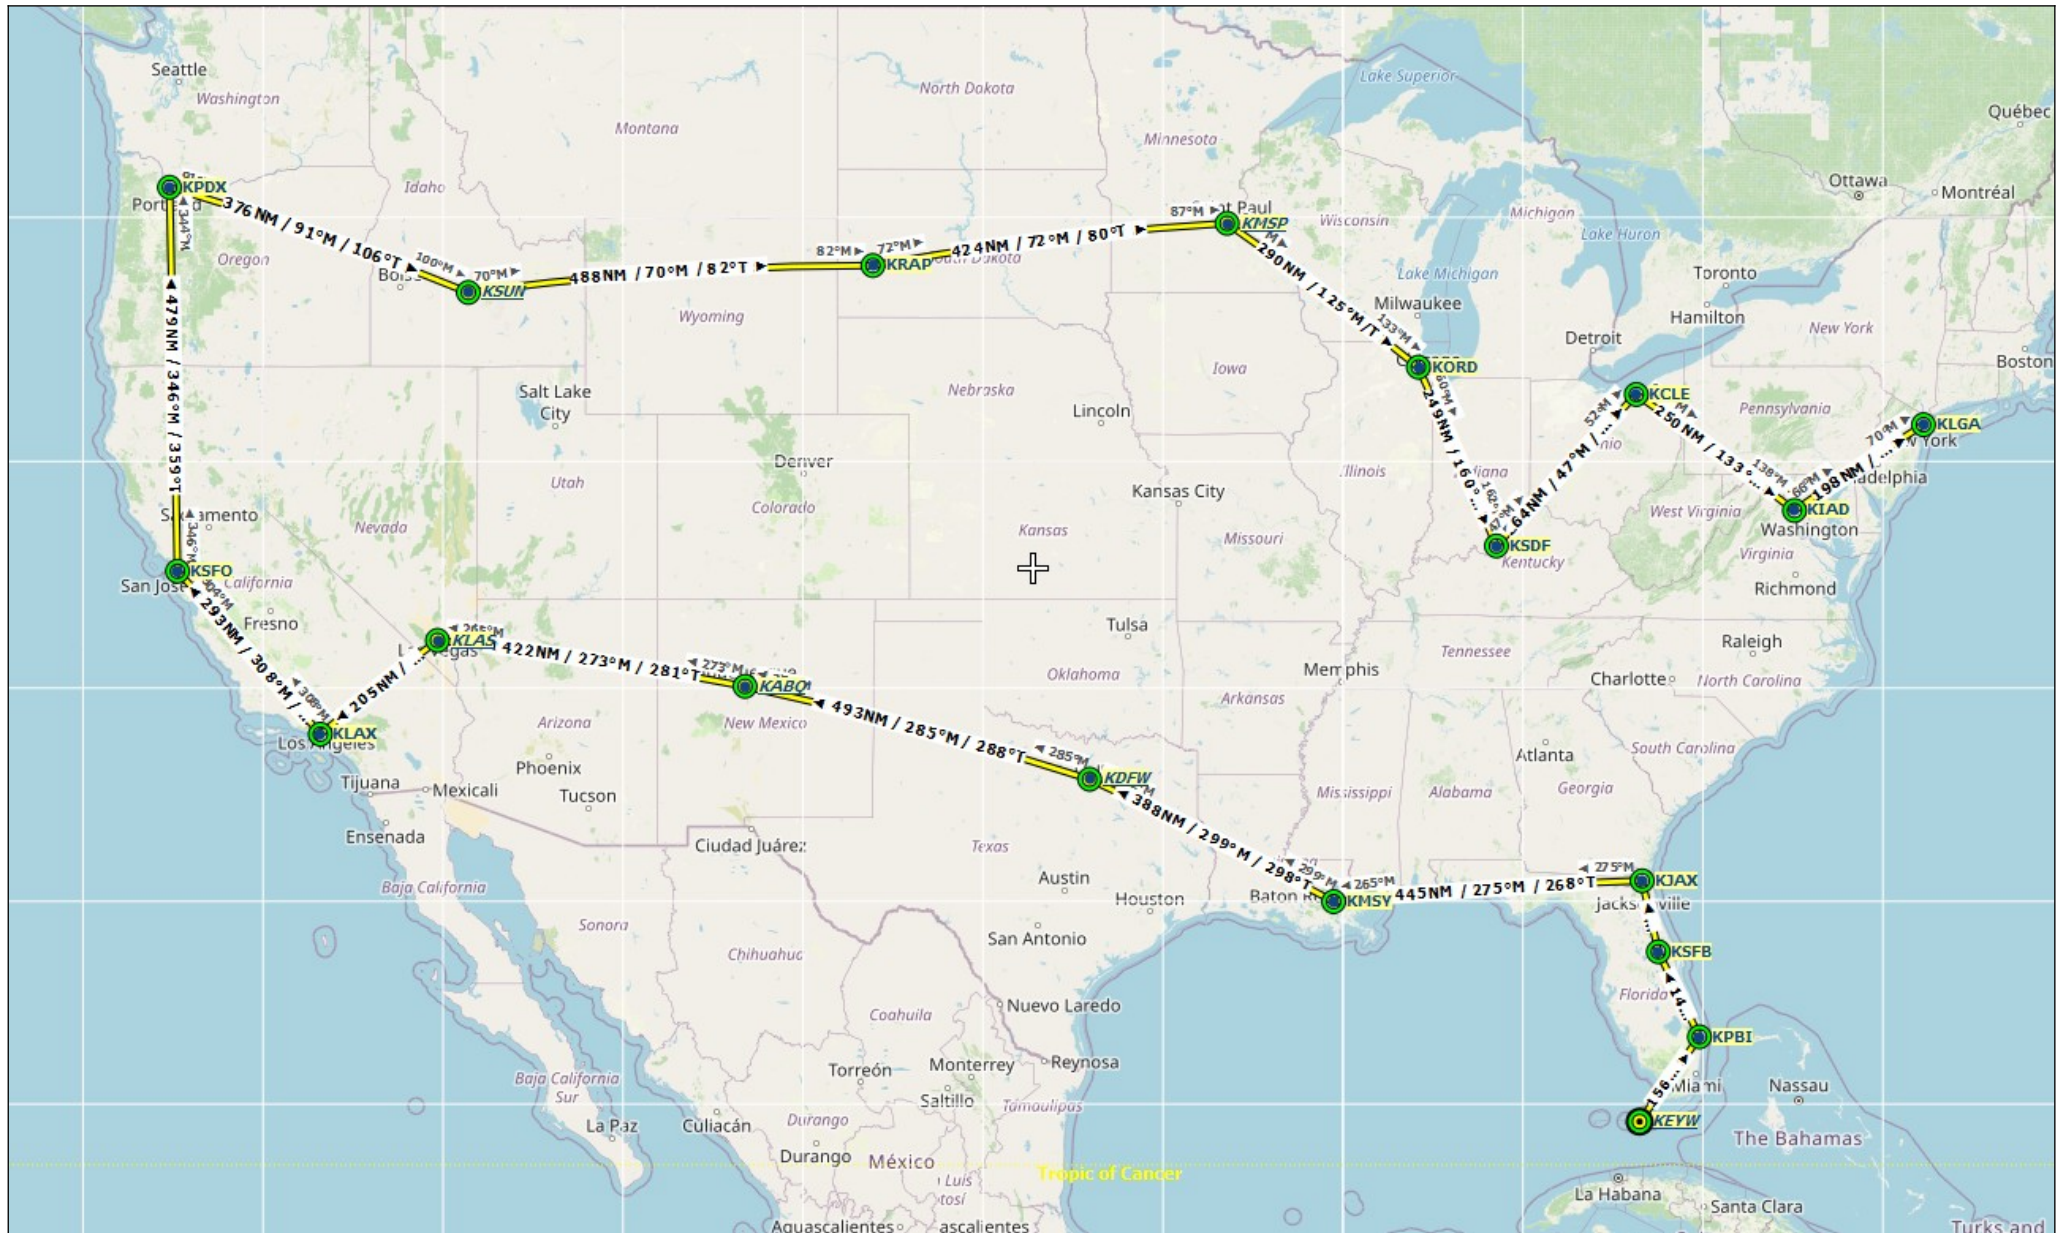

# FSCLUB ADVENTURE 37 – KEY-WEST NEW-YORK ROUTE – MED & SML

## FSClub Adventure 37 - KEY-WEST NEW-YORK ROUTE

					0	0,0
Visits	ATIS	Departure	Arrival	Distance	Leg	
	119,675	KEYW - Key West Int.	KPBI - Palm Beach Int	170	01	
	123,750	KPBI - Palm Beach Int	KSFB - Orlando Sanford Int.	155	02	
	125,975	KSFB - Orlando Sanford Int.	KJAX - Jacksonville Int.	120	03	
	125,850	KJAX - Jacksonville Int.	KMSY - New Orleans Louis Armstrong Int.	460	04	
	127,550	KMSY - New Orleans Louis Armstrong Int.	KDFW - Dallas-Fort Worth Int	405	05	
	123,775	KDFW - Dallas-Fort Worth Int	KABQ - Albuquerque Int	510	06	
	118,000	KABQ - Albuquerque Int	KLAS - LasVegas McCarran Int.	440	07	
	132,400	KLAS - LasVegas McCarran Int.	KLAX - Los Angeles Int.	220	08	
	133,800	KLAX - Los Angeles Int.	KSFO - San Francisco Int.	310	09	
	118,850	KSFO - San Francisco Int.	KPDX - Portland Int.	495	10	
	128,350	KPDX - Portland Int.	KSUN - Friedman Memorial	390	11	
	128,225	KSUN - Friedman Memorial	KRAP - Rapid City Regl	505	12	
	118,525	KRAP - Rapid City Regl	KMSP - Minneapolis-St Paul Intl	440	13	
	120,800	KMSP - Minneapolis-St Paul Intl	KORD - Chicago O'Hara Int.	305	14	
	135,400	KORD - Chicago O'Hara Int.	KSDF - Louisville Int. Standiford Field	265	15	
	118,725	KSDF - Louisville Int. Standiford Field	KCLE - Cleveland Hopkins Int.	280	16	
	127,850	KCLE - Cleveland Hopkins Int.	KIAD - Washington Dulles Int.	265	17	
	134,850	KIAD - Washington Dulles Int.	KLGA - Laguardia	215	18	
	125,950	KLGA - Laguardia	EINDE KEY-WEST NEW-YORK ROUTE			