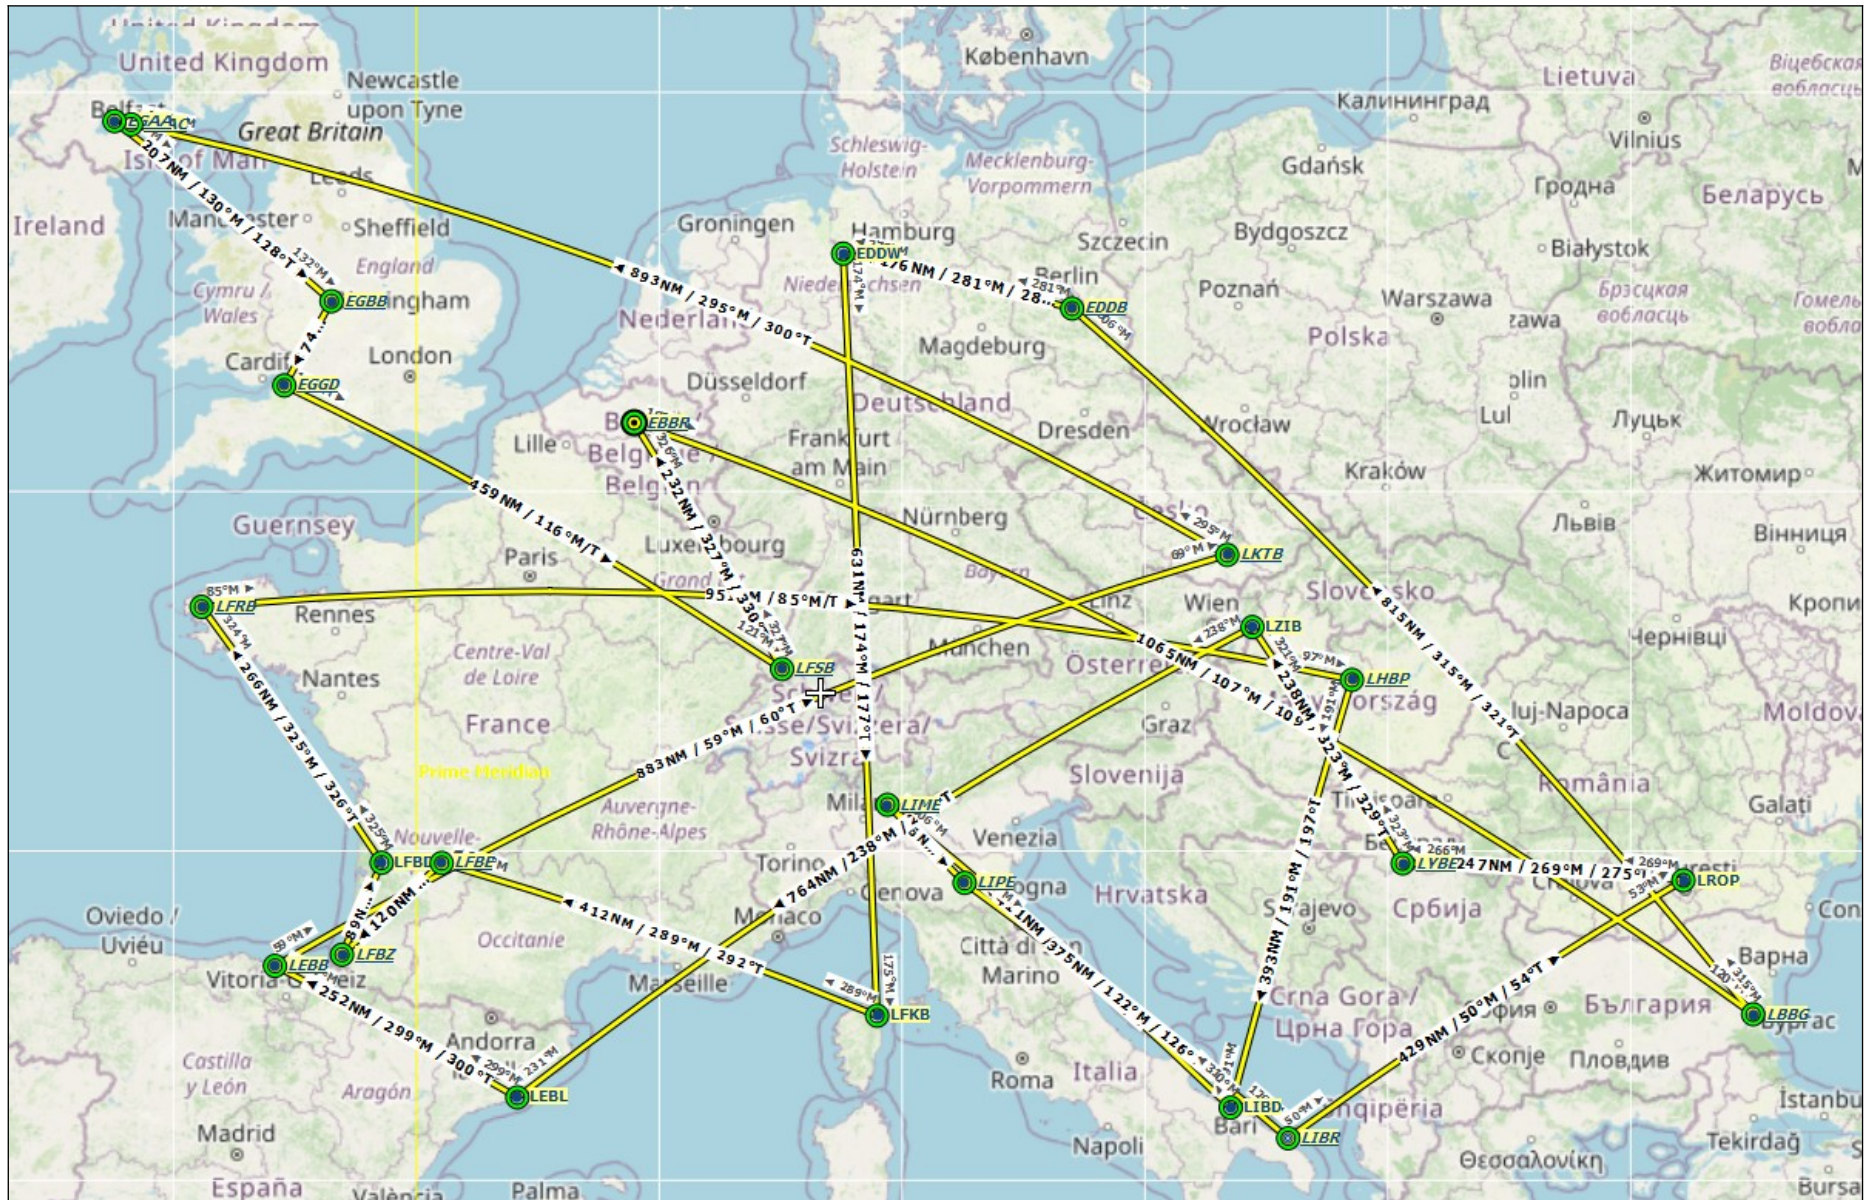

# FSCLUB ADVENTURE 38 – EUROPEAN ROUTE "BRAVO" – MED & [SML]

## FSClub Adventure 38 - EUR BRAVO ROUTE

Visits		ATIS	Departure	Arrival	10885 Distance	38,2 Leg
		121,750	EBBR - Brussels National	LBBG - Burgas Airport	1080	01
		112,950	LBBG - Burgas Airport	EDDB - Berlin Schönefeld	830	02
		123,775	EDDB - Berlin Schönefeld	EDDW - Bremen	195	03
		132,375	EDDW - Bremen	LFKB - Bastia Poretta	645	04
		125,925	LFKB - Bastia Poretta	LFBE - Bergerac Dordogne Perigord	430	05
		124,475	LFBE - Bergerac Dordogne Perigord	LFBZ - Bayonne-Anglet	135	06
		128,225	LFBZ - Bayonne-Anglet	LFBD - Bordeaux Merignac	105	07
		131,150	LFBD - Bordeaux Merignac	LFRB - Brest Bretagne	280	08
		129,350	LFRB - Brest Bretagne	LHBP - Budapest Ferihegy Int.	965	09
		132,375	LHBP - Budapest Ferihegy Int.	LIBD - Bari Palese Int.	410	10
		124,050	LIBD - Bari Palese Int.	LIME - Bergamo Orio Al Serio	425	11
		ASWX	LIME - Bergamo Orio Al Serio	LIPE - Bologna Borgo Panigale	110	12
		134,875	LIPE - Bologna Borgo Panigale	LIBR - Brindisi Casale	390	13
		ASWX	LIBR - Brindisi Casale	LROP - Bucharest Henri Coandă Int.	445	14
		118,500	LROP - Bucharest Henri Coandă Int.	LYBE - Belgrado	260	15
		122,925	LYBE - Belgrado	LZIB - Bratislava M.R. Štefánik	255	16
		128,650	LZIB - Bratislava M.R. Štefánik	LEBL - Barcelona	780	17
		118,650	LEBL - Barcelona	LEBB - Bilbao	265	18
		118,825	LEBB - Bilbao	LKTB - Brno Turany	900	19
		131,100	LKTB - Brno Turany	EGAC - Belfast City George Best	910	20
		124,575	EGAC - Belfast City George Best	EGAA - Belfast Aldergrove	30	21
		128,200	EGAA - Belfast Aldergrove	EGBB - Birmingham Int.	225	22
		126,275	EGBB - Birmingham Int.	EGGD - Bristol Int.	90	23
		126,025	EGGD - Bristol Int.	LFSB - Basel-Mulhouse	475	24
		ASWX	LFSB - Basel-Mulhouse	EBBR - Brussels National	250	25
		121,750	EBBR - Brussels National	EINDE EUR BRAVO ROUTE		