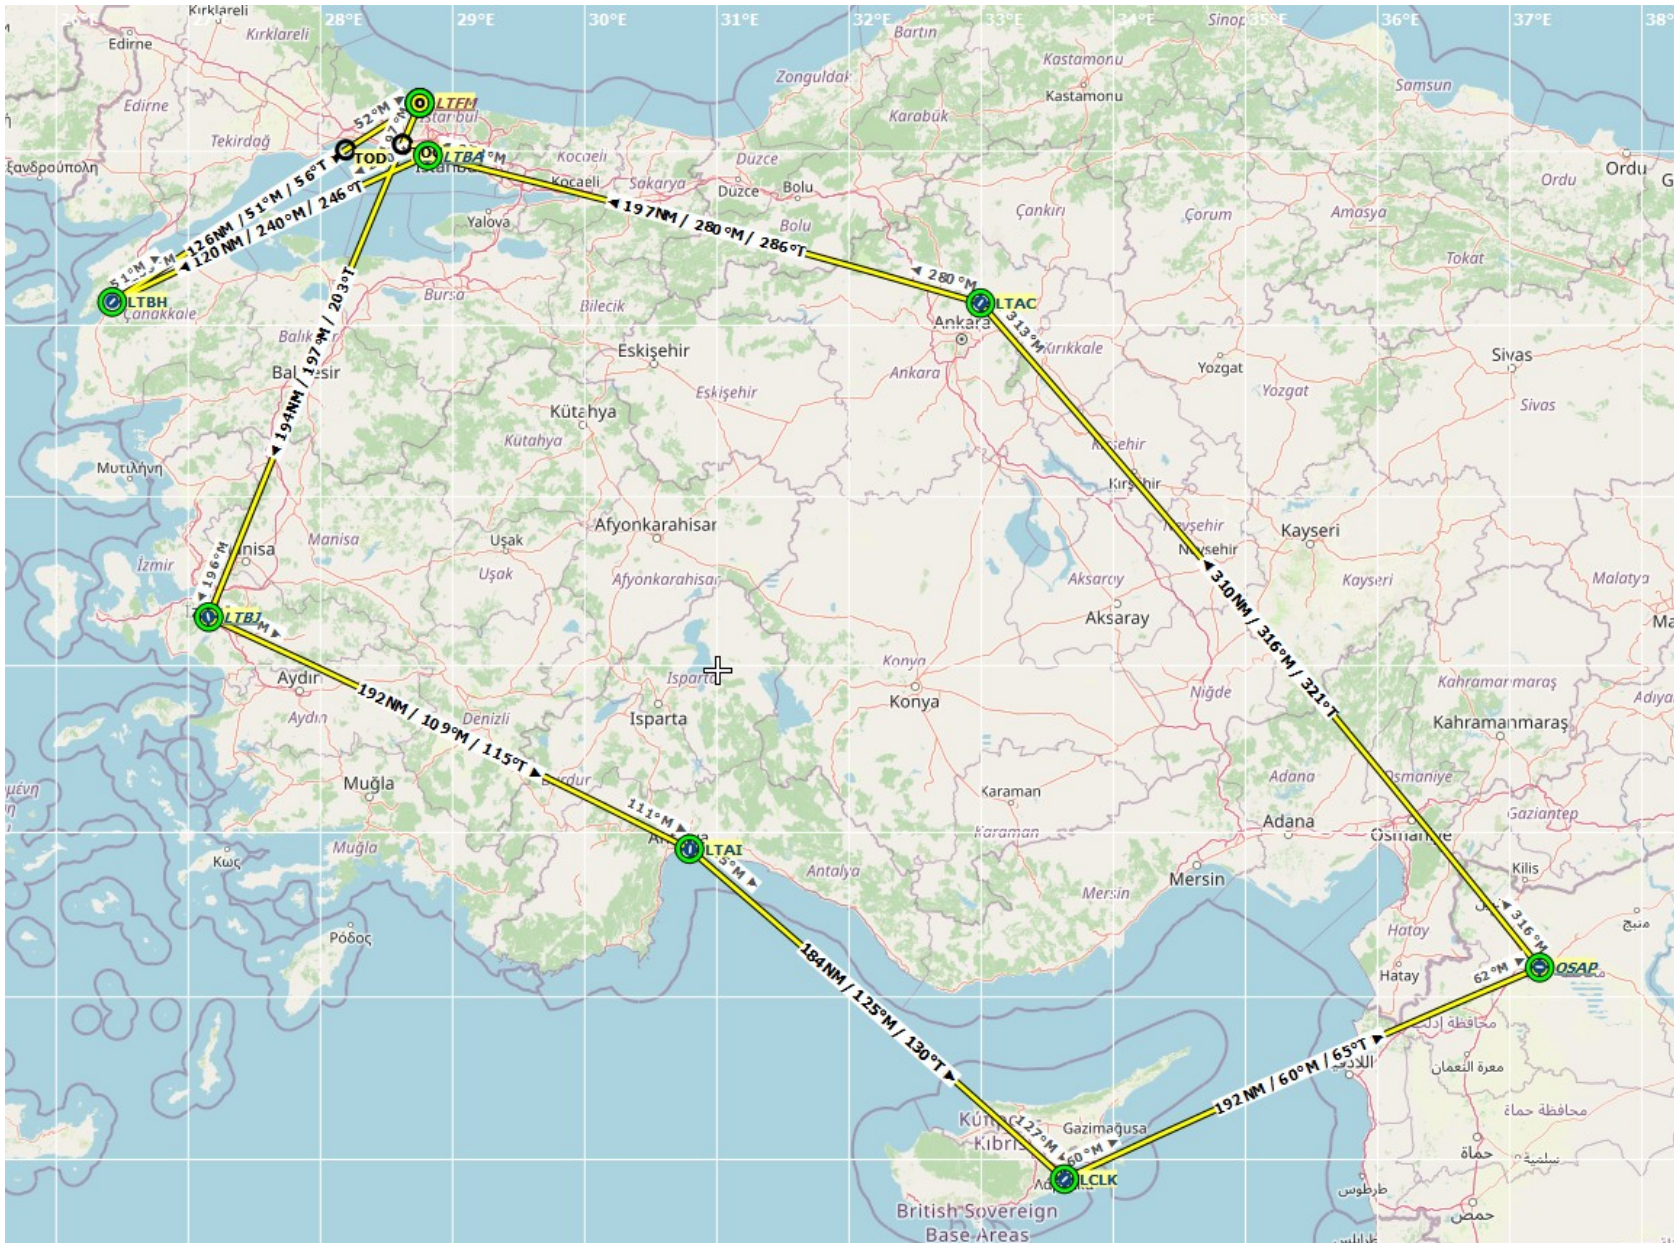

FSCLUB ADVENTURE 41 – TURKISH DELIGHT ROUTE – MED

FSClub Adventure 41 - TURKISH DELIGHT ROUTE

					1760	6,2
Visits	ATIS	Departure	Arrival	Distance	Leg	
	ASWX	LTFM - Istanbul	LTBJ - İzmir Adnan Menderes	225	01	
	129,200	LTBJ - İzmir Adnan Menderes	LTAI - Antalya Int.	255	02	
	118,275	LTAI - Antalya Int.	LCLK - Larnaca Int.	200	03	
	126,550	LCLK - Larnaca Int.	OSAP - Aleppo Int	210	04	
	ASWX	OSAP - Aleppo Int	LTAC - Esenboga Int	325	05	
	123,600	LTAC - Esenboga Int	LTBA - Atatürk Int.	215	06	
	128,200	LTBA - Atatürk Int.	LTBH - Canakkale Airport	190	07	
	ASWX	LTBH - Canakkale Airport	LTFM - Istanbul	140	08	
	ASWX	LTFM - Istanbul	EINDE TURKISH DELIGHT ROUTE			