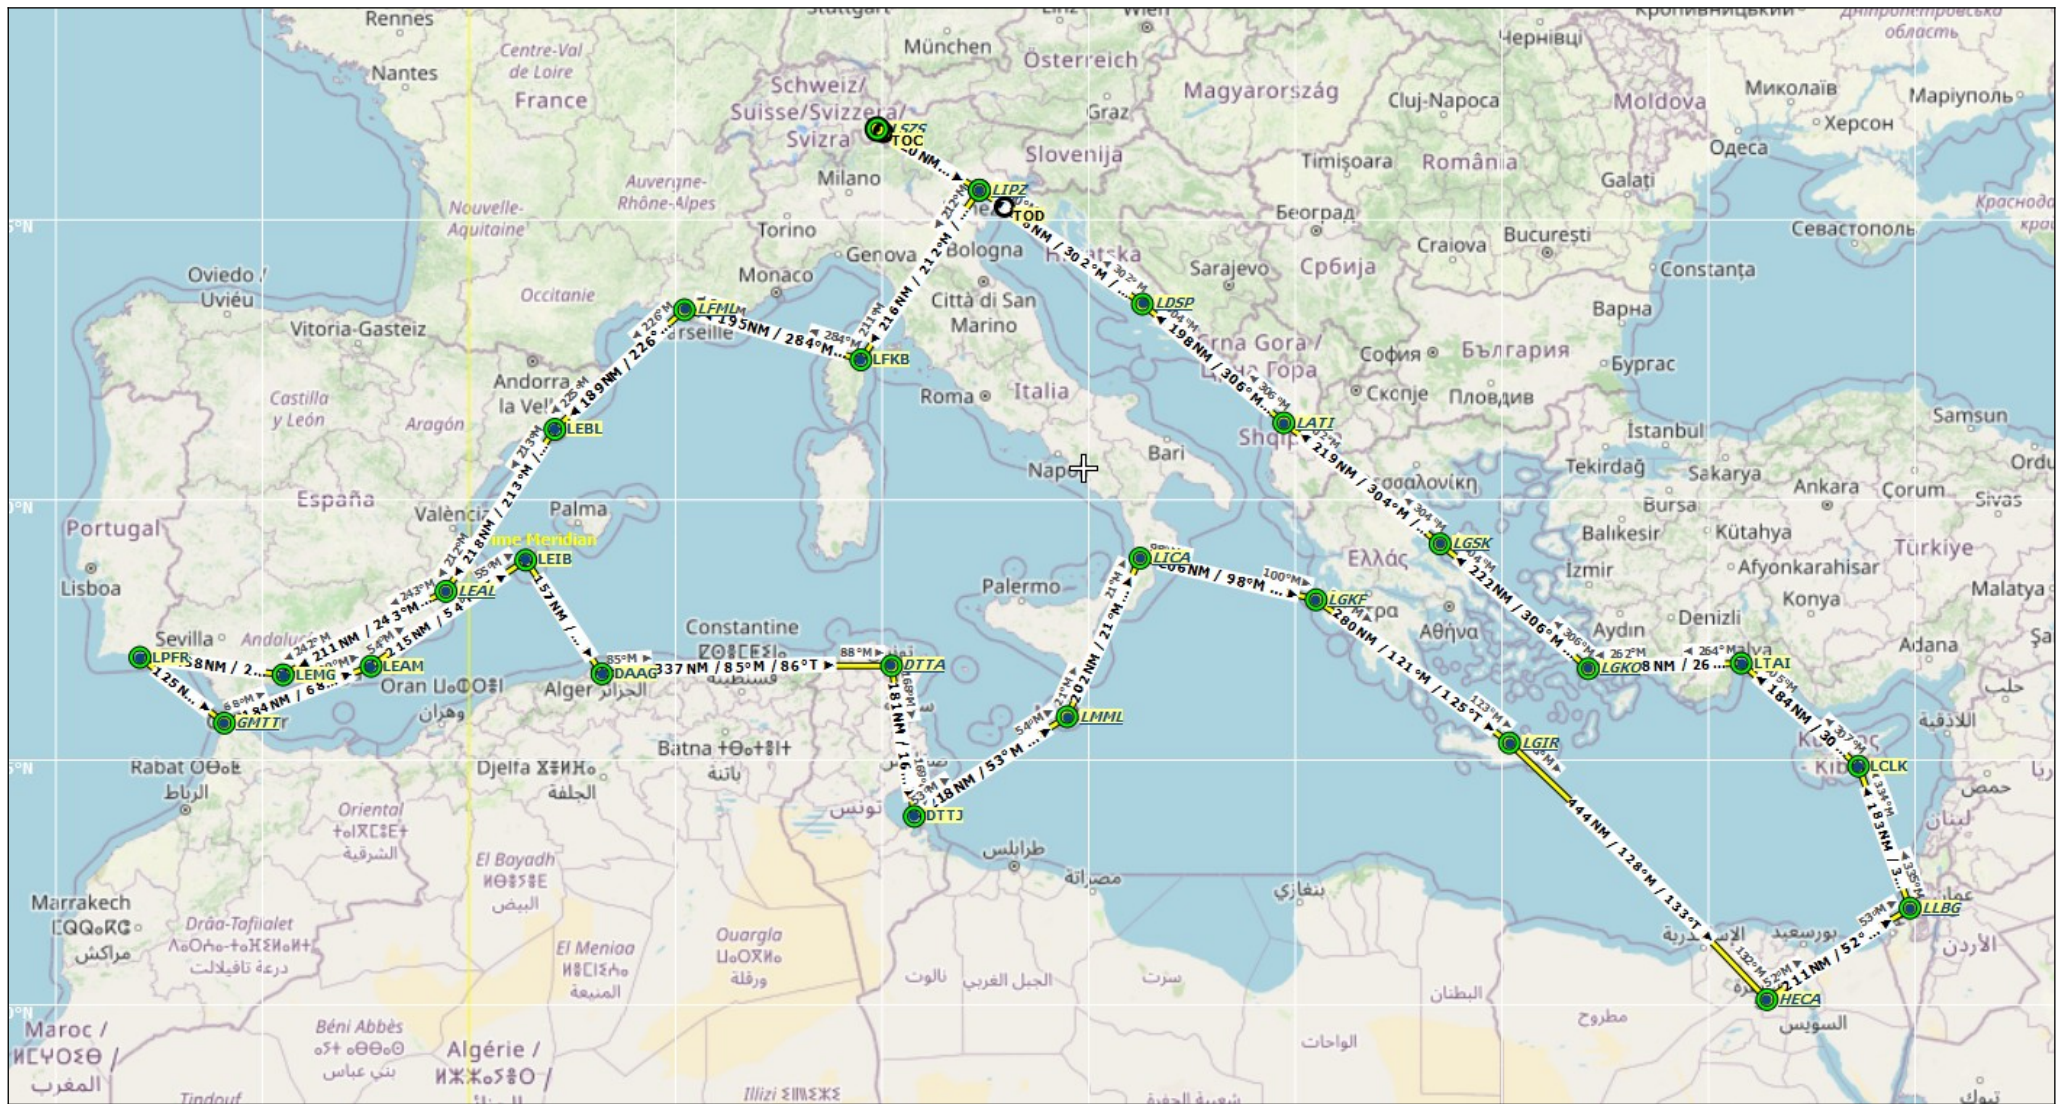

# FSCLUB ADVENTURE 46 – MEDITERRANEE ROUTE – MED

# FSClub Adventure 46 - MEDITERRANEE ROUTE

Visits		ATIS	Departure	Arrival	5588	19,6
					Distance	Leg
		136,600	LSZS - Samedan	LIPZ - Tessera	120	01
		122,225	LIPZ - Tessera	LFKB - Poretta	216	02
		125,925	LFKB - Poretta	LFML - Marseille/Provence	195	03
		125,350	LFML - Marseille/Provence	LEBL - Josep Tarradellas/El Prat	190	04
		118,650	LEBL - Josep Tarradellas/El Prat	LEAL - Alicante	218	05
		120,075	LEAL - Alicante	LEMG - Costa Del Sol	211	06
		120,375	LEMG - Costa Del Sol	LPFR - Faro	167	07
		124,200	LPFR - Faro	GMTT - Ibn Batouta Intl	126	08
		ASWX	GMTT - Ibn Batouta Intl	LEAM - Almeria	184	09
		ASWX	LEAM - Almeria	LEIB - Ibiza	215	10
		119,800	LEIB - Ibiza	DAAG - Houari Boumediene	158	11
		ASWX	DAAG - Houari Boumediene	DTTA - Carthage	337	12
		118,675	DTTA - Carthage	DTTJ - Zarzis	180	13
		ASWX	DTTJ - Zarzis	LMML - Luqa	218	14
		127,400	LMML - Luqa	LICA - Lamezia Terme	202	15
		129,575	LICA - Lamezia Terme	LGKF - Kefallinia	205	16
		ASWX	LGKF - Kefallinia	LGIR - Nikos Kazantzakis	280	17
		127,550	LGIR - Nikos Kazantzakis	HECA - Cairo Intl	445	18
		122,600	HECA - Cairo Intl	LLBG - Ben Gurion	211	19
		131,100	LLBG - Ben Gurion	LCLK - Larnaca Intl	183	20
		126,550	LCLK - Larnaca Intl	LTAI - Antalya Intl	184	21
		118,275	LTAI - Antalya Intl	LGKO - Ippokratis	178	22
		126,950	LGKO - Ippokratis	LGSK - Alexandros Papadiamandis	222	23
		ASWX	LGSK - Alexandros Papadiamandis	LATI - Tirana	219	24
		132,275	LATI - Tirana	LDSP - Kastela	198	25
		ASWX	LDSP - Kastela	LIPZ - Tessera	206	26
		122,225	LIPZ - Tessera	LSZS - Samedan	120	27
		136,600	LSZS - Samedan	EINDE MEDITERRANEE ROUTE		