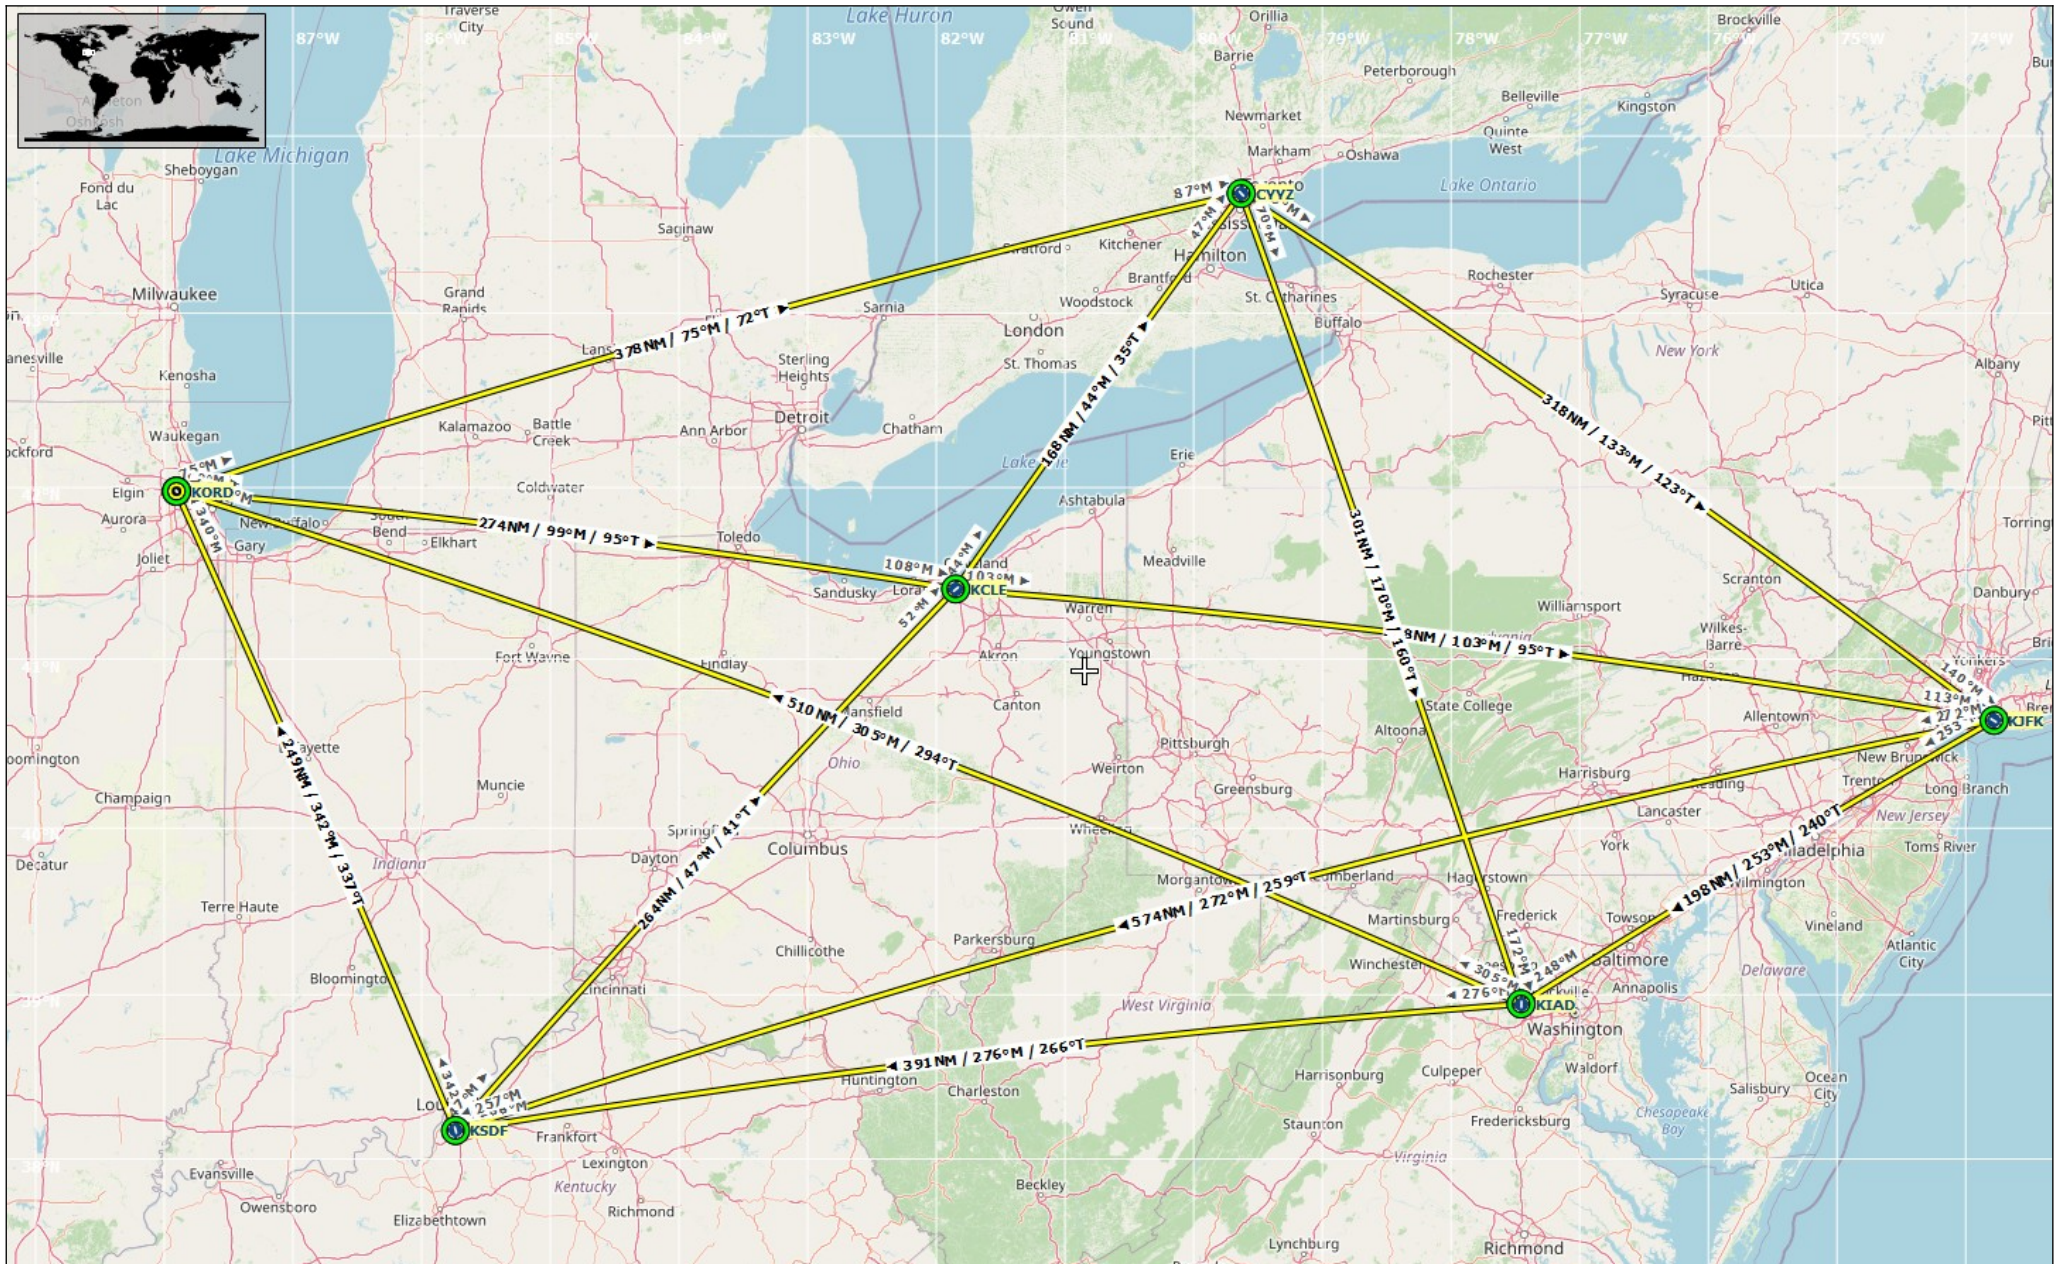

FSCLUB ADVENTURE 49 – USA NORTH STAR ROUTE – MED

FSClub Adventure 49 - USA NORTH STAR ROUTE

Visits		ATIS	Departure	Arrival	4040	14,2
					Distance	Leg
		127,350	KCGX - Meigs Field XXX	KORD - Chicago O'Hara Int.	15	01
		135,400	KORD - Chicago O'Hara Int.	CYYZ - Toronto Lester B. Pearson Int.	380	02
		120,825	CYYZ - Toronto Lester B. Pearson Int.	KJFK - NewYork JF Kennedy Int.	320	03
		ASWX	KJFK - NewYork JF Kennedy Int.	KIAD - Washington Dulles Int.	200	04
		134,850	KIAD - Washington Dulles Int.	KSDF - Louisville Int. Standiford Field	395	05
		118,725	KSDF - Louisville Int. Standiford Field	KORD - Chicago O'Hara Int.	250	06
		135,400	KORD - Chicago O'Hara Int.	KCLE - Cleveland Hopkins Int.	275	07
		127,850	KCLE - Cleveland Hopkins Int.	KJFK - NewYork JF Kennedy Int.	370	08
		ASWX	KJFK - NewYork JF Kennedy Int.	KSDF - Louisville Int. Standiford Field	575	09
		118,725	KSDF - Louisville Int. Standiford Field	KCLE - Cleveland Hopkins Int.	265	10
		127,850	KCLE - Cleveland Hopkins Int.	CYYZ - Toronto Lester B. Pearson Int.	170	11
		120,825	CYYZ - Toronto Lester B. Pearson Int.	KIAD - Washington Dulles Int.	300	12
		134,850	KIAD - Washington Dulles Int.	KORD - Chicago O'Hara Int.	510	13
		135,400	KORD - Chicago O'Hara Int.	KCGX - Meigs Field XXX	15	14
		127,350	KCGX - Meigs Field XXX	EINDE USA NORTH STAR ROUTE		