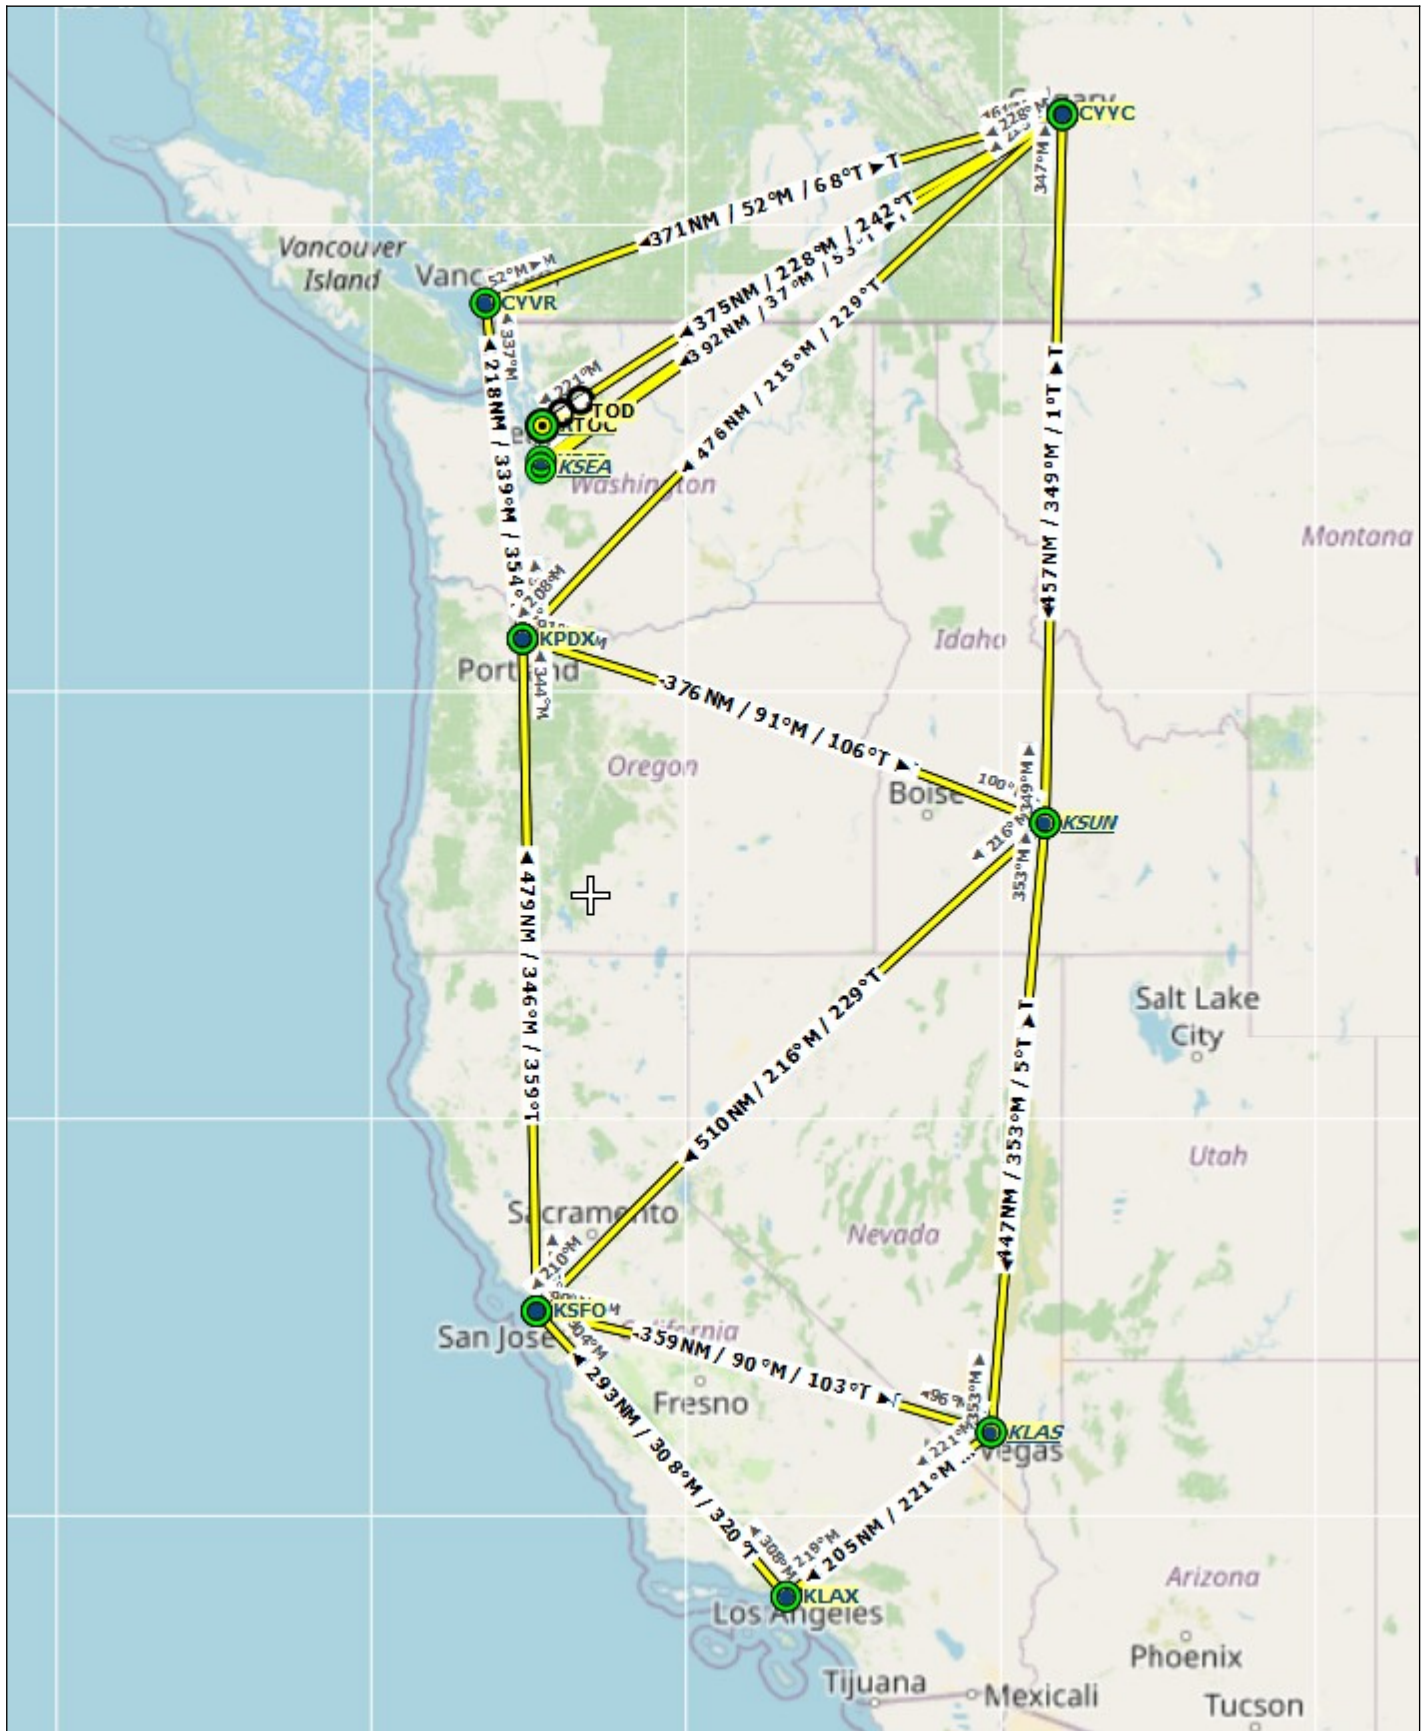

FSCLUB ADVENTURE 51 – USA WEST SUNSET ROUTE – MED