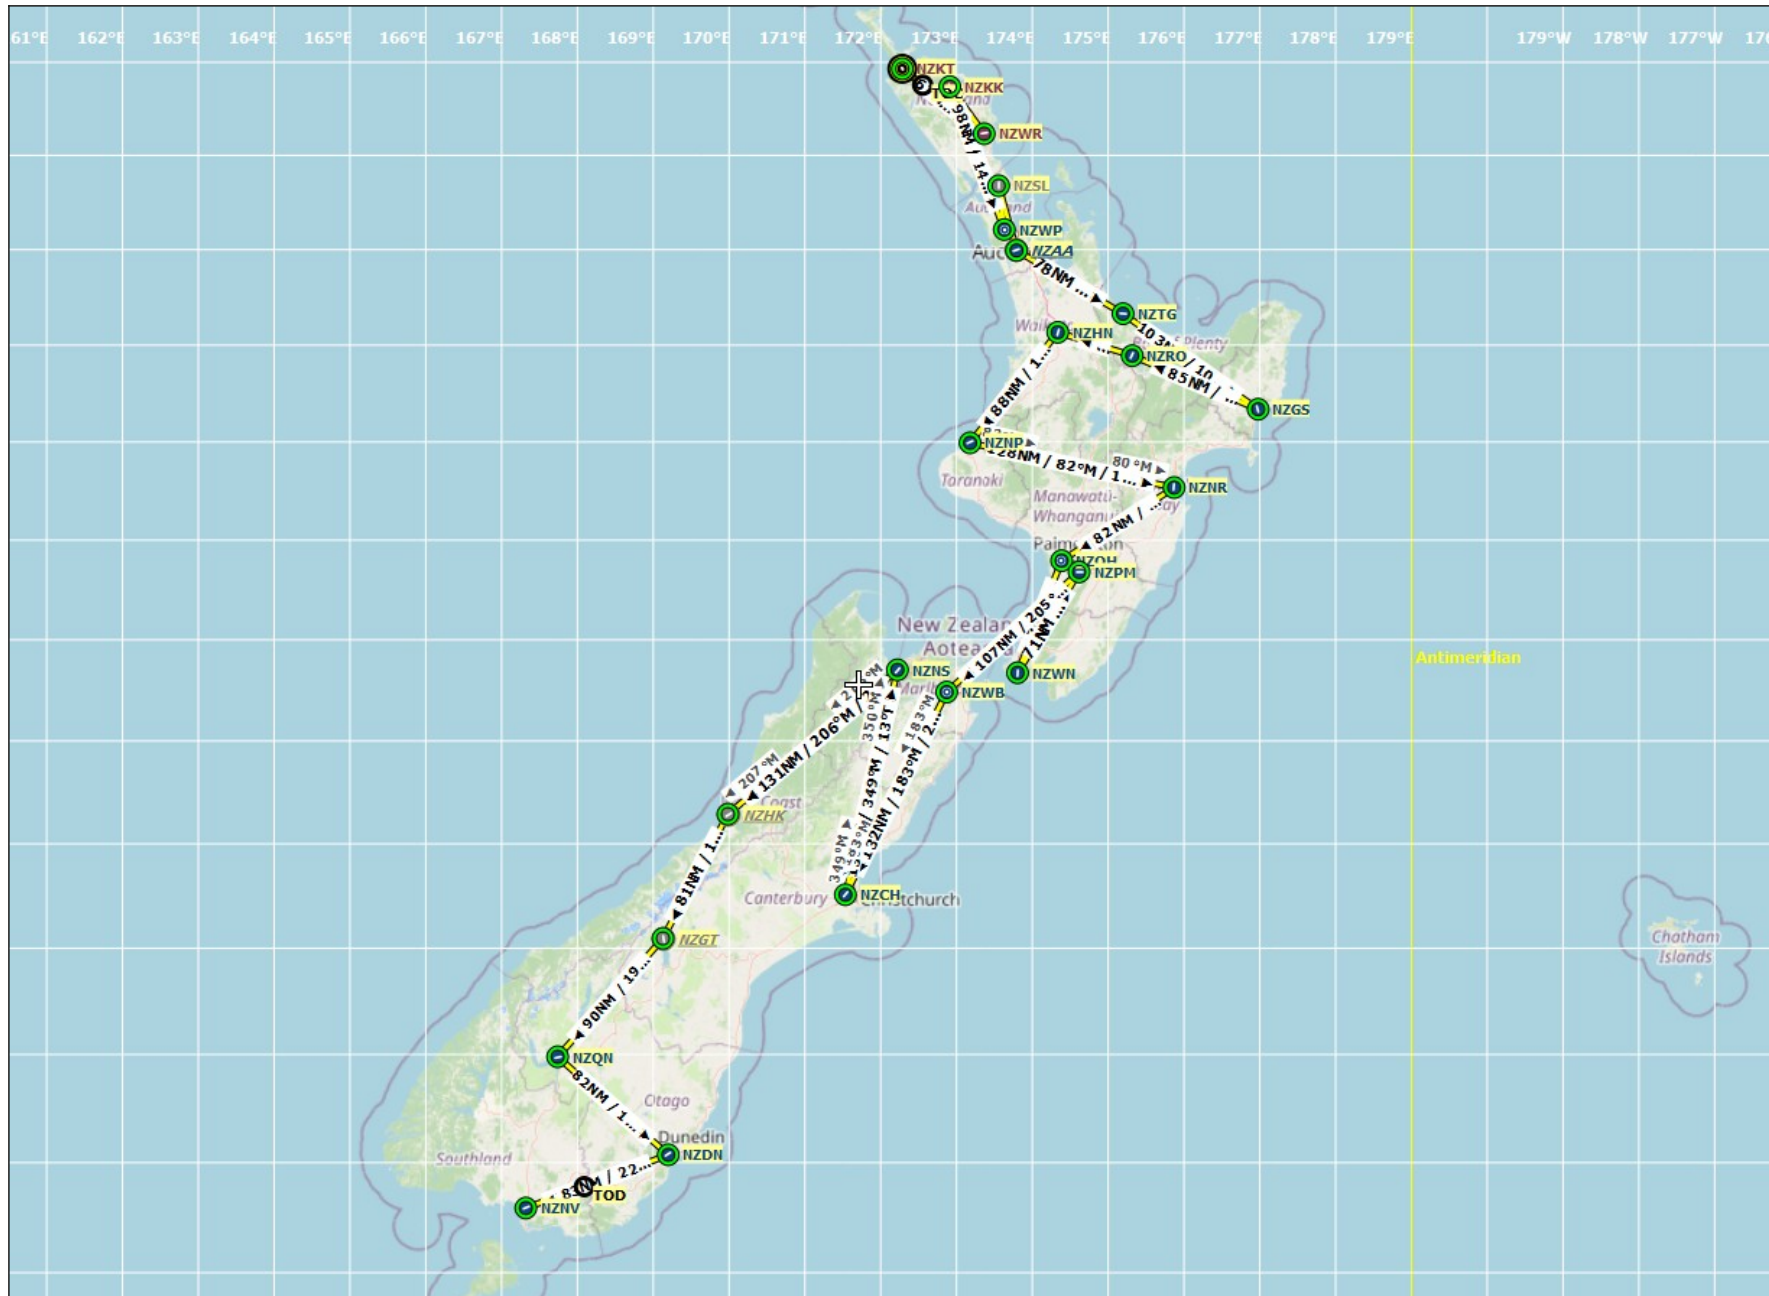

FSCLUB ADVENTURE 52 – KIWI ROUTE – SML

FSClub Adventure 52 - KIWI ROUTE

Visits		ATIS	Departure	Arrival	1920 Distance	6,7 Leg
		ASWX	NZKT - Kaitaia	NZWR - Whangarei	70	01
		ASWX	NZWR - Whangarei	NZKK - Kerikeri	40	02
		ASWX	NZKK - Kerikeri	NZWP - Whenuapai AB	100	03
		ASWX	NZWP - Whenuapai AB	NZSL - Springhill	30	04
		ASWX	NZSL - Springhill	NZAA - Auckland Intl	45	05
		ASWX	NZAA - Auckland Intl	NZTG - Tauranga	80	06
		ASWX	NZTG - Tauranga	NZGS - Gisborne	105	07
		ASWX	NZGS - Gisborne	NZRO - Rotorua	85	08
		ASWX	NZRO - Rotorua	NZHN - Hamilton	50	09
		ASWX	NZHN - Hamilton	NZNP - New Plymouth	90	10
		ASWX	NZNP - New Plymouth	NZNR - Napier	130	11
		ASWX	NZNR - Napier	NZOH - Ohakea AB	85	12
		ASWX	NZOH - Ohakea AB	NZWN - Wellington Intl	75	13
		ASWX	NZWN - Wellington Intl	NZPM - Palmerston North	75	14
		ASWX	NZPM - Palmerston North	NZWB - Woodbourne AB	110	15
		ASWX	NZWB - Woodbourne AB	NZCH - Christchurch Intl	135	16
		ASWX	NZCH - Christchurch Intl	NZNS - Nelson	135	17
		ASWX	NZNS - Nelson	NZHK - Hokitika	135	18
		ASWX	NZHK - Hokitika	NZGT - Glentanner	85	19
		ASWX	NZGT - Glentanner	NZQN - Queenstown	90	20
		ASWX	NZQN - Queenstown	NZDN - Dunedin	85	21
		ASWX	NZDN - Dunedin	NZNV - Invercargill	85	22
		ASWX	NZNV - Invercargill	EINDE KIWI ROUTE		