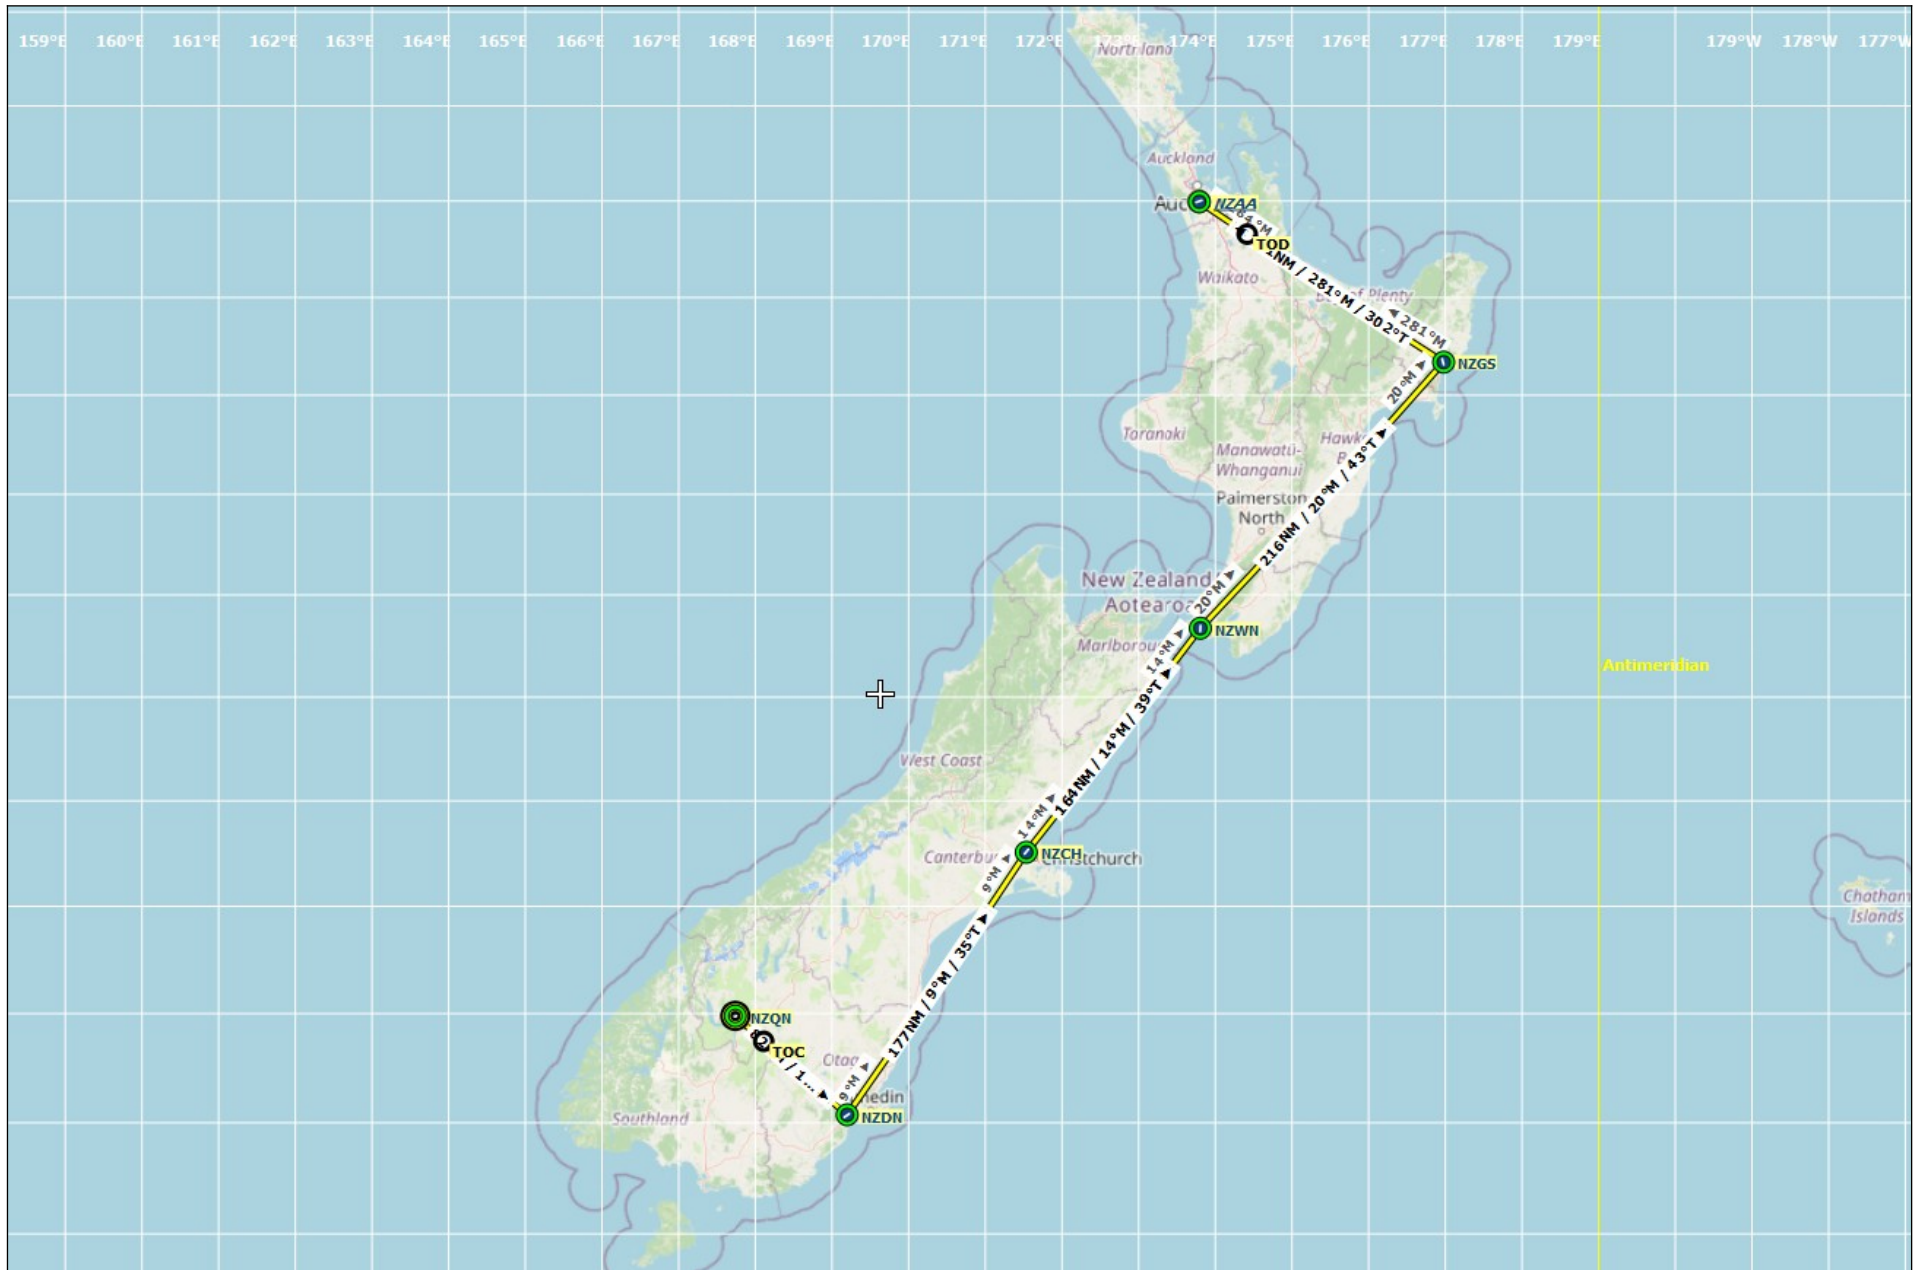

FSCLUB ADVENTURE 53 – MAHI-MAHI ROUTE – MED

FSClub Adventure 53 - MAHI-MAHI ROUTE

					895	3,1
Visits	ATIS	Departure	Arrival	Distance	Leg	
	ASWX	NZQN - Queenstown	NZDN - Dunedin	100	01	
	ASWX	NZDN - Dunedin	NZCH - Christchurch Intl	190	02	
	ASWX	NZCH - Christchurch Intl	NZWN - Wellington Intl	180	03	
	ASWX	NZWN - Wellington Intl	NZGS - Gisborne	230	04	
	ASWX	NZGS - Gisborne	NZAA - Auckland Intl	195	05	
	ASWX	NZAA - Auckland Intl	EINDE MAHI-MAHI ROUTE			