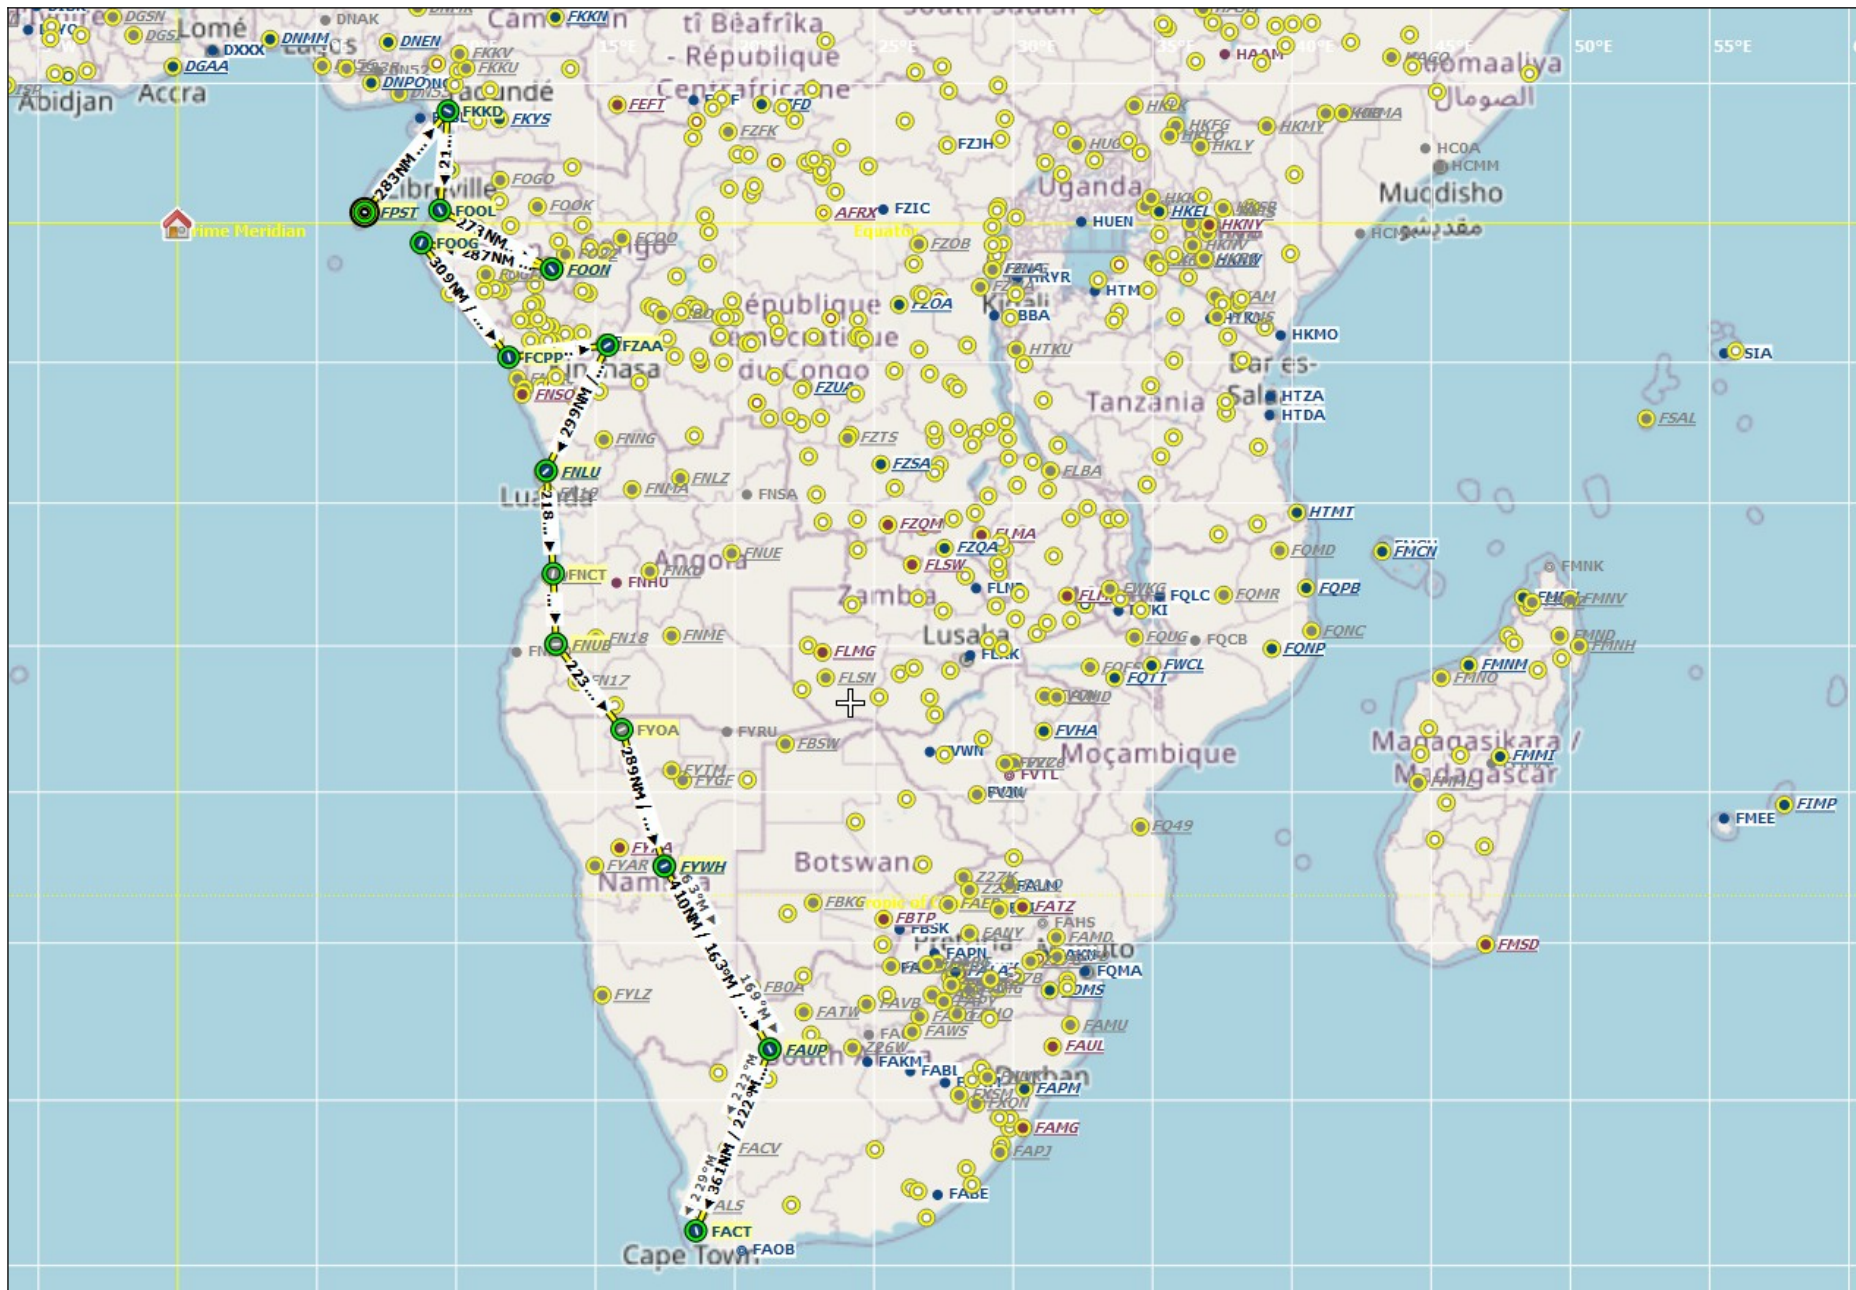

# FSCLUB ADVENTURE 54 – SAO TOME - CAPE TOWN ROUTE – MED & SML

## FSClub Adventure 54 - SAO TOME - CAPE TOWN ROUTE

Visits		ATIS	Departure	Arrival	3550 Distance	12,5 Leg
		ASWX	FPST - Sao Tome Intl	FKKD - Douala	285	01
		ASWX	FKKD - Douala	FOOL - Leon M'Ba	215	02
		ASWX	FOOL - Leon M'Ba	FOON - M'Vengue	275	03
		ASWX	FOON - M'Vengue	FOOG - Port Gentil	290	04
		ASWX	FOOG - Port Gentil	F CPP - Antonio Agostinho Neto	310	05
		ASWX	F CPP - Antonio Agostinho Neto	FZAA - N'Djili Intl	215	06
		ASWX	FZAA - N'Djili Intl	F NLU - 4th Of February	300	07
		ASWX	F NLU - 4th Of February	F NCT - Catumbela	220	08
		ASWX	F NCT - Catumbela	F NUB - Lubango	150	09
		ASWX	F NUB - Lubango	F YOA - Ondangwa	225	10
		ASWX	F YOA - Ondangwa	F YWH - Hosea Kutako Intl	290	11
		ASWX	F YWH - Hosea Kutako Intl	F AUP - Upington Intl	410	12
		ASWX	F AUP - Upington Intl	F ACT - Cape Town Intl	365	13
		ASWX	F ACT - Cape Town Intl	EINDE SAO TOME - CAPE TOWN ROUTE		