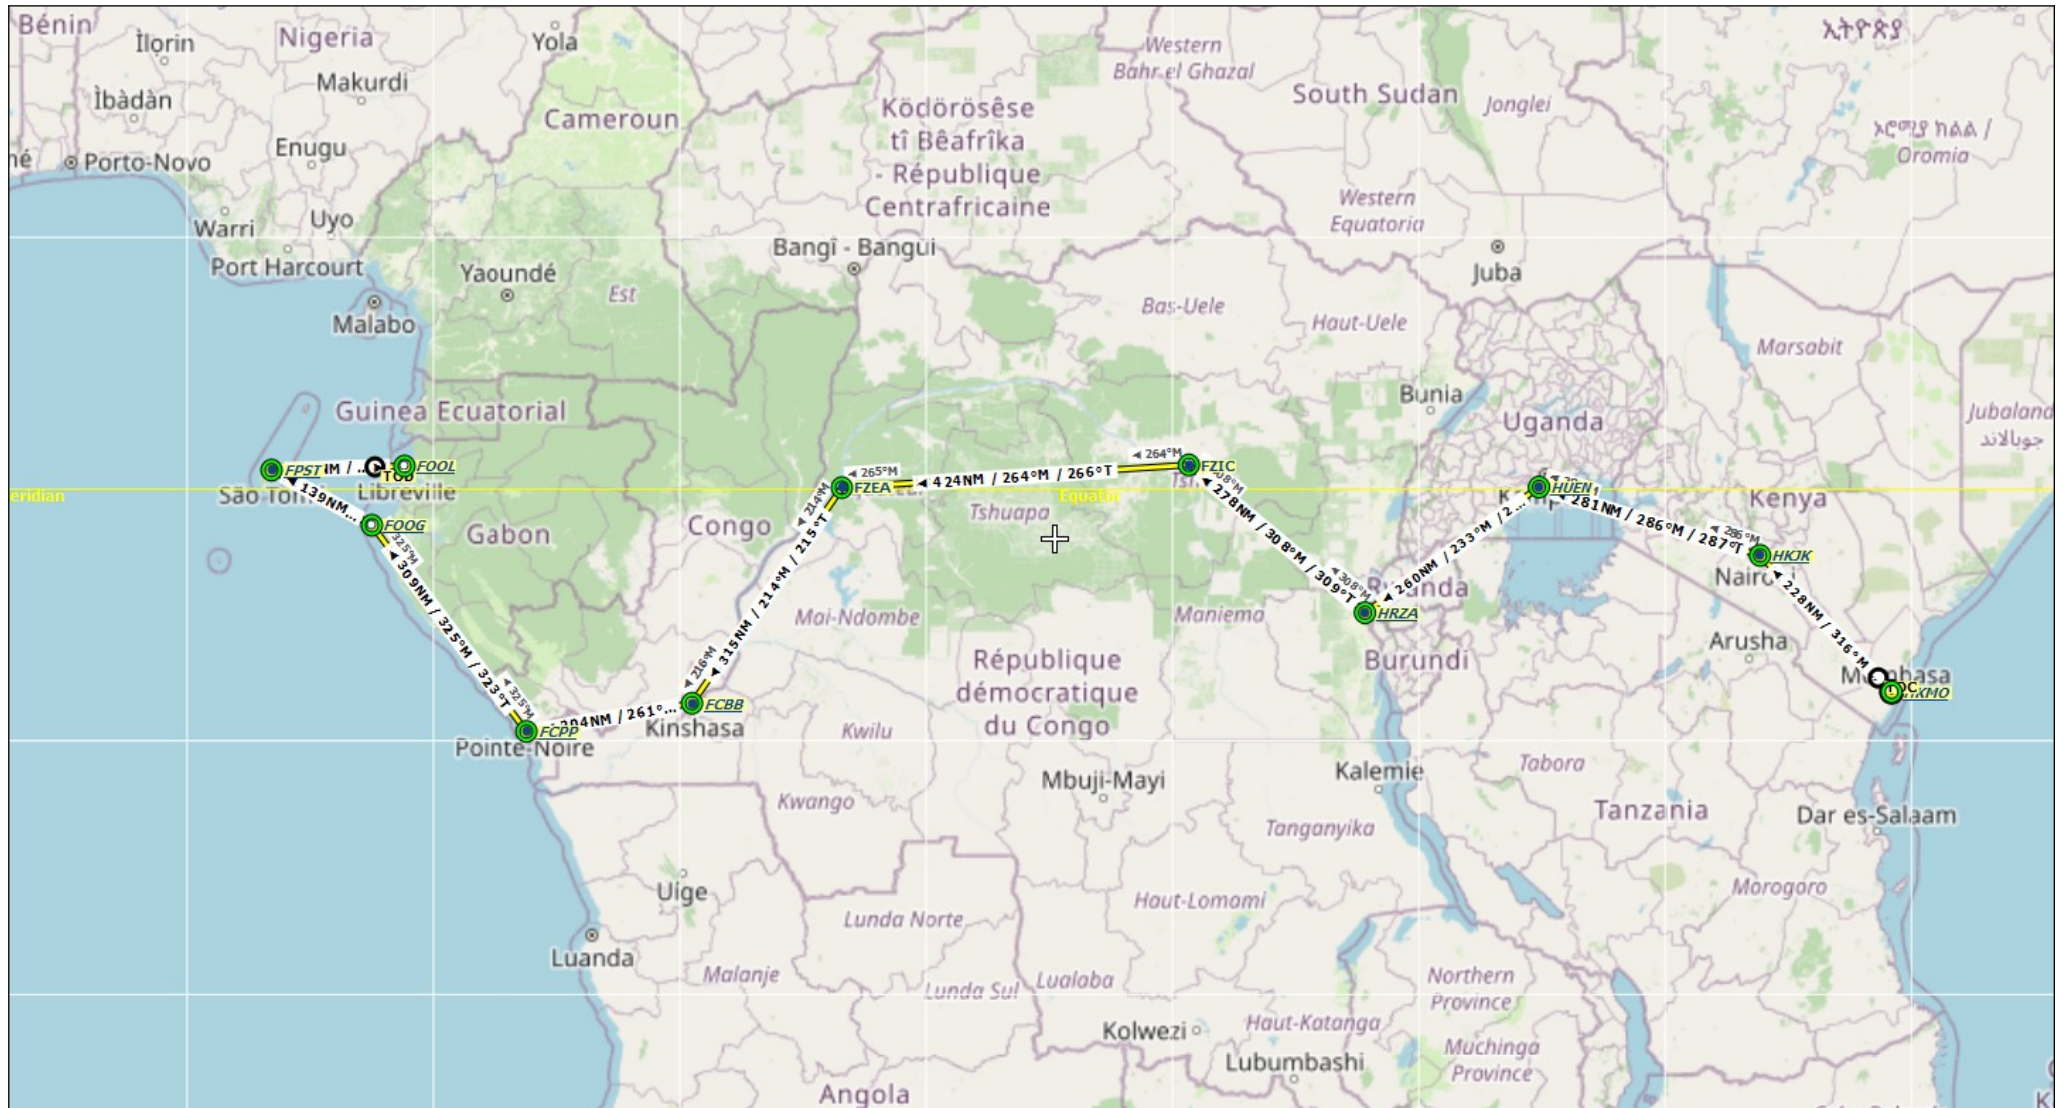

FSCLUB ADVENTURE 58 – AFRICAN COAST TO COAST EXPERIENCE – MED

FSClub Adventure 58 - AFRICAN COAST TO COAST EXPERIENCE

IAS
220

Visits		ATIS	Departure	Arrival	2760 Distance	15,3 Leg	Min.
		126,300	HKMO - Moi Intl	HKJK - Jomo Kenyatta	245	01	77
		126,200	HKJK - Jomo Kenyatta	HUEN - Entebbe Intl	295	02	90
		120,200	HUEN - Entebbe Intl	HRZA - Kamembe Airport	275	03	85
		ASWX	HRZA - Kamembe Airport	FZIC - Bangoka	295	04	90
		ASWX	FZIC - Bangoka	FZEA - Mbandaka	440	05	130
		ASWX	FZEA - Mbandaka	FCBB - Maya-Maya Brazzaville Airport	330	06	100
		ASWX	FCBB - Maya-Maya Brazzaville Airport	FCPP - Antonio Agostinho Neto	220	07	70
		ASWX	FCPP - Antonio Agostinho Neto	FOOG - Port Gentil	325	08	99
		ASWX	FOOG - Port Gentil	FPST - Sao Tome Intl	155	09	52
		ASWX	FPST - Sao Tome Intl	FOOL - Leon M'Ba	180	10	59
		ASWX	FOOL - Leon M'Ba	EINDE AFRICAN COAST TO COAST EXPERIENCE			