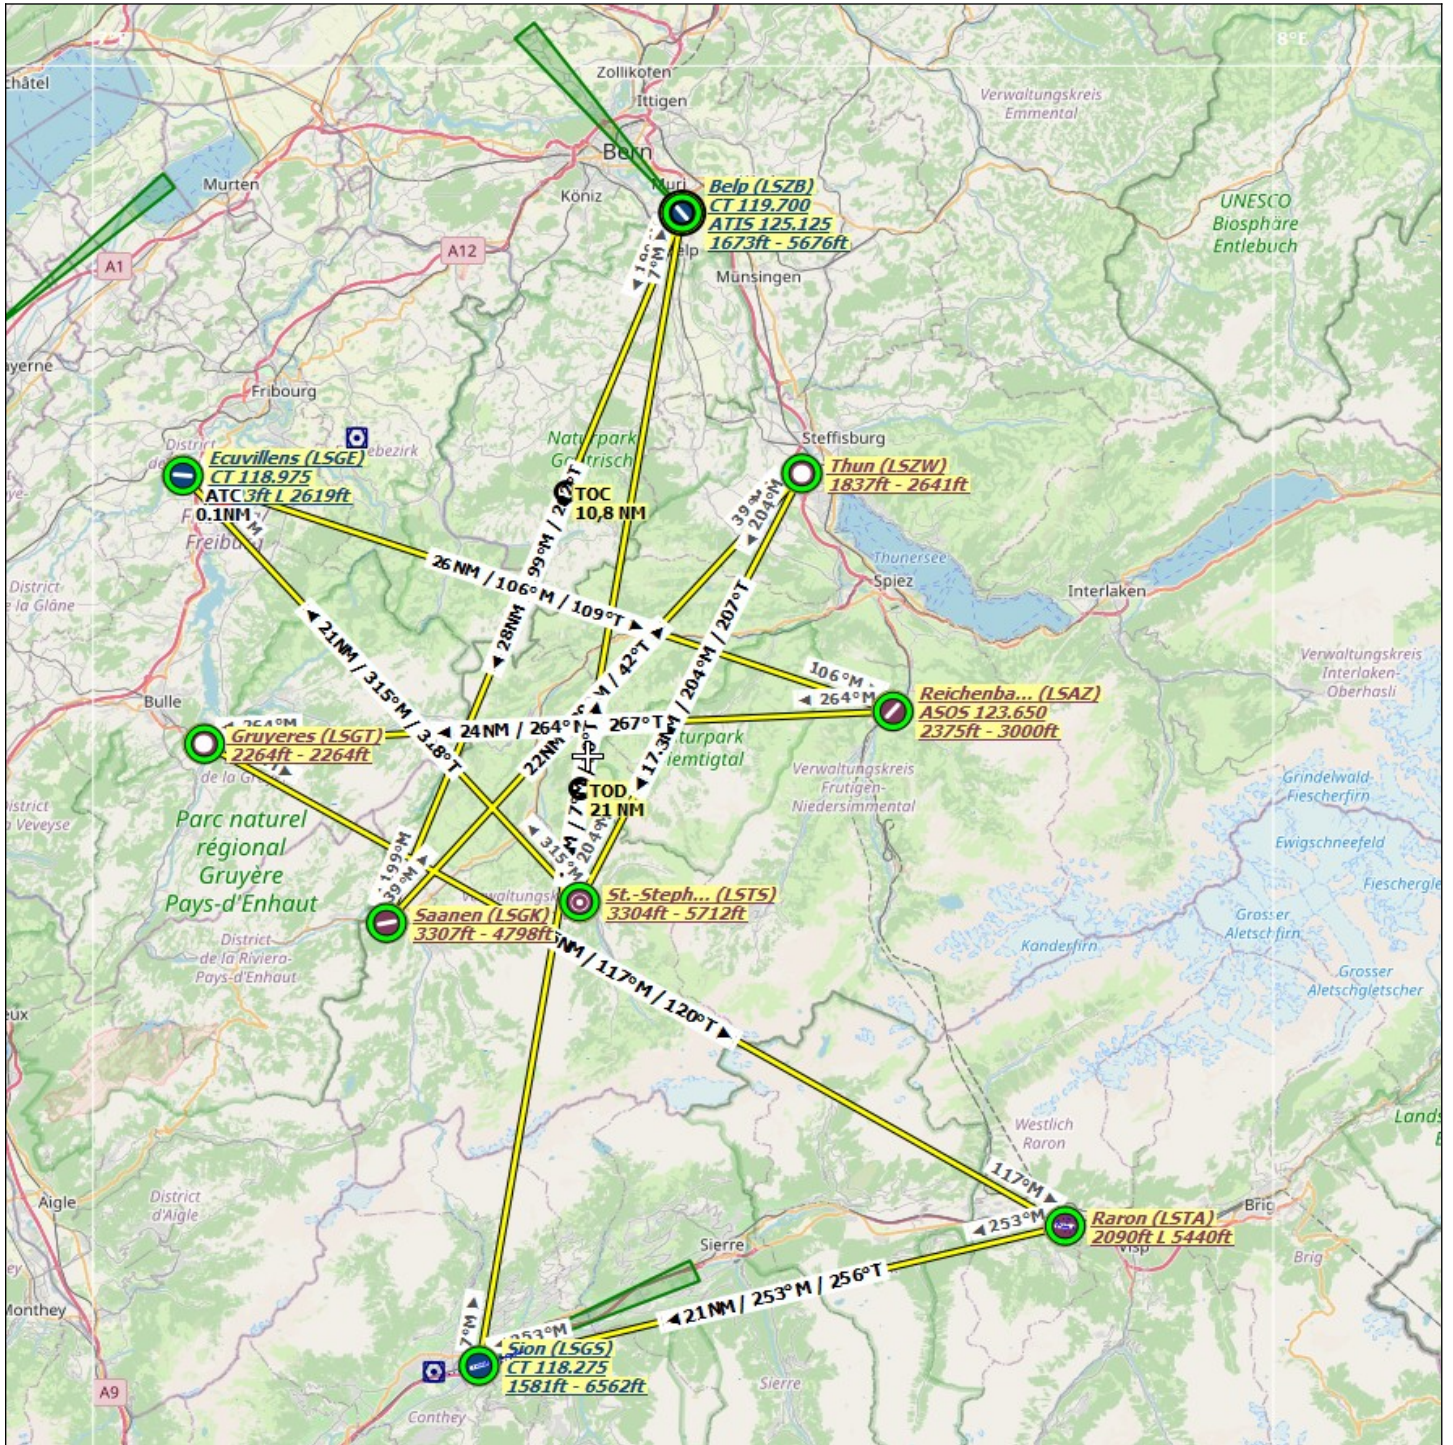

FSCLUB ADVENTURE 66 – RHO-DESIGN STUDIO EXPERIENCE

FSClub Adventure 66 - RHO-DESIGN STUDIO EXPERIENCE

IAS
285

Visits	ATTIS	Departure	Arrival	260 Distance	0,9 Leg	Min. 18
	125, 125	LSZB - Bern-Belp	LSGK - Saanen	30	01	18
	ASIMX	LSGK - Saanen	LSZW - Thun	25	02	17
	ASIMX	LSZW - Thun	LSTS - St. Stephan	20	03	15
	ASIMX	LSTS - St. Stephan	LSGE - Fribourg-Ecuvillens	25	04	17
	ASIMX	LSGE - Fribourg-Ecuvillens	LSGR - Reichenbach	30	05	18
	ASIMX	LSGR - Reichenbach	LSGT - Gruyère	25	06	17
	ASIMX	LSGT - Gruyère	LSTA - Raron	35	07	20
	ASIMX	LSTA - Raron	LSGS - Sion AB	25	08	17
	130, 625	LSGS - Sion AB	LSZB - Bern-Belp	45	09	22
	125, 125	LSZB - Bern-Belp	EINDE RDS EXPERIENCE			