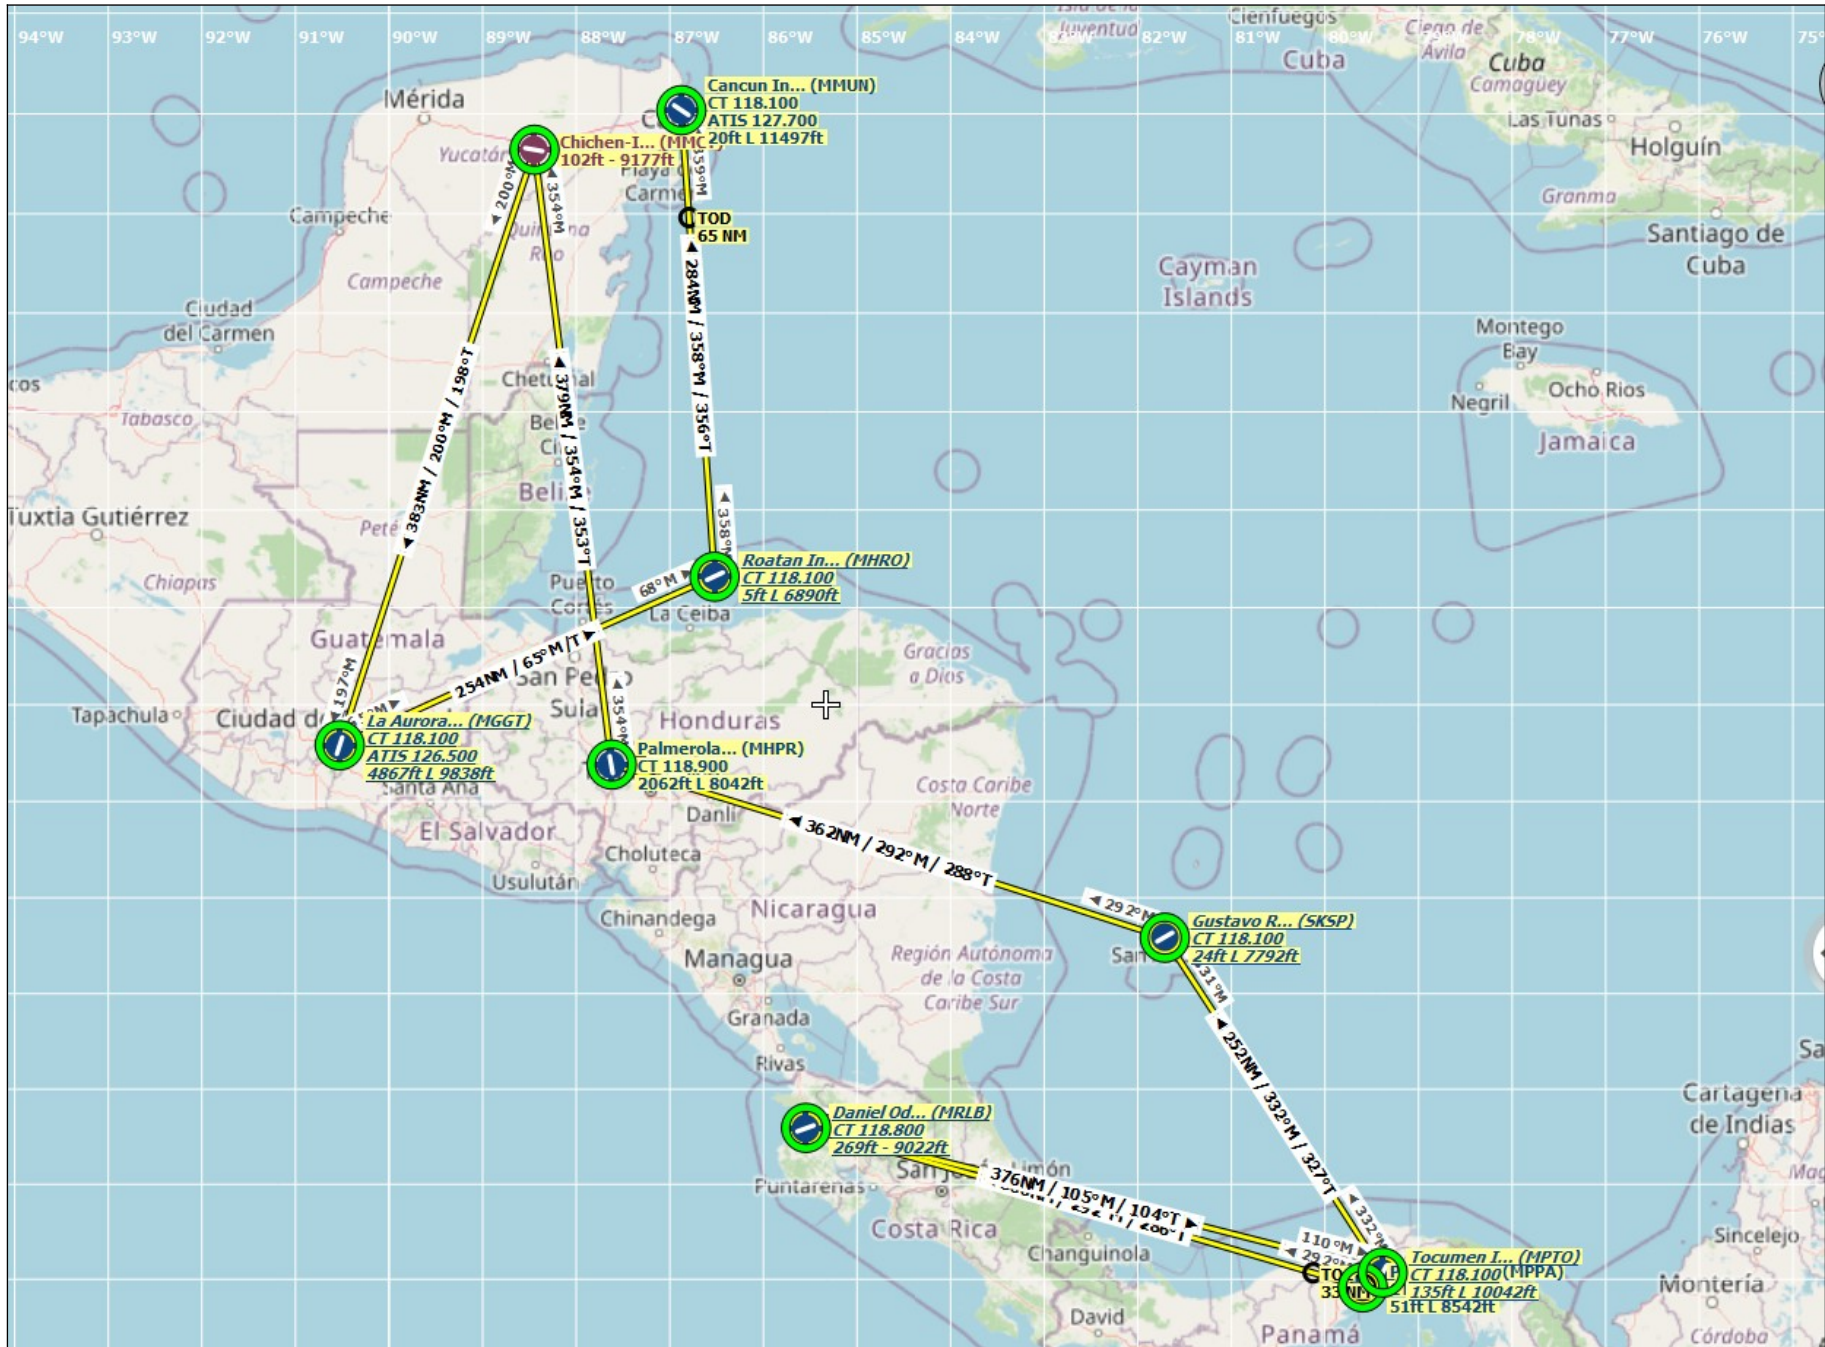

# FSCLUB ADVENTURE 68 – MIDDLE AMERICA TOUR

# FSClub Adventure 68 - MIDDLE AMERICA TOUR

IAS

285

Visits	ATIS	Departure	Arrival	2670 Distance	9,4 Leg	Min.
	ASWX	MPPA - Panamá Pacifico Intl	MRLB - Daniel Oduber Quirós Intl	370	01	88
	ASWX	MRLB - Daniel Oduber Quirós Intl	MPTO - Tocumen Intl	370	02	88
	ASWX	MPTO - Tocumen Intl	SKSP - Gustavo Rojas Pinilla Intl Airport	255	03	64
	ASWX	SKSP - Gustavo Rojas Pinilla Intl Airport	MHPR - Palmerola Intl	365	04	87
	ASWX	MHPR - Palmerola Intl	MMCT - Chichen Itza Intl	380	05	90
	ASWX	MMCT - Chichen Itza Intl	MGGT - La Aurora Intl	385	06	91
	126,500	MGGT - La Aurora Intl	MHRO - Juan Manuel Galvez Intl	255	07	64
	127,850	MHRO - Juan Manuel Galvez Intl	MMUN - Cancun Intl	290	08	71
	127,700	MMUN - Cancun Intl	EINDE MIDDLE AMERICA TOUR			