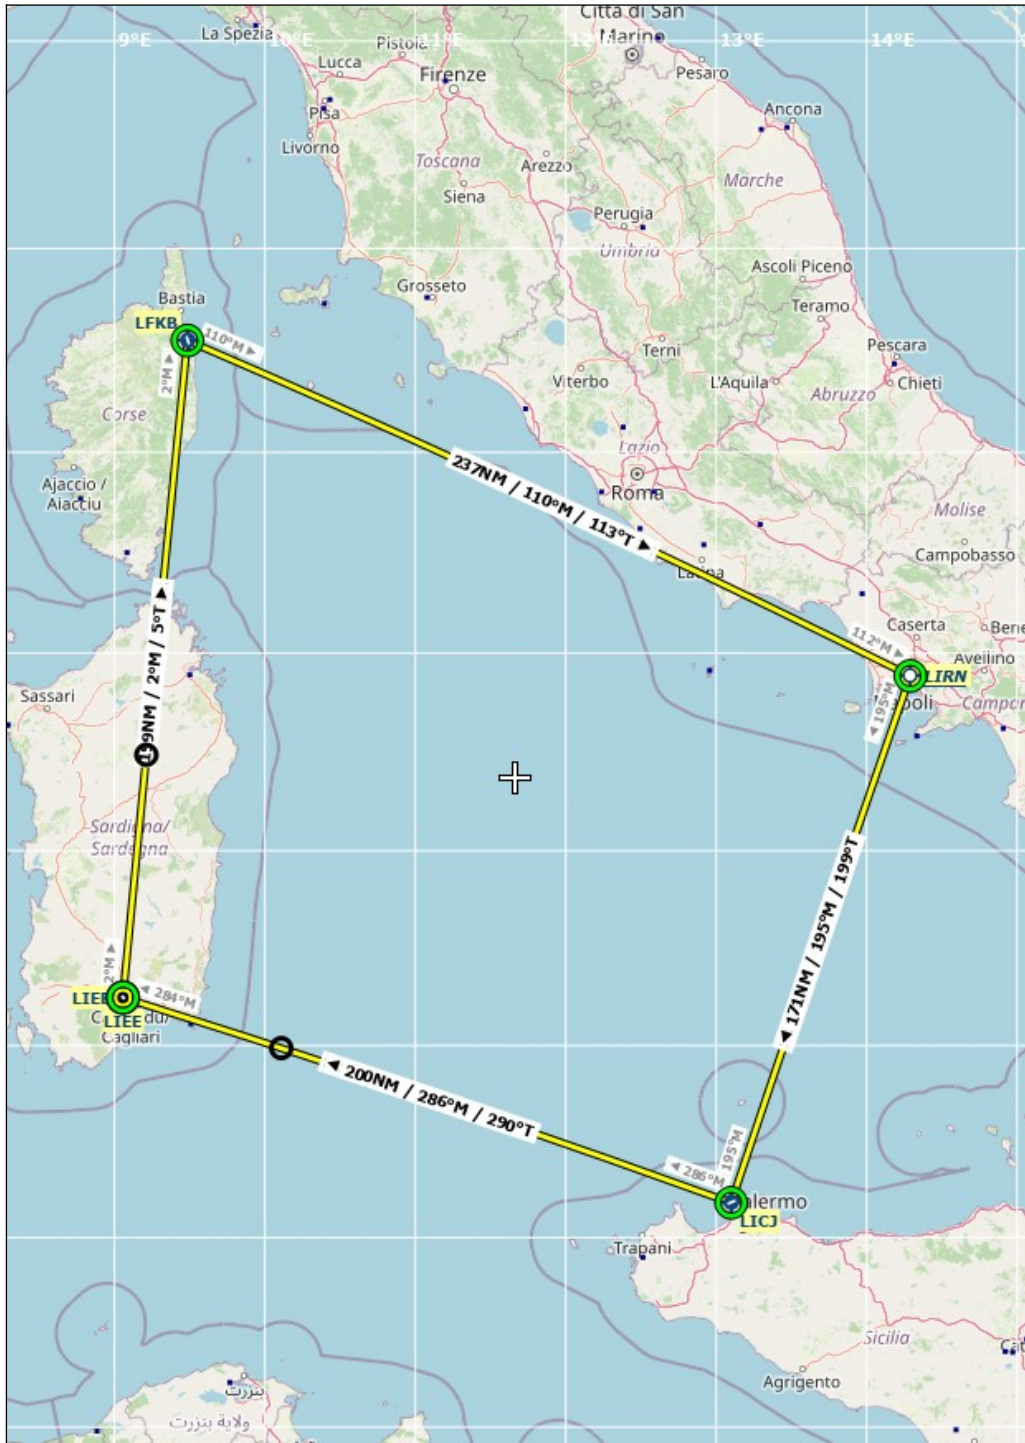

# FSCLUB ADVENTURE 72 – SHORT TRIP 02 LIEE

## FSClub Adventure 72 - SHORT TRIP 02 LIEE

				815	2,9	IAS
				Distance	Leg	285
Visits	ATIS	Departure	Arrival			Min.
	125,750	LIEE - Cagliari Elmas	LFKB - Bastia Poretta	200	01	52
	125,925	LFKB - Bastia Poretta	LIRN - Napoli Capodichino Intl	240	02	61
	135,975	LIRN - Napoli Capodichino Intl	LICJ - Palermo Punta Raisi	175	03	47
	123,875	LICJ - Palermo Punta Raisi	LIEE - Cagliari Elmas	200	04	52
	125,750	LIEE - Cagliari Elmas	EINDE SHORT TRIP 02 LIEE			