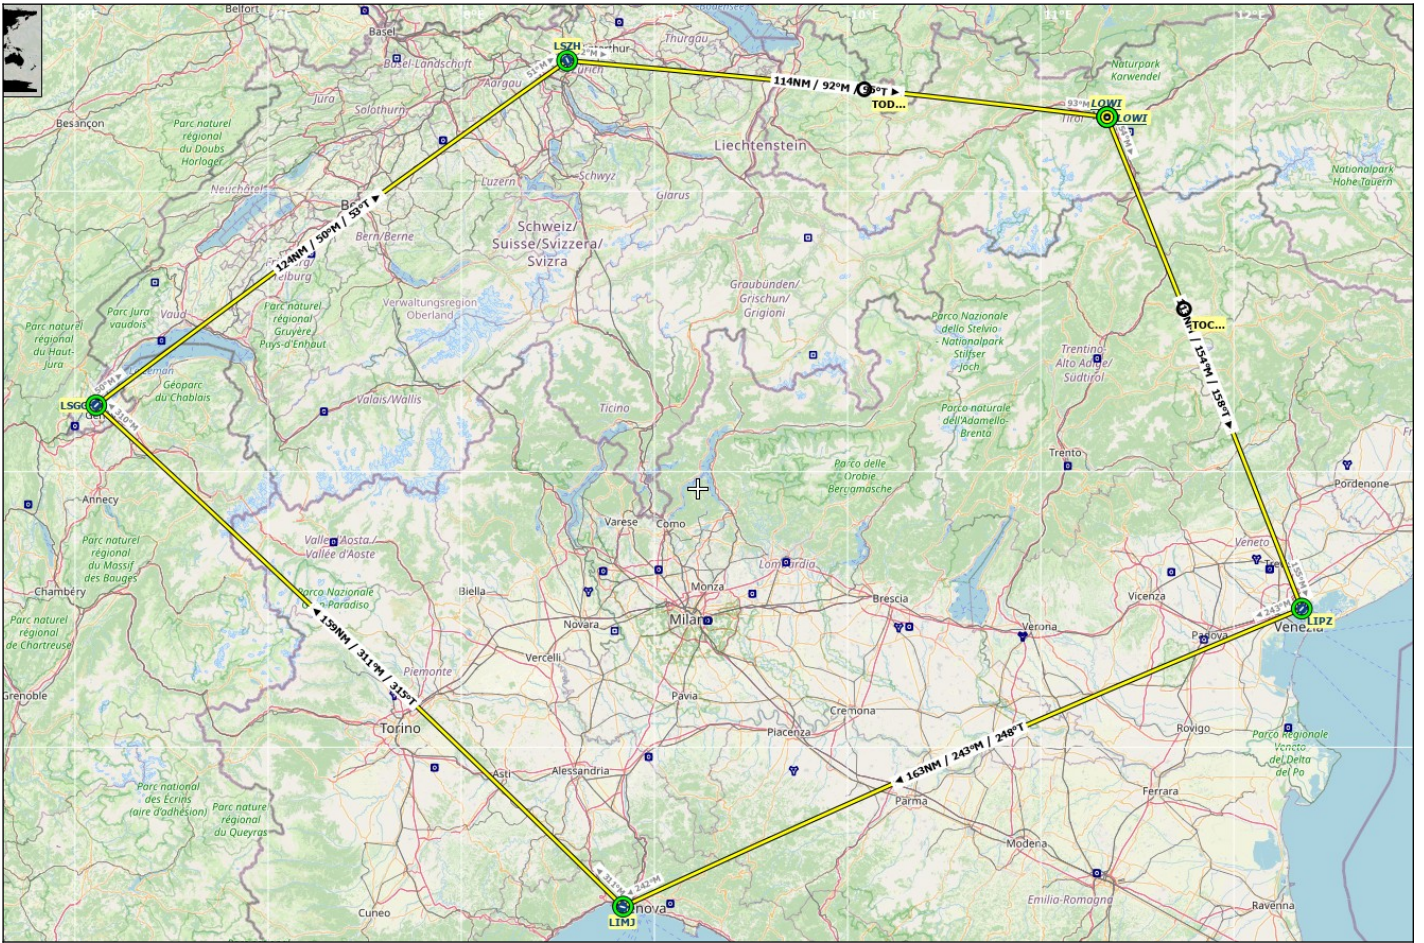

FSCLUB ADVENTURE 73 – SHORT TRIP 03 LOWI

FSClub Adventure 73 - SHORT TRIP 03 LOWI

IAS
285

Visits	ATIS	Departure	Arrival	680 Distance	2,4 Leg	Min.
	126,025	LOWI - Innsbruck	LIPZ - Venice Marco Polo	115	01	34
	122,225	LIPZ - Venice Marco Polo	LIMJ - Genova Sestri Cristoforo Colombo	165	02	45
	122,825	LIMJ - Genova Sestri Cristoforo Colombo	LSGG - Geneva Cointrin Intl	160	03	44
	135,575	LSGG - Geneva Cointrin Intl	LSZH - Zürich - Kloten	125	04	36
	129,000	LSZH - Zürich - Kloten	LOWI - Innsbruck	115	05	34
	126,025	LOWI - Innsbruck	EINDE SHORT TRIP 03 LOWI			