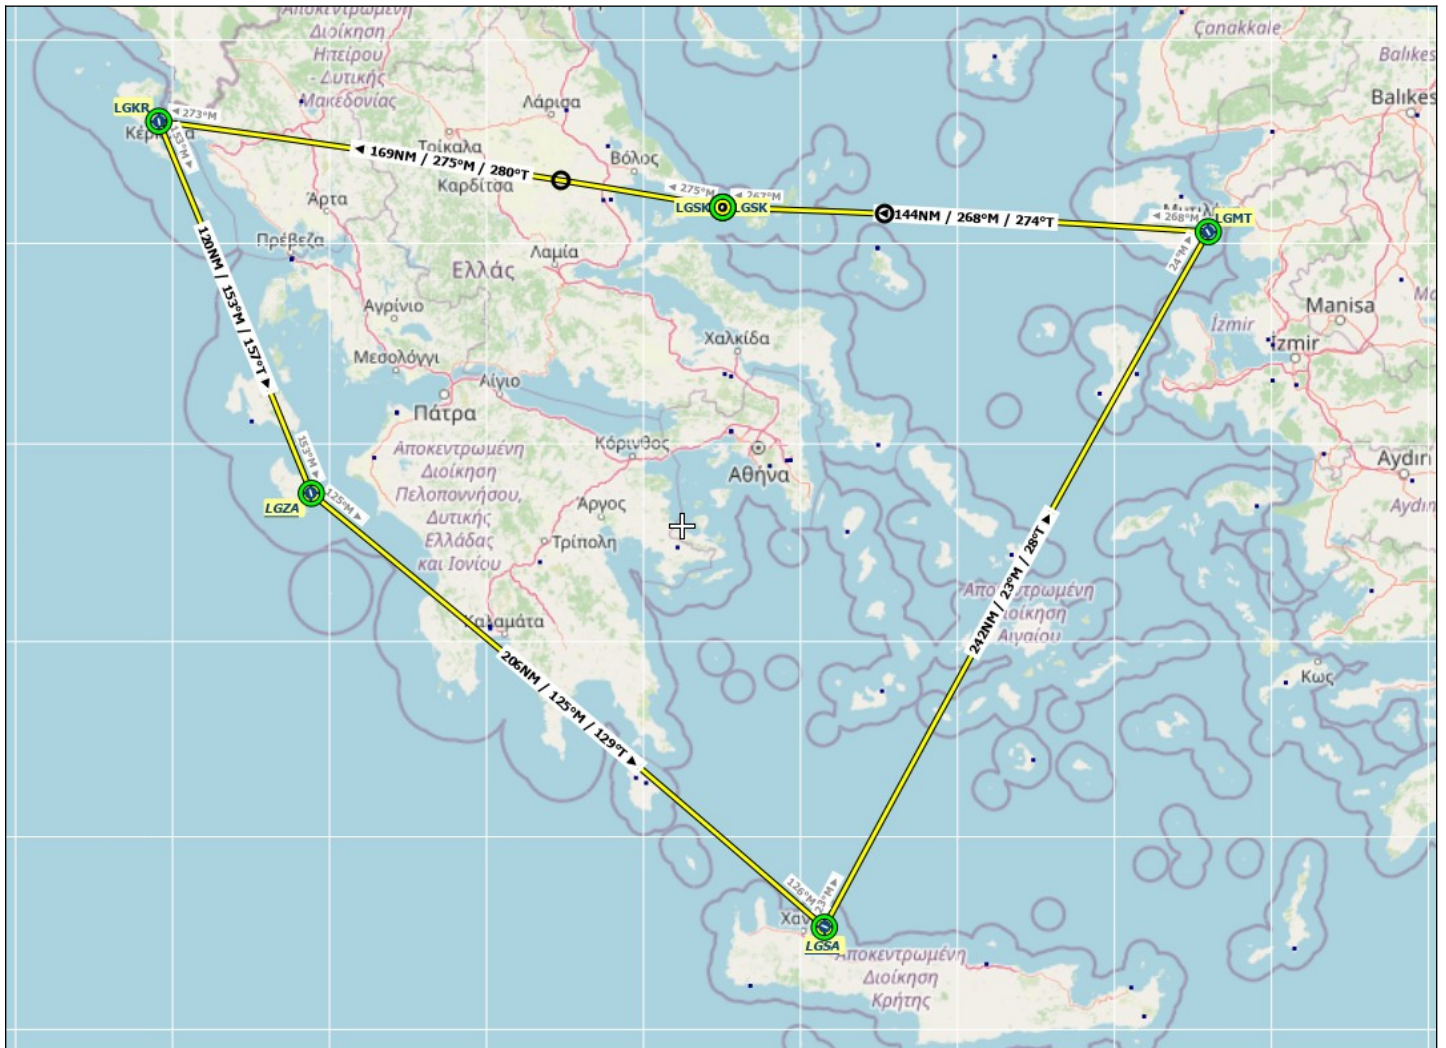

FSCLUB ADVENTURE 75 – SHORT TRIP 05 LGSK

FSClub Adventure 75 - SHORT TRIP 05 LGSK						IAS
						285
Visits	ATIS	Departure	Arrival	890 Distance	3,1 Leg	Min.
	ASWX	LGSK - Skiathos - A. Papadiamanti	LGKR - Corfu - Ioannis Kapodistrias Intl	170	01	46
	126,350	LGKR - Corfu - Ioannis Kapodistrias Intl	LGZA - Dionysios Solomos	120	02	35
	ASWX	LGZA - Dionysios Solomos	LGSA - Ioannis Daskalogiannis	210	03	54
	130,175	LGSA - Ioannis Daskalogiannis	LGMT - Lesbos - Mitilini Odysseas	245	04	62
	ASWX	LGMT - Lesbos - Mitilini Odysseas	LGSK - Skiathos - A. Papadiamanti	145	05	41
	ASWX	LGSK - Skiathos - A. Papadiamanti	EINDE SHORT TRIP 05 LGSK			