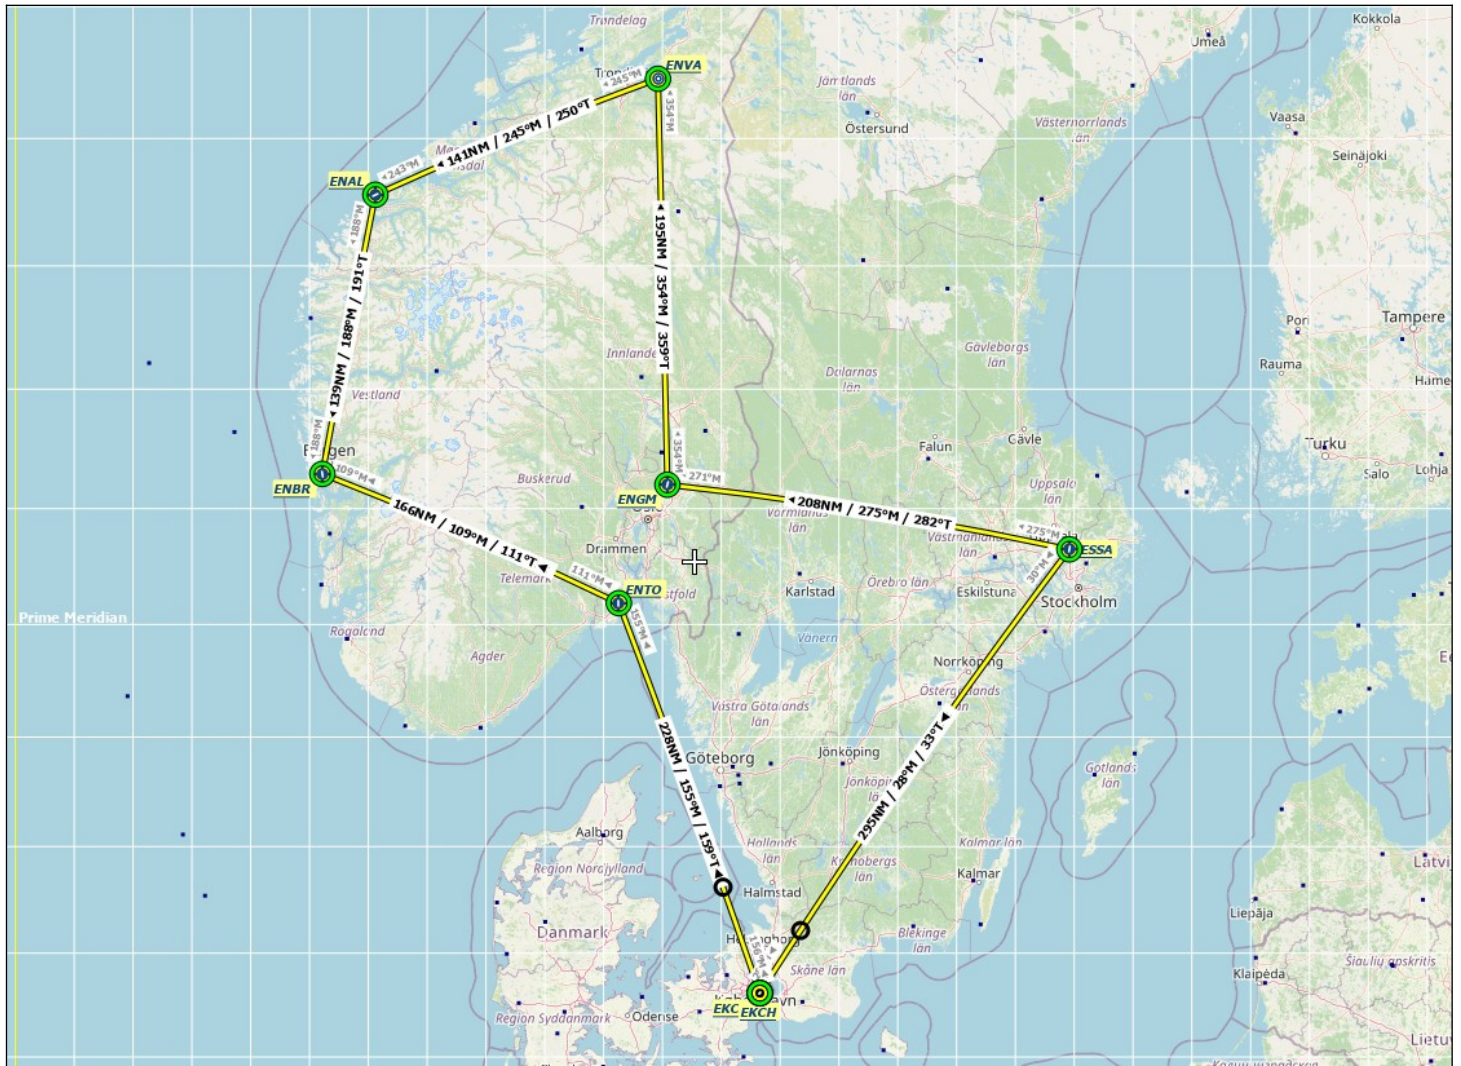

FSCLUB ADVENTURE 76 – SHORT TRIP 06 EKCH

FSClub Adventure 76 - SHORT TRIP 06 EKCH

						1530	5,4	IAS
						Distance	Leg	285
Visits	ATIS	Departure	Arrival					Min.
	122,750	EKCH - Copenhagen Kastrup	ESSA - Stockholm Arlanda			315	01	76
	119,000	ESSA - Stockholm Arlanda	ENGM - Oslo Gardermoen			260	02	65
	126,125	ENGM - Oslo Gardermoen	ENVA - Vaernes Trondheim			235	03	59
	127,550	ENVA - Vaernes Trondheim	ENAL - Ålesund			165	04	45
	128,650	ENAL - Ålesund	ENBR - Bergen Flesland			175	05	47
	125,250	ENBR - Bergen Flesland	ENTO - Torp			155	06	43
	119,075	ENTO - Torp	EKCH - Copenhagen Kastrup			225	07	57
	122,750	EKCH - Copenhagen Kastrup	EINDE SHORT TRIP 06 EKCH					