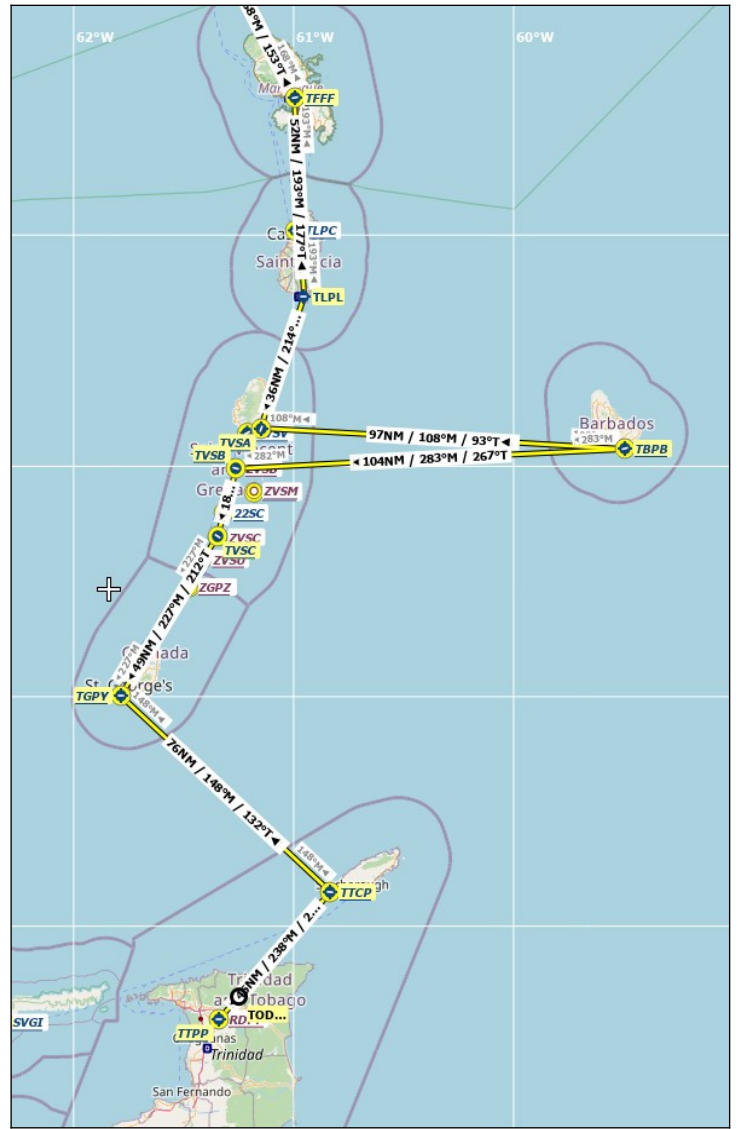

FSCLUB ADVENTURE 78 – SMALL AIRLINES ROUTE

FSClub Adventure 78 - SMALL AIRLINES ROUTE

						IAS
						140
Visits	ATIS	Departure	Arrival	Distance	Leg	Min.
	127,650	TNCM - Princess Juliana Int	TNCE - F.D. Roosevelt	795	5,7	
	ASWX	TNCE - F.D. Roosevelt	TKPK - Robert L. Bradshaw	35	01	28
	ASWX	TKPK - Robert L. Bradshaw	TKPN - Vance Winkworth Amory	20	02	20
	ASWX	TKPN - Vance Winkworth Amory	TRPG - John A. Osborne	10	03	15
	ASWX	TRPG - John A. Osborne	TAPA - V.C. Bird Intl	35	04	28
	ASWX	TAPA - V.C. Bird Intl	TFFR - Pointe-à-Pitre Le Raizet	35	05	28
	127,600	TFFR - Pointe-à-Pitre Le Raizet	TDPD - Douglas Charles Int	55	06	38
	ASWX	TDPD - Douglas Charles Int	TDCF - Canefield Intl	45	07	33
	ASWX	TDCF - Canefield Intl	TFFF - Aimé Césaire Intl.	15	08	18
	127,850	TFFF - Aimé Césaire Intl.	TLPL - Hewanorra Int	50	09	35
	ASWX	TLPL - Hewanorra Int	TVSA - Argyle Intl	55	10	38
	ASWX	TVSA - Argyle Intl	TBPB - Sir Grantley Adams Intl	40	11	30
	132,725	TBPB - Sir Grantley Adams Intl	TVSB - J.F. Mitchell	100	12	53
	ASWX	TVSB - J.F. Mitchell	TVSC - Canouan	105	13	55
	ASWX	TVSC - Canouan	TGPY - Maurice Bishop Int	20	14	20
	ASWX	TGPY - Maurice Bishop Int	TTCP - ANR Robinson Int	50	15	35
	ASWX	TTCP - ANR Robinson Int	TTPP - Piarco Intl	80	16	50
	126,700	TTPP - Piarco Intl		45	17	33
EINDE SMALL AIRLINES ROUTE						