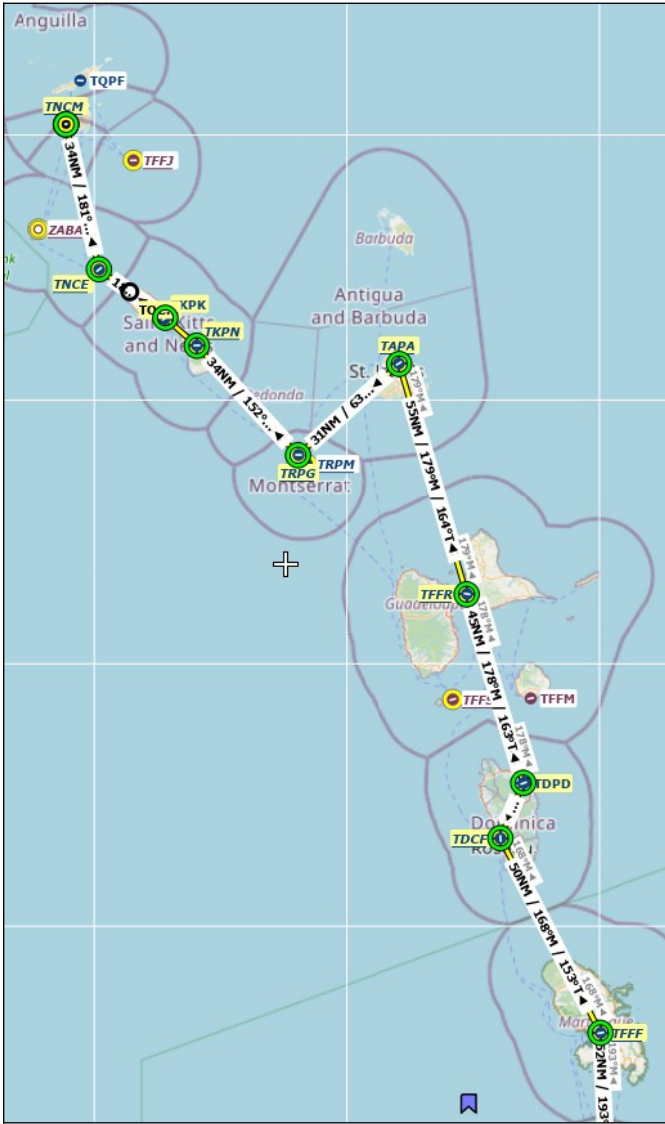

FSCLUB ADVENTURE 78 – SMALL AIRLINES ROUTE

FSClub Adventure 78 - SMALL AIRLINES ROUTE

						IAS
						140
Visits	ATIS	Departure	Arrival	Distance	Leg	Min.
	127,650	TNCM - Princess Juliana Int	TNCE - F.D. Roosevelt	795	5,7	
	ASWX	TNCE - F.D. Roosevelt	TKPK - Robert L. Bradshaw	35	01	28
	ASWX	TKPK - Robert L. Bradshaw	TKPN - Vance Winkworth Amory	20	02	20
	ASWX	TKPN - Vance Winkworth Amory	TRPG - John A. Osborne	10	03	15
	ASWX	TRPG - John A. Osborne	TAPA - V.C. Bird Intl	35	04	28
	ASWX	TAPA - V.C. Bird Intl	TFFR - Pointe-à-Pitre Le Raizet	35	05	28
	127,600	TFFR - Pointe-à-Pitre Le Raizet	TDPD - Douglas Charles Int	55	06	38
	ASWX	TDPD - Douglas Charles Int	TDCF - Canefield Intl	45	07	33
	ASWX	TDCF - Canefield Intl	TFFF - Aimé Césaire Intl.	15	08	18
	127,850	TFFF - Aimé Césaire Intl.	TLPL - Hewanorra Int	50	09	35
	ASWX	TLPL - Hewanorra Int	TVSA - Argyle Intl	55	10	38
	ASWX	TVSA - Argyle Intl	TBPB - Sir Grantley Adams Intl	40	11	30
	132,725	TBPB - Sir Grantley Adams Intl	TVSB - J.F. Mitchell	100	12	53
	ASWX	TVSB - J.F. Mitchell	TVSC - Canouan	105	13	55
	ASWX	TVSC - Canouan	TGPY - Maurice Bishop Int	20	14	20
	ASWX	TGPY - Maurice Bishop Int	TTCP - ANR Robinson Int	50	15	35
	ASWX	TTCP - ANR Robinson Int	TTPP - Piarco Intl	80	16	50
	126,700	TTPP - Piarco Intl		45	17	33
EINDE SMALL AIRLINES ROUTE						